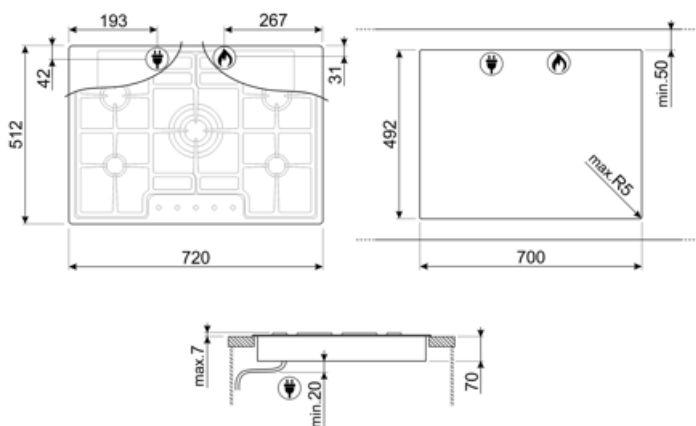

UR

Forrest til venstre - Gas - AUX - 1.05 kW

Bagest til venstre - Gas - Semi-hurtig - 1.75 kW

Central - Gas - UR - 3.90 kW

Bagest til højre - Gas - Semi-hurtig - 1.75 kW

Front-højre - Gas - AUX - 1.05 kW

Gas-sikkerhedsventiler Ja

Automatisk tænding

Ja

Medfølgende tilbehør

Wokholder i støbejern 1

Elektrisk tilslutning

Elektrisk tilslutning,
normering (W) 1 W

Spænding (V) 220-240 V

Frekvens (Hz) 50/60 Hz

Strømforsyning
ledningslængde 120 cm

Stik Nej

Gastilslutning

Gastype Naturgas G20

Gastilslutning Cylinderformet

Andre gasdyser
medfølger G30 GPL-gas

Andre givne
gasforbindelser Konisk

Gastilslutning normering 9500 W
(W)