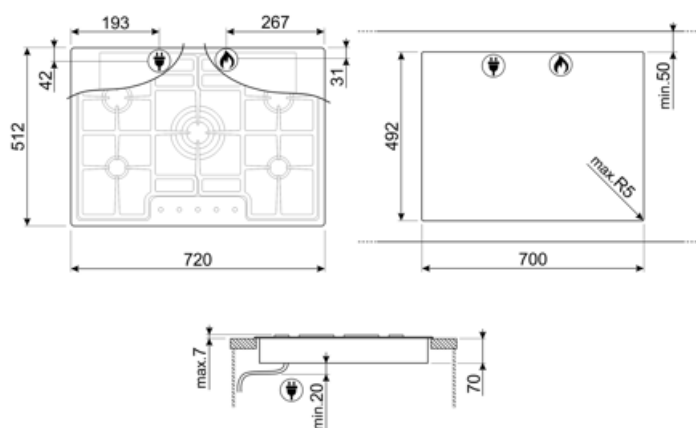

UR

Forrest til venstre - Gas - AUX - 1.05 kW

Bagest til venstre - Gas - Semi-hurtig - 1.75 kW

Central - Gas - UR - 3.90 kW

Bagest til højre - Gas - Semi-hurtig - 1.75 kW

Front-højre - Gas - AUX - 1.05 kW

Gas-sikkerhedsventiler Ja

Automatisk tænding

Ja

Medfølgende tilbehør

Wokholder i støbejern 1

Elektrisk tilslutning

Elektrisk tilslutning,
normering (W) 1 W

Spænding (V) 220-240 V

Frekvens (Hz) 50/60 Hz

Strømforsyning
ledningslængde 120 cm

Stik Nej

Gastilslutning

Gastype Naturgas G20

Gastilslutning Cylinderformet

Andre gasdyser
medfølger G30 GPL-gas

Andre givne
gasforbindelser Konisk

Gastilslutning normering 9500 W
(W)