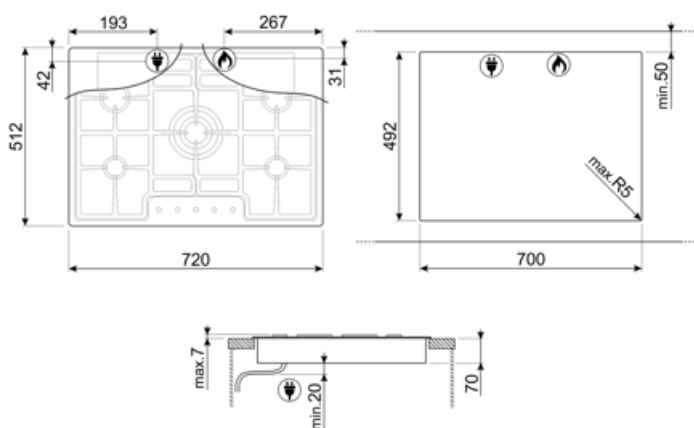

UR

Forrest til venstre - Gas - AUX - 1.05 kW

Bagest til venstre - Gas - Semi-hurtig - 1.75 kW

Central - Gas - UR - 3.90 kW

Bagest til højre - Gas - Semi-hurtig - 1.75 kW

Front-højre - Gas - AUX - 1.05 kW

Gas-sikkerhedsventiler Ja

Automatisk tænding

Ja

Medfølgende tilbehør

Wokholder i støbejern 1

Elektrisk tilslutning

Elektrisk tilslutning,
normering (W) 1 W

Spænding (V) 220-240 V

Frekvens (Hz) 50/60 Hz

Strømforsyning
ledningslængde 120 cm

Stik Nej

Gastilslutning

Gastype Naturgas G20

Gastilslutning Cylinderformet

Andre gasdyser
medfølger G30 GPL-gas

Andre givne
gasforbindelser Konisk

Gastilslutning normering 9500 W
(W)