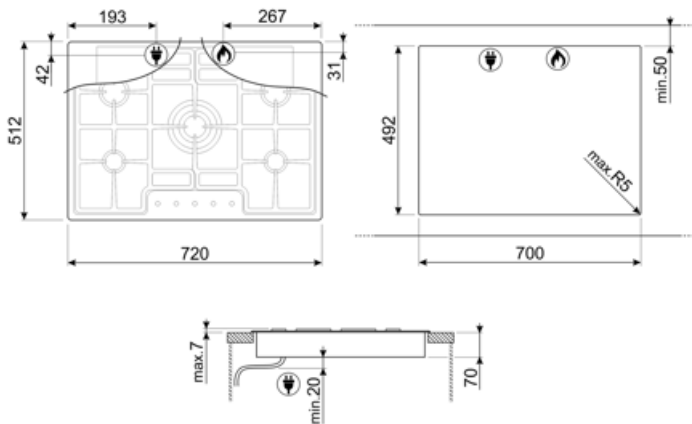

UR

Anterior izquierda - Gas - AUX - 1.05 kW
Posterior izquierda - Gas - SRD - 1.75 kW
Central - Gas - URP - 3.90 kW
Posterior derecha - Gas - SRD - 1.75 kW
Anterior derecha - Gas - AUX - 1.05 kW
Sistema de válvulas de seguridad Sí

Conexión automática Sí

Equipo accesorios incluidos

Rejilla de hierro forjado para wok 1

Conexión eléctrica

Datos nominales de conexión eléctrica	1 W	Largo del cable de alimentación	120 cm
Tensión (V)	220-240 V	Enchufe	No
Frecuencia (Hz)	50/60 Hz		

Conexión de gas

Tipo de gas	G20 gas natural	Otras conexiones de gas previstas	Cónica
Conexión de gas	Cilindrico	Datos nominales de conexión gas	9500 W
Otros inyectores de gas incluidos	G30 Gas Liquido GPL