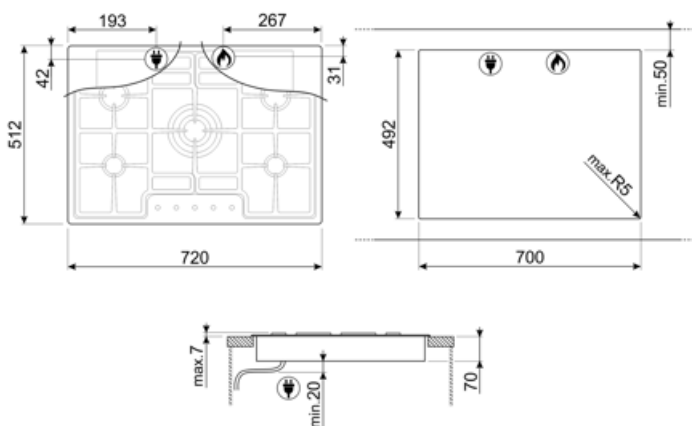

UR

Edessä vasemmalla - Kaasu - AUX - 1.05 kW

Takana vasemmalla - Kaasu - SRD - 1.75 kW

Keskellä - Kaasu - URP - 3.90 kW

Takana oikealla - Kaasu - SRD - 1.75 kW

Edessä oikealla - Kaasu - AUX - 1.05 kW

Kaasun turvaventtiilit Kyllä

Automaattinen sytytys Kyllä

Mukana tulevat lisävarusteet

Valurautainen wokpannuteline 1

Sähköliitännä

Sähköliitännäteho (W) 1 W

Jännite (V) 220-240 V

Taajuus (Hz) 50/60 Hz

Sähköjohdon pituus (cm) 120 cm

Sähköpistokkeen tyyppi Ei

Kaasuliitännä

Kaasun tyyppi G20 maakaasu
Kaasuliitännä Sylinterinmuotoinen
Muut mukana toimitettavat suuttimet G30 GPL nestekaasu

Muut mukana tulevat kaasusuuttimet Kartiomainen
Kaasun tehotaso 9500 W