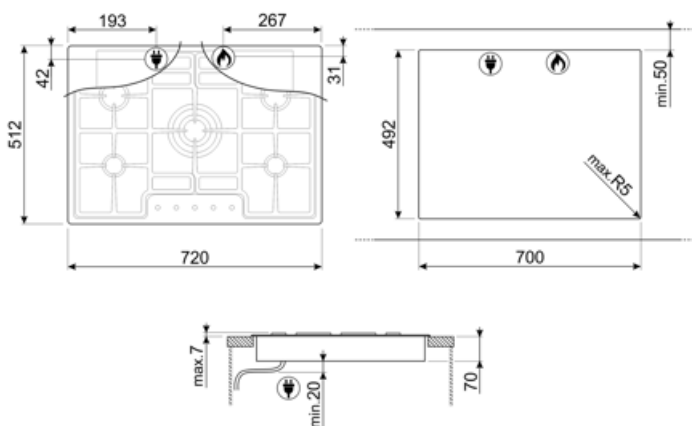

Ohjelma / toiminnot

Kaasukeittoalueita yhteensä

5

Keittoalueita yhteensä

5

Vaihtoehdot

Työtason profiili

492x700 mm