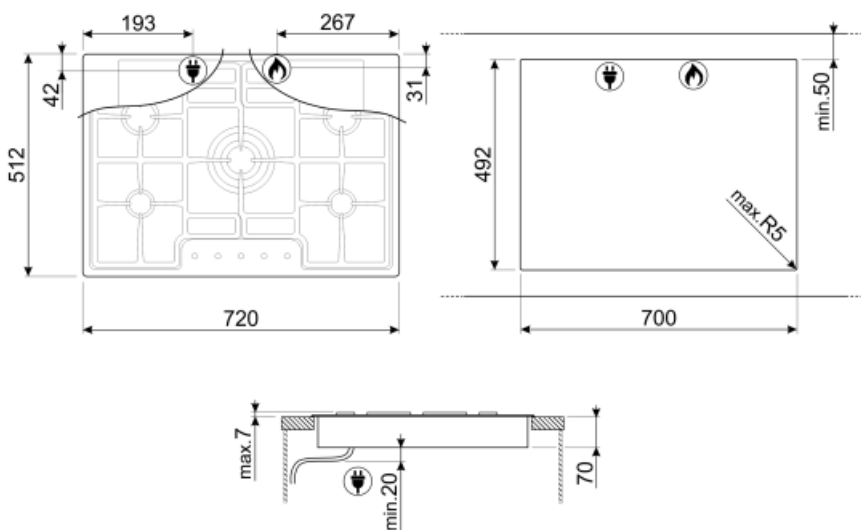

UR

Edessä vasemmalla - Kaasu - AUX - 1.05 kW

Takana vasemmalla - Kaasu - SRD - 1.75 kW

Keskellä - Kaasu - URP - 3.90 kW

Takana oikealla - Kaasu - SRD - 1.75 kW

Edessä oikealla - Kaasu - AUX - 1.05 kW

Kaasun turvaventtiilit Kyllä

Automaattinen sytytys Kyllä

Vakiovarusteet

Valurautainen wokpannuteline 1

Sähköliitântä

Sähköliitântäteho (W) 1 W
Jännite (V) 220-240 V

Taajuus (Hz) 50/60 Hz
Sähköjohdon pituus (cm) 120 cm

Kaasuliitântä

Kaasun tyyppi G20 maakaasu
Kaasuliitântä Sylinterinmuotoinen
Muut mukana G30 GPL nestekaasu
toimitettavat suuttimet

Muut mukana tulevat kaasusuuttimet Kartiomainen
Kaasun tehotaso 9500 W