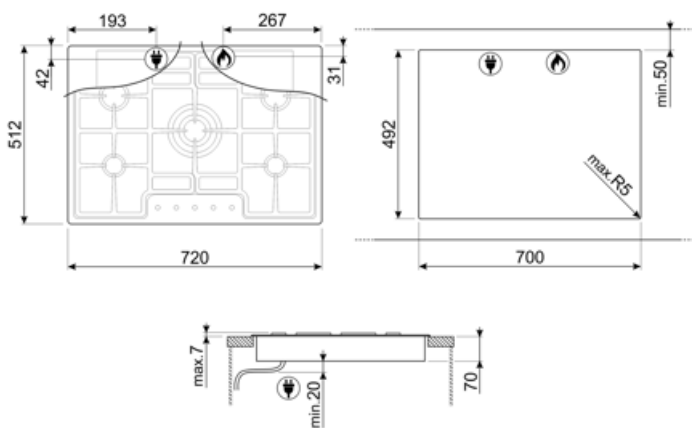

UR

Edessä vasemmalla - Kaasu - AUX - 1.05 kW

Takana vasemmalla - Kaasu - SRD - 1.75 kW

Keskellä - Kaasu - URP - 3.90 kW

Takana oikealla - Kaasu - SRD - 1.75 kW

Edessä oikealla - Kaasu - AUX - 1.05 kW

Kaasun turvaventtiilit Kyllä

Automaattinen sytytys Kyllä

Mukana tulevat lisävarusteet

Valurautainen
wokpannuteline 1

Sähköliitännä

Sähköliitännäteho (W) 1 W

Jännite (V) 220-240 V

Taajuus (Hz) 50/60 Hz

Sähköjohdon pituus (cm) 120 cm

Sähköpistokkeen tyyppi Ei

Kaasuliitännä

Kaasun tyyppi G20 maakaasu
Kaasuliitännä Sylinterinmuotoinen
Muut mukana toimitettavat suuttimet G30 GPL nestekaasu

Muut mukana tulevat kaasusuuttimet Kartiomainen
Kaasun tehotaso 9500 W