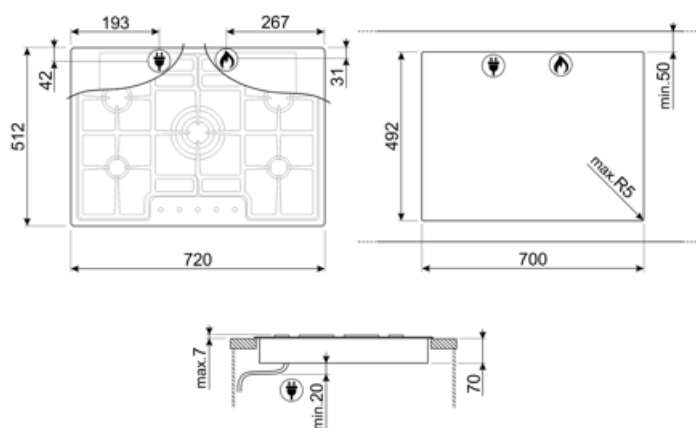

UR

Avant gauche - Gaz - Auxiliaire - 1.05 kW
Arrière gauche - Gaz - Semi rapide - 1.75 kW
Central - Gaz - Ultra-rapide - 3.90 kW
Arrière droit - Gaz - Semi rapide - 1.75 kW
Avant droit - Gaz - Auxiliaire - 1.05 kW

Thermocouples   Oui   **Allumage automatique**   Oui
                                                                                                 intégré aux manettes

Accessoires inclus

Support en fonte pour   1
Wok

Raccordement électrique

Puissance nominale	1 W	Longueur du câble d'alimentation	120 cm
Tension	220-240 V	Type de prise	Non
Fréquence	50/60 Hz		

Raccordement gaz

Type de gaz	G20 Gaz naturel	Réglé au gaz naturel	Cônique
Raccordement au gaz	Cylindrique	Puissance nominale gaz	9500 W
Injecteurs gaz fournis	G30 GPL Gaz liquide