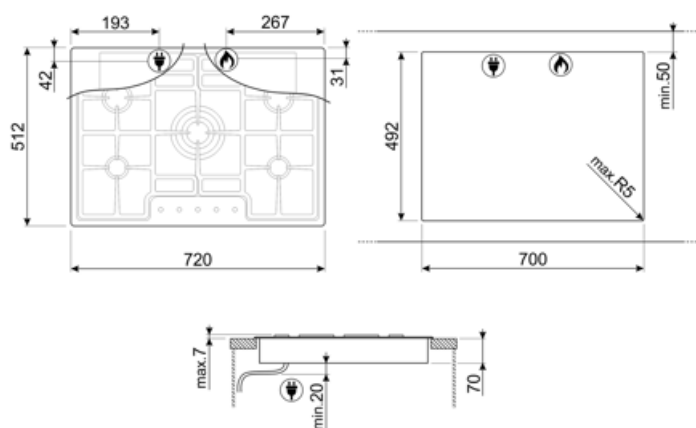

UR

Avant gauche - Gaz - Auxiliaire - 1.05 kW

Arrière gauche - Gaz - Semi rapide - 1.75 kW

Central - Gaz - Ultra-rapide - 3.90 kW

Arrière droit - Gaz - Semi rapide - 1.75 kW

Avant droit - Gaz - Auxiliaire - 1.05 kW

Thermocouples oui

Allumage automatique oui
intégré aux manettes

Accessoires inclus

Support en fonte pour 1
Wok

Raccordement électrique

Puissance nominale 1 W
Tension 220-240 V
Fréquence 50/60 Hz

Longueur du câble
d'alimentation 120 cm
Type de prise Non

Raccordement gaz

Type de gaz G20 Gaz naturel
Raccordement au gaz Cylindrique
Injecteurs gaz fournis G30 GPL Gaz liquide

Réglé au gaz naturel Côneque
Puissance nominale gaz 9500 W