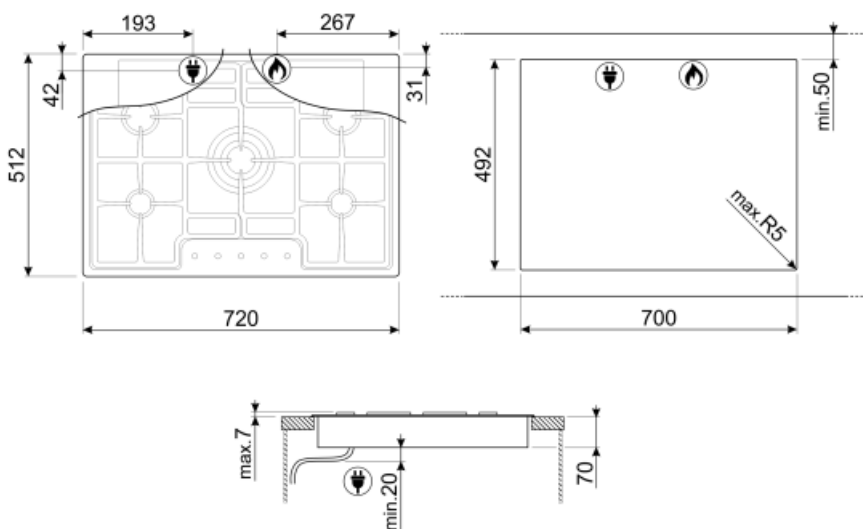

UR

Avant gauche - Gaz - Auxiliaire - 1.05 kW
Arrière gauche - Gaz - Semi rapide - 1.75 kW
Central - Gaz - Ultra-rapide - 3.90 kW
Arrière droit - Gaz - Semi rapide - 1.75 kW
Avant droit - Gaz - Auxiliaire - 1.05 kW

Thermocouples Oui

Allumage automatique intégré aux manettes Oui

Accessoires inclus

Support en fonte pour Wok 1

Raccordement électrique

Puissance nominale 1 W
Tension 220-240 V

Fréquence 50/60 Hz
Longueur du câble d'alimentation 120 cm

Raccordement gaz

Type de gaz G20 Gaz naturel
Raccordement au gaz Cylindrique
Injecteurs gaz fournis G30 GPL Gaz liquide

Réglé au gaz naturel Côneque
Puissance nominale gaz 9500 W