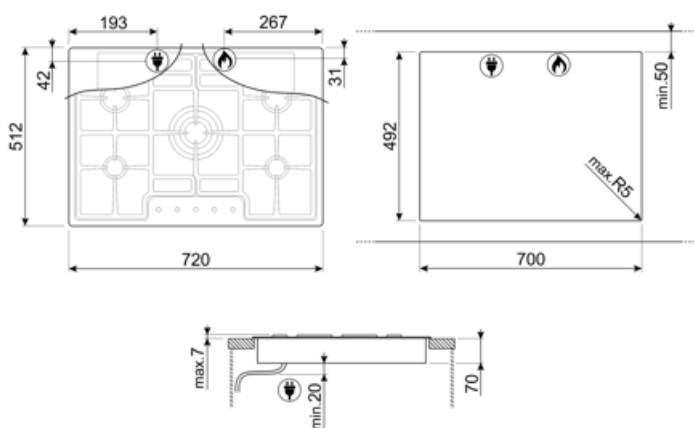

UR

Avant gauche - Gaz - Auxiliaire - 1.05 kW

Arrière gauche - Gaz - Semi rapide - 1.75 kW

Central - Gaz - Ultra-rapide - 3.90 kW

Arrière droit - Gaz - Semi rapide - 1.75 kW

Avant droit - Gaz - Auxiliaire - 1.05 kW

Thermocouples	oui	Allumage automatique intégré aux manettes	oui

Accessoires inclus

Support en fonte pour Wok 1

Raccordement électrique

Puissance nominale	1 W	Longueur du câble d'alimentation	120 cm
Tension	220-240 V	Type de prise	Non
Fréquence	50/60 Hz		

Raccordement gaz

Type de gaz	G20 Gaz naturel	Réglé au gaz naturel	Cônique
Raccordement au gaz	Cylindrique	Puissance nominale gaz	9500 W
Injecteurs gaz fournis	G30 GPL Gaz liquide