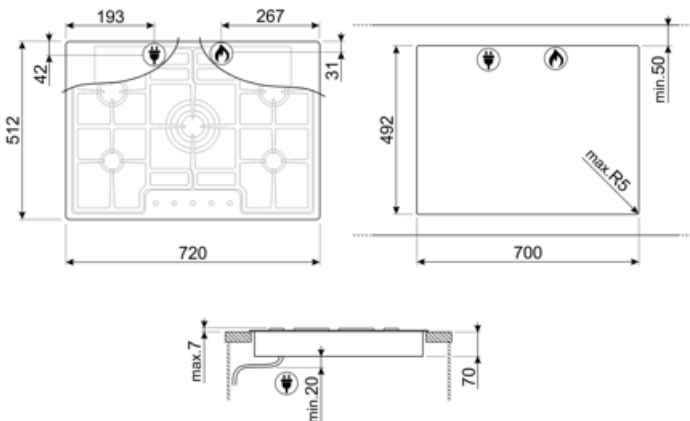

UR

גז - קדמי-שמאלי - AUX - 1.05 kW
kW אחורי-שמאלי - גז - מהיר למחצה - 1.75
גז - אמצעי - UR - 3.90 kW
kW אחורי-ימני - גז - מהיר למחצה - 1.75
גז - קדמי-ימני - AUX - 1.05 kW
שסתומי בטיחות לגז כן

הצתה אוטומטית

כן

אביזרים כלולים

תמיכה לווק מברזל יצוק 1

חיבור חשמלי

(דירוג חיבור חשמלי (ואט	1 W	אורך כבל חשמל	120 cm
(מתח (וולט	220-240 V	Terminal box	No
תדר (Hz)	50/60 Hz	תקע	לא

חיבור גז

סוג גז	גז טבעי G20	חיבורי גז אחרים מצורפים	קוני
Gas connection	Cilindrical	(דירוג חיבור גז (ואט	9500 W
חריצי גז אחרים כלולים	גפ"ם גז נוזלי G30