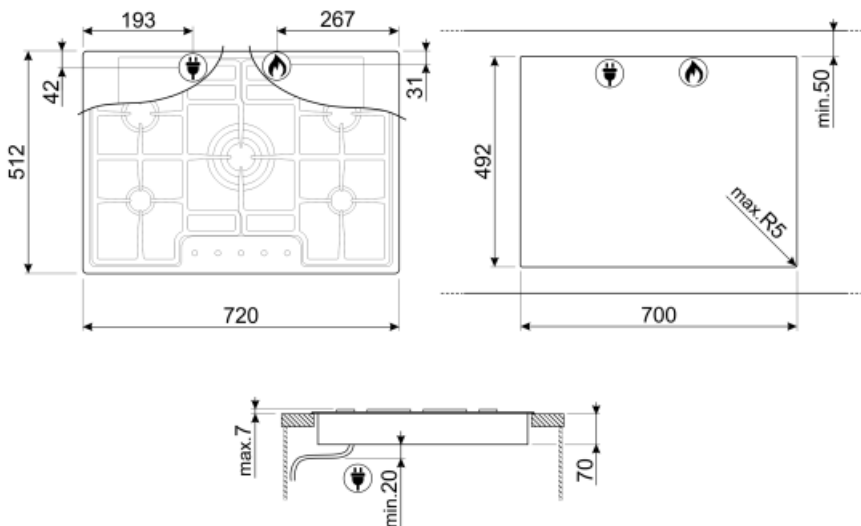

UR

גז - קדמי-שמאלי - AUX - 1.05 kW
kW אחורי-שמאלי - גז - מהיר למחצה - 1.75
גז - אמצעי - UR - 3.90 kW
kW אחורי-ימני - גז - מהיר למחצה - 1.75
גז - קדמי-ימני - AUX - 1.05 kW
שסתומי בטיחות לגז כן

הצתה אוטומטית

כן

אביזרים כלולים

תמיכה לווק מברזל יצוק 1

חיבור חשמלי

(דירוג חיבור חשמלי (ואט מתח (וולט)	1 W 220-240 V	תדר (Hz) אורך כבל חשמל	50/60 Hz 120 cm

חיבור גז

סוג גז Gas connection חרירי גז אחרים כלולים	גז טבעי G20 Cilindrical גפ"ם גז נוזלי G30	חיבורי גז אחרים מצורפים (דירוג חיבור גז (ואט)	קונוי 9500 W