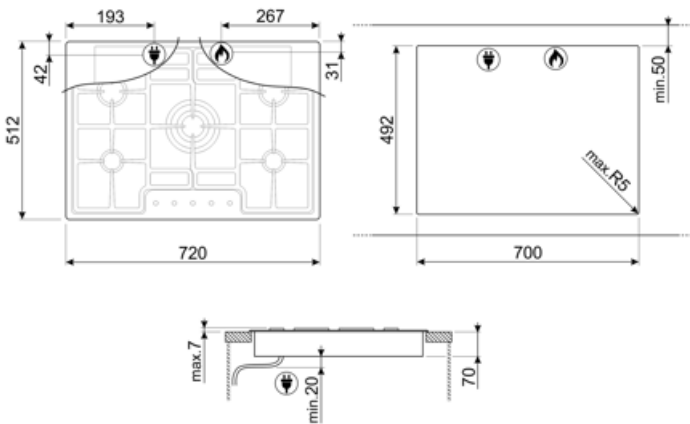

כן

אביזרים כלולים

תמיכה לווק מברזל יצוק 1

חיבור חשמלי

(דירוג חיבור חשמלי (ואט	1 W	אורך כבל חשמל	120 cm
(מתח (וולט	220-240 V	Terminal box	No
תדר (Hz)	50/60 Hz	תקע	לא

חיבור גז

סוג גז	גז טבעי G20	חיבורי גז אחרים מצורפים	קוני
Gas connection	Cilindrical	(דירוג חיבור גז (ואט	9500 W
חרירי גז אחרים כלולים	גפ"ם גז נוזלי G30		