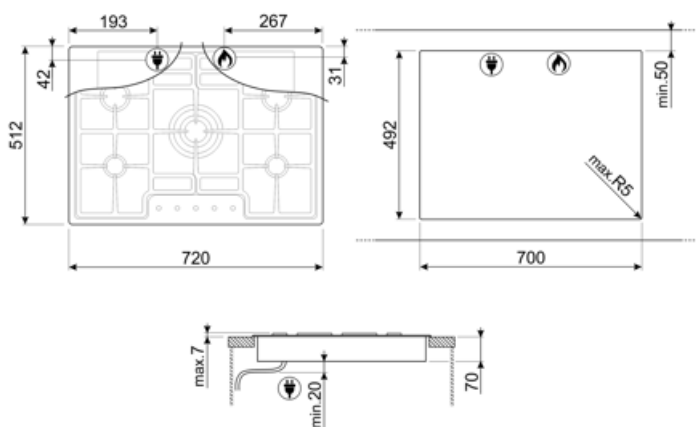

UR

Bal első - Gáz – AUX - 1.05 kW

Bal hátsó - Gáz – Félgyors - 1.75 kW

Központi - Gáz – UR - 3.90 kW

Jobb hátsó - Gáz – Félgyors - 1.75 kW

Jobb első - Gáz – AUX - 1.05 kW

Gázbiztonsági szelepek Igen

Automatikus szikragújtás

Igen

Mellékelt tartozékok

Öntöttvas wok tartó 1

Elektromos csatlakozás

Elektromos csatlakozás névleges értéke (W) 1 W

Feszültség (V) 220-240 V

Frekvencia (Hz) 50/60 Hz

Tápkábel hossza
Csatlakozódugó

120 cm
Nem

Gázcsatlakozás

Gáz típusa G20 Földgáz

Gas connection Cilindrical

Egyéb gázfűvőkák G30 PB-gáz cseppfolyós gáz

Egyéb elérhető gázcsatlakozások

Gázcsatlakozás névleges értéke (W)

Kúp alakú

9500 W