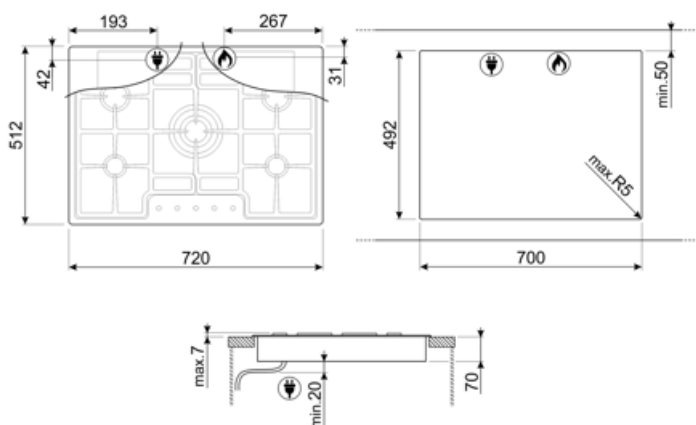

UR

Bal első - Gáz – AUX - 1.05 kW

Bal hátsó - Gáz – Félgyors - 1.75 kW

Központi - Gáz – UR - 3.90 kW

Jobb hátsó - Gáz – Félgyors - 1.75 kW

Jobb első - Gáz – AUX - 1.05 kW

Gázbiztonsági szelepek Igen

Automatikus szikragyújtás

Igen

Mellékelt tartozékok

Öntöttvas wok tartó 1

Elektromos csatlakozás

Elektromos csatlakozás névleges értéke (W) 1 W

Feszültség (V) 220-240 V

Frekvencia (Hz) 50/60 Hz

Tápkábel hossza
Csatlakozódugó

120 cm
Nem

Gázcsatlakozás

Gáz típusa G20 Földgáz

Gas connection Cilindrical

Egyéb gázfűvőkák G30 PB-gáz cseppfolyós gáz

Egyéb elérhető gázcsatlakozások

Gázcsatlakozás névleges értéke (W)

Kúp alakú

9500 W