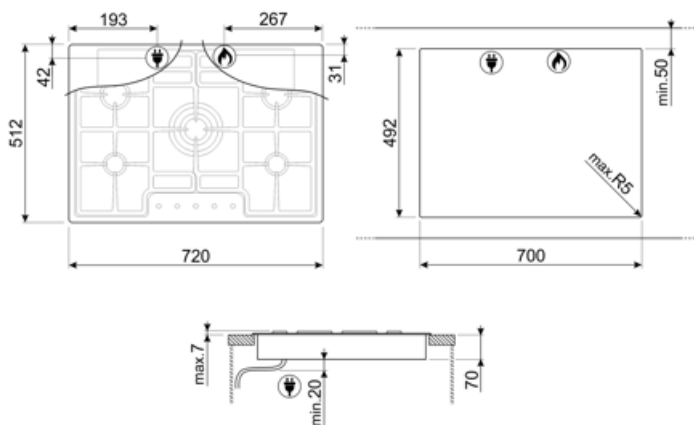

UR

Linksvoor - Gas - AUX - 1.05 kW

Linksachter - Gas - SRD - 1.75 kW

Midden - Gas - URP - 3.90 kW

Rechtsachter - Gas - SRD - 1.75 kW

Rechtsvoor - Gas - AUX - 1.05 kW

Thermobeveiliging Ja

Automatische ontsteking Ja

Meegeleverde accessoires

Gietijzeren wokring 1

Elektrische aansluiting

Nominale aansluitwaarde 1 W

Lengte voedingskabel 120 cm
Stekker Nee

Spanning (V) 220-240 V

Frequentie 50/60 Hz

Gasaansluiting

Type gas G20 Aardgas

Andere gasaansluitingen Konisch

Gasaansluiting Cilindrisch

Andere sproeiers meegeleverd Sproeiers butaan/propaan gas meegeleverd

Nominale aansluitwaarde gas 9500 W