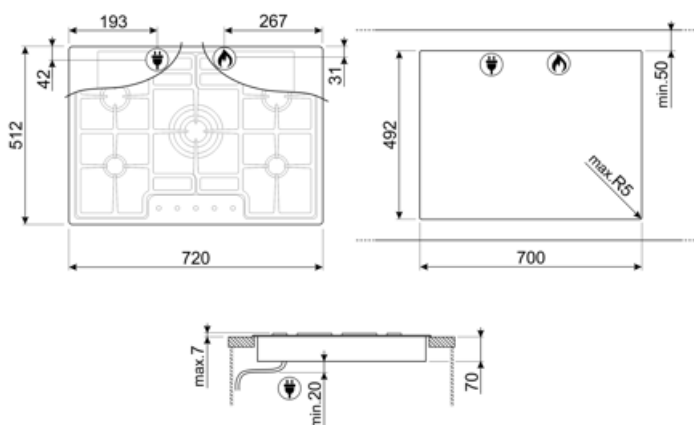

UR

Linksvoor - Gas - AUX - 1.05 kW

Linksachter - Gas - SRD - 1.75 kW

Midden - Gas - URP - 3.90 kW

Rechtsachter - Gas - SRD - 1.75 kW

Rechtsvoor - Gas - AUX - 1.05 kW

Thermobeveiliging	Ja	Automatische ontsteking	Ja

Meegeleverde accessoires

Gietijzeren wokring 1

Elektrische aansluiting

Nominale aansluitwaarde	1 W	Lengte voedingskabel	120 cm
Spanning (V)	220-240 V	Stekker	Nee
Frequentie	50/60 Hz		

Gasaansluiting

Type gas	G20 Aardgas	Andere gasaansluitingen	Konisch
Gasaansluiting	Cilindrisch	Nominale aansluitwaarde gas	9500 W
Andere sproeiers meegeleverd	Sproeiers butaan/propaan gas meegeleverd