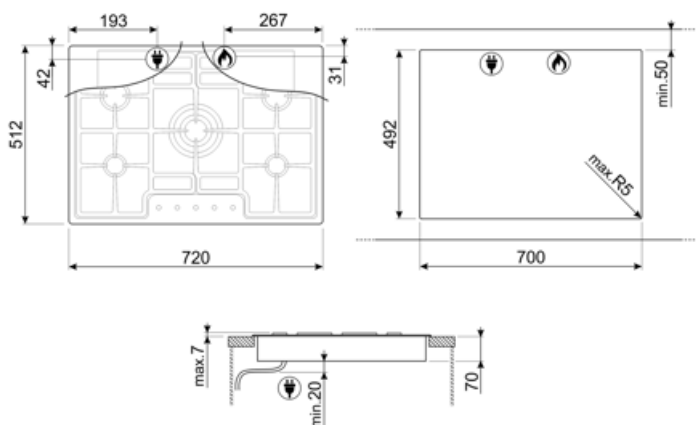

UR

Przedni lewy - Gaz - Pomocniczy - 1.05 kW
Tylny lewy - Gaz - Średnio szybki - 1.75 kW
Centralny - Gaz - Ultra szybki - 3.90 kW
Tylny prawy - Gaz - Średnio szybki - 1.75 kW
Przedni prawy - Gaz - Pomocniczy - 1.05 kW
Zabezpieczenie przeciwwypływowo gazu Tak

Zapalarka elektryczna zintegrowana w pokrętle Tak

Akcesoria w standardzie

Żeliwna podstawa do WOKA 1

Podłączenie elektryczne

Moc przyłączeniowa (W) 1 W
Napięcie (V) 220-240 V
Częstotliwość (Hz) 50/60 Hz

Długość przewodu zasilającego (cm) 120 cm
Wtyczka Nie

Podłączenie gazowe

Typ gazu G20 gaz naturalny
Podłączenie gazowe Cylindryczne
Zamienne dysze do gazu G30 GPL Gaz płynny

Dostępne inne przyłącza gazowe Stożkowe
Moc przyłączeniowa gazu 9500 W