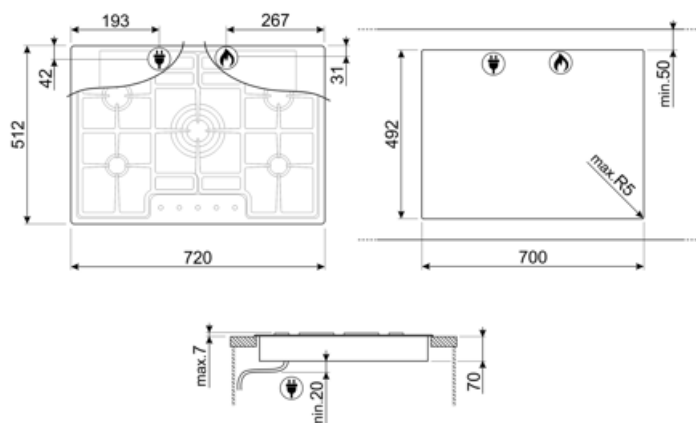

## Opcje

Standardowe wycięcie 492x700 mm