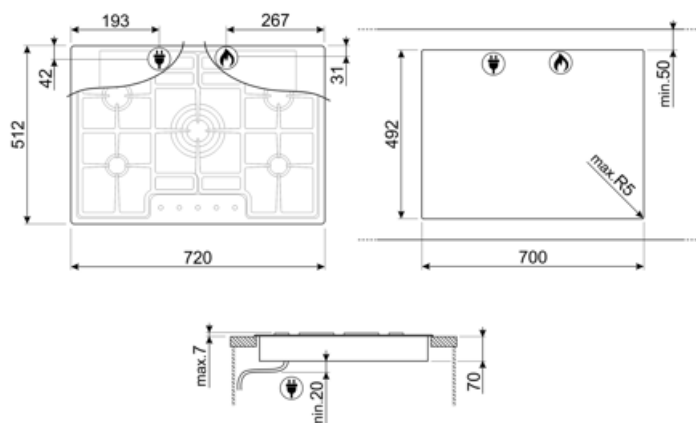

UR

Przedni lewy - Gaz - Pomocniczy - 1.05 kW
Tylny lewy - Gaz - Średnio szybki - 1.75 kW
Centralny - Gaz - Ultra szybki - 3.90 kW
Tylny prawy - Gaz - Średnio szybki - 1.75 kW
Przedni prawy - Gaz - Pomocniczy - 1.05 kW
Zabezpieczenie przeciwwypływowo gazu Tak

Zapalarka elektryczna zintegrowana w pokrętle Tak

Akcesoria w standardzie

Żeliwna podstawa do WOKA 1

Podłączenie elektryczne

Moc przyłączeniowa (W) 1 W
Napięcie (V) 220-240 V
Częstotliwość (Hz) 50/60 Hz

Długość przewodu zasilającego (cm) 120 cm
Wtyczka Nie

Podłączenie gazowe

Typ gazu G20 gaz naturalny
Podłączenie gazowe Cylindryczne
Zamienne dysze do gazu G30 GPL Gaz płynny

Dostępne inne przyłącza gazowe Stożkowe
Moc przyłączeniowa gazu 9500 W