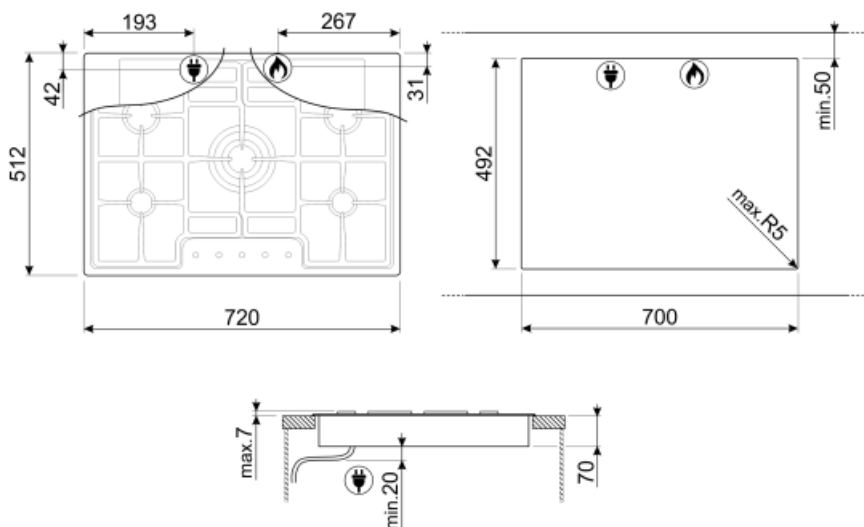

UR

Przedni lewy - Gaz - Pomocniczy - 1.05 kW
Tylny lewy - Gaz - Średnio szybki - 1.75 kW
Centralny - Gaz - Ultra szybki - 3.90 kW
Tylny prawy - Gaz - Średnio szybki - 1.75 kW
Przedni prawy - Gaz - Pomocniczy - 1.05 kW
Zabezpieczenie przeciwwypływowe gazu Tak

Zapalarka elektryczna zintegrowana w pokrętle Tak

Akcesoria standardowe

Żeliwna podstawa do WOKA 1

Podłączenie elektryczne

Moc przyłączeniowa (W) 1 W
Napięcie (V) 220-240 V

Częstotliwość (Hz) 50/60 Hz
Długość przewodu zasilającego (cm) 120 cm

Podłączenie gazowe

Typ gazu G20 gaz naturalny
Podłączenie gazowe Cylindryczne
Zamienne dysze do gazu G30 GPL Gaz płynny

Dostępne inne przyłącza gazowe Stożkowe
Moc przyłączeniowa gazu 9500 W