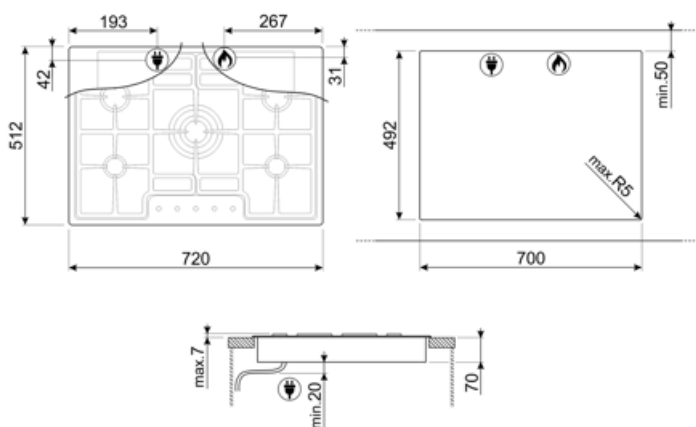

UR

Фронтальная левая - Газ - вспомогательная - 1.05 кВт
Задняя левая - Газ - полубыстрая - 1.75 кВт
Центральная - Газ - ультрабыстрая - 3.90 кВт
Задняя правая - Газ - полубыстрая - 1.75 кВт
Фронтальная правая - Газ - вспомогательная - 1.05 кВт

Газ-контроль Да **Автоматический электроподжиг** Да

Аксессуары в комплекте

Чугунное кольцо ВОК 1

Электрическое подключение

Номинальная мощность	1 Вт	Длина электрического кабеля	120 см
Напряжение	220-240 В	Тип электрической вилки	Нет
Частота тока	50/60 Гц		

Подключение к газу

Тип газа	G20 природный газ	Подключение к газу	Коническое
Подключение к газу	Цилиндрическое	Номинальная мощность газа	9500 Вт
Жиклеры для других типов газа в комплекте	G30 GPL сжиженный газ