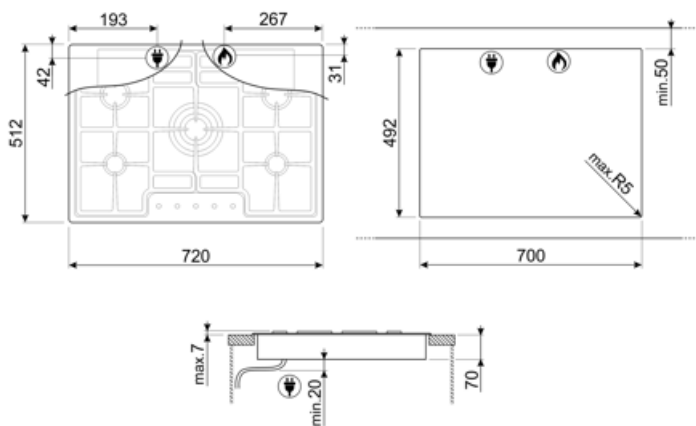

Höger fram - Gas - AUX - 1.05 kW

Säkerhetsventiler Ja

Automatisk tändning Ja

Standardtillbehör

Wokhållare i gjutjärn 1

Elektrisk anslutning

Anslutningseffekt 1 W
Spänning (V) 220-240 V

Frekvens 50/60 Hz
Längd matningskabel 120 cm

Gasanslutning

Typ av gas G20 Naturgas
Gasanslutning Cylindrisk
Andra medföljande dysor G30 Gasol

Övriga inkluderade gasanslutningar Konisk
Anslutningseffekt 9500 W