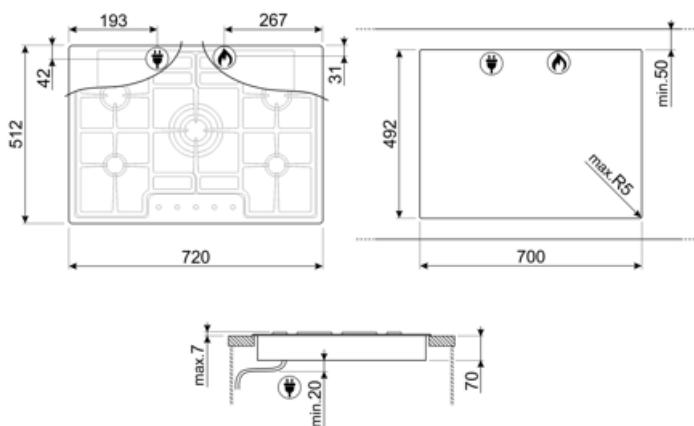

Teknisk specifikation

UR

Vänster fram - Gas - AUX - 1.05 kW

Vänster bak - Gas - SRD - 1.75 kW

Mitten - Gas - URP - 3.90 kW

Höger bak - Gas - SRD - 1.75 kW

Höger fram - Gas - AUX - 1.05 kW

Säkerhetsventiler   Ja   Automatisk tändning   Ja

Medföljande tillbehör

Wokhållare i gjutjärn   1

Elektrisk anslutning

Anslutningseffekt	1 W	Längd matningskabel	120 cm
Spänning (V)	220-240 V	Typ av kontakt	Nej
Frekvens	50/60 Hz		

Gasanslutning

Typ av gas	G20 Naturgas	Övriga inkluderade gasanslutningar	Konisk
Gasanslutning	Cylindrisk	Anslutningseffekt	9500 W
Andra medföljande dysor	G30 Gasol