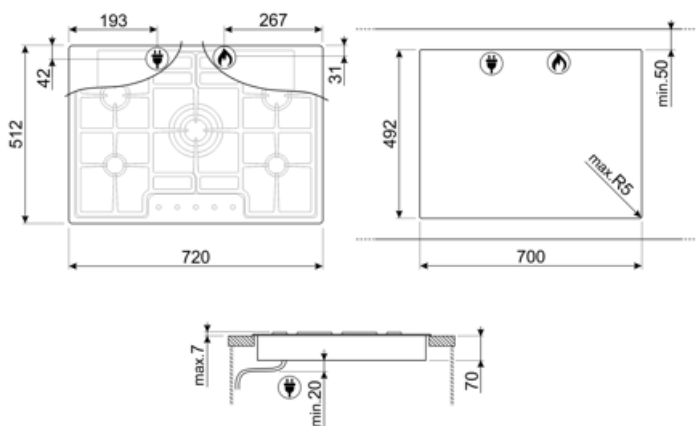

Teknisk specifikation

UR

Vänster fram - Gas - AUX - 1.05 kW

Vänster bak - Gas - SRD - 1.75 kW

Mitten - Gas - URP - 3.90 kW

Höger bak - Gas - SRD - 1.75 kW

Höger fram - Gas - AUX - 1.05 kW

Säkerhetsventiler   Ja   Automatisk tändning   Ja

Medföljande tillbehör

Wokhållare i gjutjärn   1

Elektrisk anslutning

Anslutningseffekt	1 W	Längd matningskabel	120 cm
Spänning (V)	220-240 V	Typ av kontakt	Nej
Frekvens	50/60 Hz		

Gasanslutning

Typ av gas	G20 Naturgas	Övriga inkluderade gasanslutningar	Konisk
Gasanslutning	Cylindrisk	Anslutningseffekt	9500 W
Andra medföljande dysor	G30 Gasol