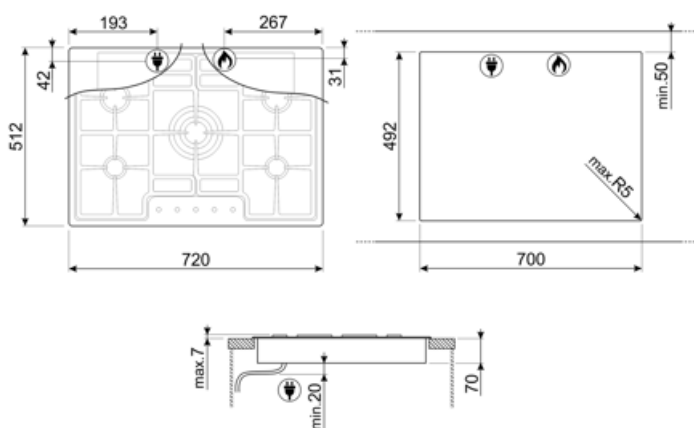

UR

Передня ліва - Газ - AUX - 1.05 кВт
Задня ліва - Газ - SRD - 1.75 кВт
Центральна - Газ - Ультрашвидка - 3.90 кВт
Задня права - Газ - SRD - 1.75 кВт
Передня права - Газ - AUX - 1.05 кВт

Газ-контроль	Так	Автоматичне електрозапалювання	Так

Акcesуари в комплекті

Чавунна решітка WOK 1

Електричне підключення

Номинальна потужність	1 Вт	Довжина електричного кабелю (см)	120 см
Напруга (В)	220-240 В	Тип електричної вилки	Hi
Частота струму (Гц)	50/60 Гц		

Підключення до газу

Тип газу	G20 Природний газ	Підключення до газу	Конічне
Підключення до газу	Циліндричне	Номинальна потужність газу (кВт)	9500 Вт
Жиклери для інших типів газу в комплекті	G30 GPL Зріджений газ