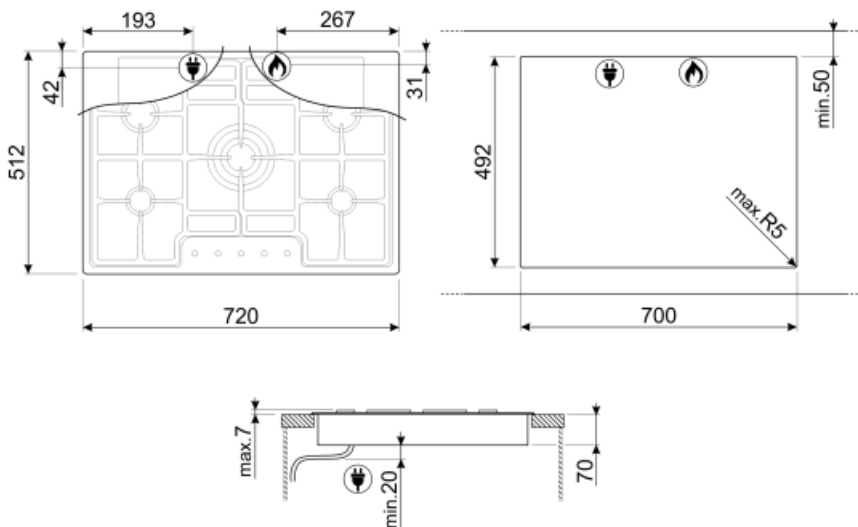

UR

Anterior izquierda - Gas - AUX - 1.05 kW
Posterior izquierda - Gas - SRD - 1.75 kW
Central - Gas - URP - 3.90 kW
Posterior derecha - Gas - SRD - 1.75 kW
Anterior derecha - Gas - AUX - 1.05 kW
Sistema de válvulas de seguridad

Conexión automática Si

Equipo accesorios incluidos

Rejilla de hierro forjado para wok 1

Conexión eléctrica

Datos nominales de conexión eléctrica 1 W
Tensión (V) 220-240 V

Frecuencia 50/60 Hz
Largo del cable de alimentación 120 cm

Conexión de gas

Tipo de gas G20 gas natural
Conexión de gas Cilindrico
Otros inyectores de gas incluidos G30 Gas Liquido GPL

Otras conexiones de gas previstas Cónica
Datos nominales de conexión gas 9500 W