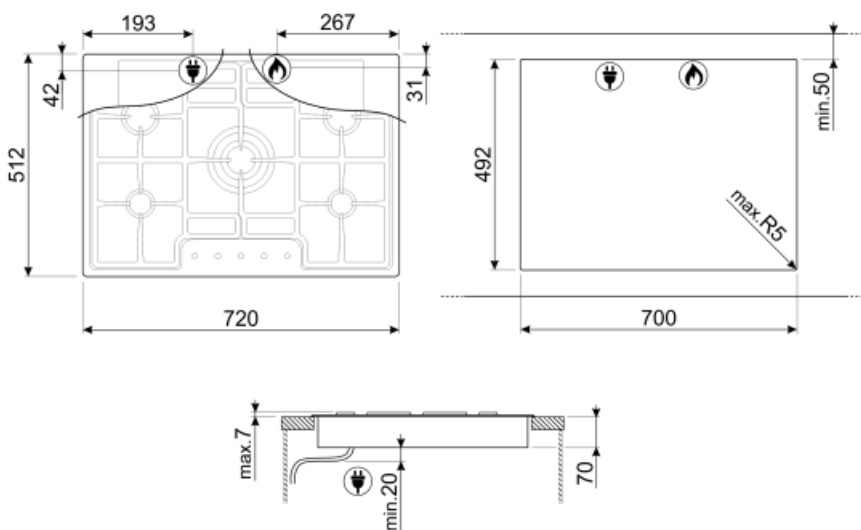

UR

Edessä vasemmalla - Kaasu - AUX - 1.05 kW

Takana vasemmalla - Kaasu - SRD - 1.75 kW

Keskellä - Kaasu - URP - 3.90 kW

Takana oikealla - Kaasu - SRD - 1.75 kW

Edessä oikealla - Kaasu - AUX - 1.05 kW

Kaasun turvaventtiilit Kyllä

Automaattinen sytytys Kyllä

Vakiovarusteet

Valurautainen wokpannuteline 1

Sähköliitântä

Sähköliitântäteho (W) 1 W

Jännite (V) 220-240 V

Taajuus (Hz) 50/60 Hz

Sähköjohdon pituus (cm) 120 cm

Kaasuliitântä

Kaasun tyyppi G20 maakaasu
Kaasuliitântä Sylinterinmuotoinen
Muut mukana G30 GPL nestekaasu
toimitettavat suuttimet

Muut mukana tulevat kaasusuuttimet Kartiomainen
Kaasun tehotaso 9500 W