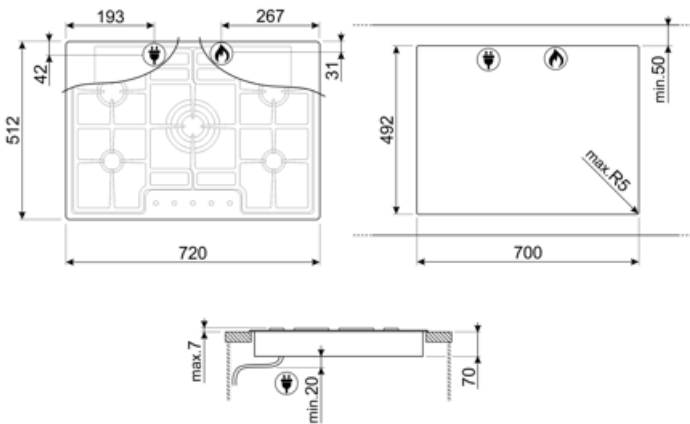

UR

גז - קדמי-שמאלי - AUX - 1.05 kW
kW אחורי-שמאלי - גז - מהיר למחצה - 1.75
גז - אמצעי - UR - 3.90 kW
kW אחורי-ימני - גז - מהיר למחצה - 1.75
גז - קדמי-ימני - AUX - 1.05 kW
שסתומי בטיחות לגז כן

הצתה אוטומטית

כן

אביזרים כלולים

תמיכה לווק מברזל יצוק 1

חיבור חשמלי

(דירוג חיבור חשמלי (ואט	1 W	אורך כבל חשמל	120 cm
(מתח (וולט	220-240 V	Terminal box	No
תדר (Hz)	50/60 Hz	תקע	No

חיבור גז

סוג גז	גז טבעי G20	חיבורי גז אחרים מצורפים	קוני
Gas connection	Cilindrical	(דירוג חיבור גז (ואט	9500 W
חרירי גז אחרים כלולים	גפ"ם גז נוזלי G30