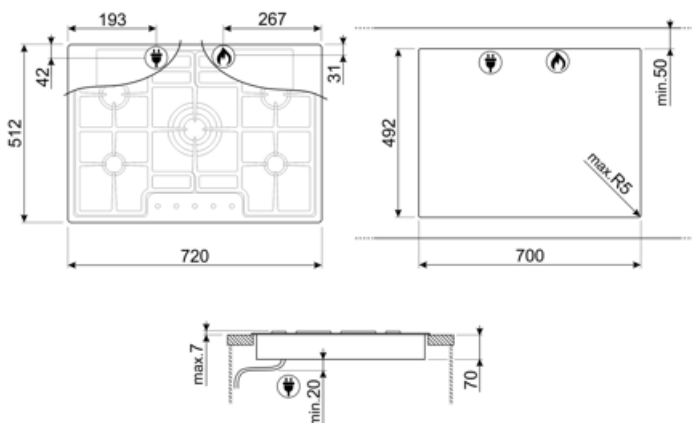

UR

Linksvoor - Gas - AUX - 1.05 kW

Linksachter - Gas - SRD - 1.75 kW

Midden - Gas - URP - 3.90 kW

Rechtsachter - Gas - SRD - 1.75 kW

Rechtsvoor - Gas - AUX - 1.05 kW

Thermobeveiliging	Ja	Automatische ontsteking	Ja

Meegeleverde accessoires

Gietijzeren wokring 1

Elektrische aansluiting

Nominale aansluitwaarde	1 W	Lengte voedingskabel	120 cm
Spanning (V)	220-240 V	Stekker	No
Frequentie	50/60 Hz		

Gasaansluiting

Type gas	G20 Aardgas	Andere gasaansluitingen	Konisch
Gasaansluiting	Cilindrisch	Nominale aansluitwaarde gas	9500 W
Andere sproeiers meegeleverd	Sproeiers butaan/propaan gas meegeleverd