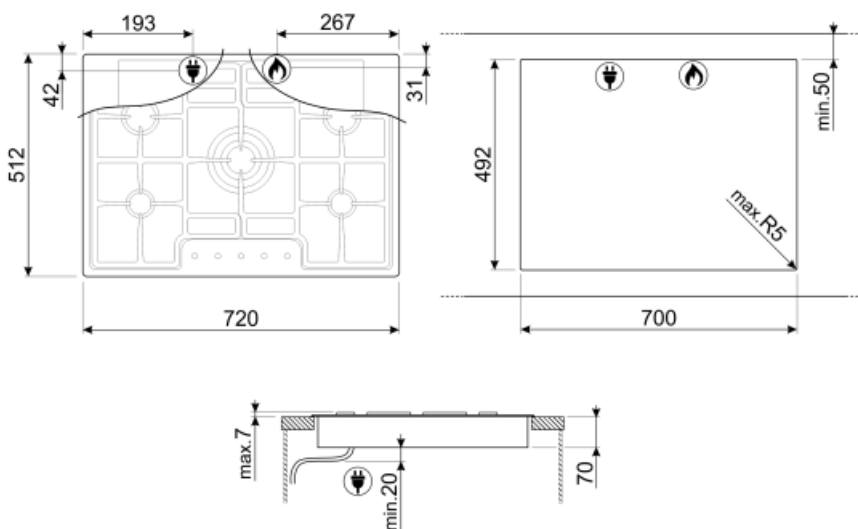

UR

Linksvoor - Gas - AUX - 1.05 kW

Linksachter - Gas - SRD - 1.75 kW

Midden - Gas - URP - 3.90 kW

Rechtsachter - Gas - SRD - 1.75 kW

Rechtsvoor - Gas - AUX - 1.05 kW

Thermobeveiliging Ja

Automatische ontsteking Ja

Meegeleverde accessoires

Gietijzeren wokring 1

Elektrische aansluiting

Nominale aansluitwaarde 1 W
Spanning (V) 220-240 V

Frequentie 50/60 Hz
Lengte voedingskabel 120 cm

Gasaansluiting

Type gas G20 Aardgas
Gasaansluiting Cilindrisch
Andere sproeiers meegeleverd Sproeiers butaan/propan gas meegeleverd

Andere gasaansluitingen Konisch
Nominale aansluitwaarde gas 9500 W