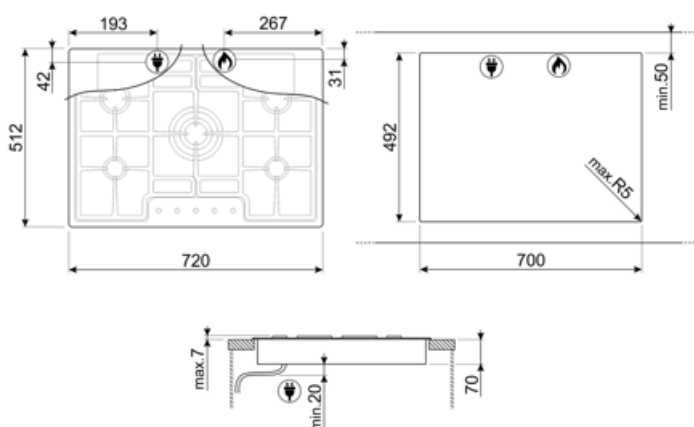

UR

Фронтальная левая - Газ - вспомогательная - 1.05 кВт
Задняя левая - Газ - полубыстрая - 1.75 кВт
Центральная - Газ - ультрабыстрая - 3.90 кВт
Задняя правая - Газ - полубыстрая - 1.75 кВт
Фронтальная правая - Газ - вспомогательная - 1.05 кВт

Газ-контроль Да **Автоматический электроподжиг** Да

Аксессуары в комплекте

Чугунное кольцо ВОК 1

Электрическое подключение

Номинальная мощность	1 Вт	Длина электрического кабеля	120 см
Напряжение	220-240 В	Тип электрической вилки	Нет
Частота тока	50/60 Гц		

Подключение к газу

Тип газа	G20 природный газ	Подключение к газу	Коническое
Подключение к газу	Цилиндрическое	Номинальная мощность газа	9500 Вт
Жиклеры для других типов газа в комплекте	G30 GPL сжиженный газ