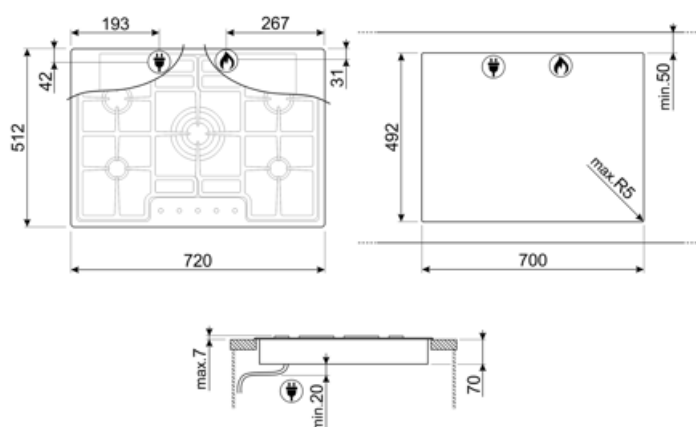

UR

Фронтальная левая - Газ - вспомогательная - 1.05 кВт
Задняя левая - Газ - полубыстрая - 1.75 кВт
Центральная - Газ - ультрабыстрая - 3.90 кВт
Задняя правая - Газ - полубыстрая - 1.75 кВт
Фронтальная правая - Газ - вспомогательная - 1.05 кВт

Газ-контроль Да **Автоматический электроподжиг** Да

Аксессуары в комплекте

Чугунное кольцо ВОК 1

Электрическое подключение

Номинальная мощность	1 Вт	Длина электрического кабеля	120 см
Напряжение	220-240 В	Тип электрической вилки	Нет
Частота тока	50/60 Гц		

Подключение к газу

Тип газа	G20 природный газ	Подключение к газу	Коническое
Подключение к газу	Цилиндрическое	Номинальная мощность газа	9500 Вт
Жиклеры для других типов газа в комплекте	G30 GPL сжиженный газ