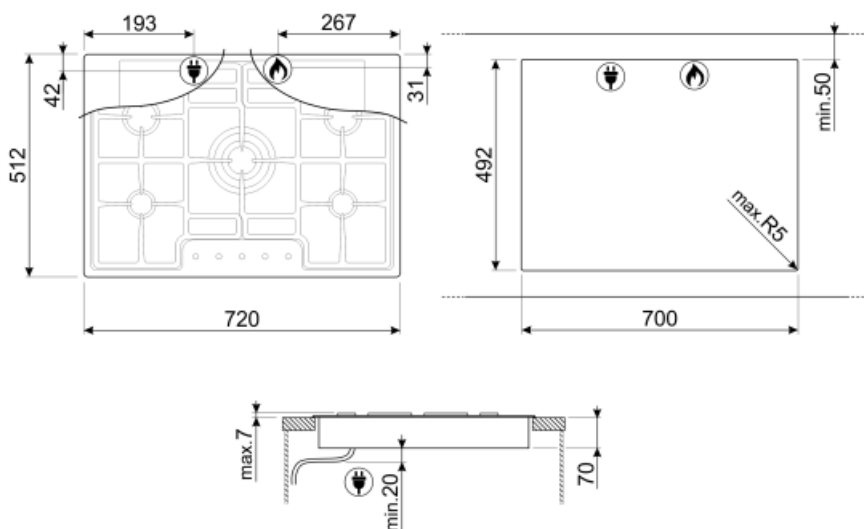

UR

Vänster fram - Gas - AUX - 1.05 kW

Vänster bak - Gas - SRD - 1.75 kW

Mitten - Gas - URP - 3.90 kW

Höger bak - Gas - SRD - 1.75 kW

Höger fram - Gas - AUX - 1.05 kW

Säkerhetsventiler Ja

Automatisk tändning Ja

Standardtillbehör

Wokhållare i gjutjärn 1

Elektrisk anslutning

Anslutningseffekt 1 W
Spänning (V) 220-240 V

Frekvens 50/60 Hz
Längd matningskabel 120 cm

Gasanslutning

Typ av gas G20 Naturgas
Gasanslutning Cylindrisk
Andra medföljande dysor G30 Gasol

Övriga inkluderade gasanslutningar Konisk
Anslutningseffekt 9500 W