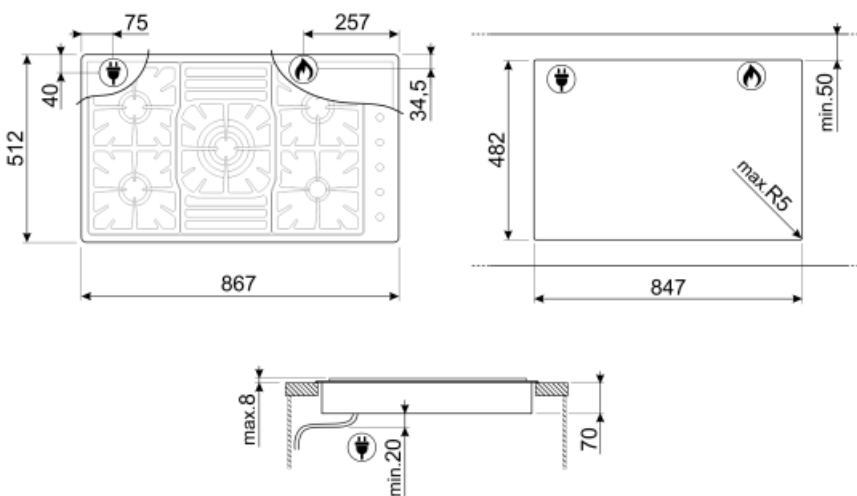

UR

Edessä vasemmalla - Kaasu - Semi nopea - 1.75 kW

Takana vasemmalla - Kaasu - SRD - 1.75 kW

Keskellä - Kaasu - URP - 3.90 kW

Takana oikealla - Kaasu - SRD - 1.75 kW

Edessä oikealla - Kaasu - AUX - 1.05 kW

Kaasun turvaventtiilit Kyllä

Automaattinen sytytys Kyllä

Vakiovarusteet

Valurautainen wokpannuteline 1

Sähköliitântä

Sähköliitântäteho (W) 1 W
Jännite (V) 220-240 V

Taajuus (Hz) 50/60 Hz
Sähköjohdon pituus (cm) 120 cm

Kaasuliitântä

Kaasun tyyppi G20 maakaasu
Kaasuliitântä Sylinterinmuotoinen
Muut mukana G30 GPL nestekaasu
toimitettavat suuttimet

Muut mukana tulevat kaasusuuttimet Kartiomainen
Kaasun tehotaso 10200 W