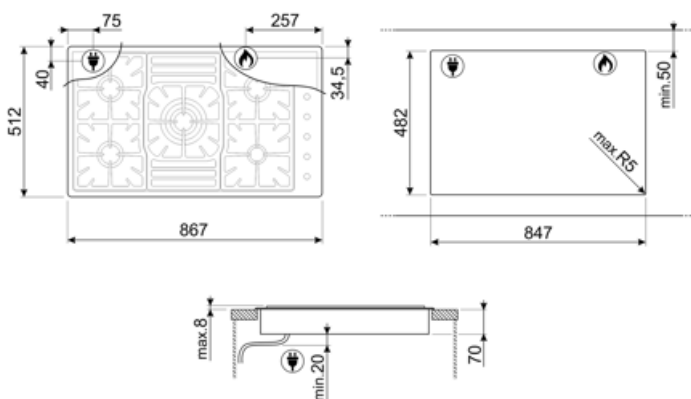

Ohjelma / toiminnot

Kaasukeittoalueita yhteensä

5

Keittoalueita yhteensä

5

Vaihtoehdot

Työtason profiili

482x847 mm

Sähköjohdon pituus (cm) 120 cm

Sähköpistokkeen tyyppi Ei

Kaasuliitântä

Kaasun tyyppi G20 maakaasu
Kaasuliitântä Sylinterinmuotoinen
Muut mukana toimitettavat suuttimet G30 GPL nestekaasu

Muut mukana tulevat kaasusuuttimet Kartiomainen
Kaasun tehotaso 10200 W