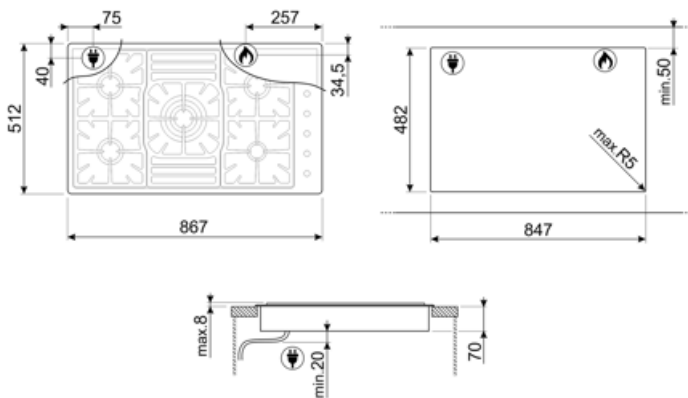

UR

Edessä vasemmalla - Kaasu - Semi nopea - 1.75 kW

Takana vasemmalla - Kaasu - SRD - 1.75 kW

Keskellä - Kaasu - URP - 3.90 kW

Takana oikealla - Kaasu - SRD - 1.75 kW

Edessä oikealla - Kaasu - AUX - 1.05 kW

Kaasun turvaventtiilit Kyllä

Automaattinen sytytys Kyllä

Mukana tulevat lisävarusteet

Valurautainen wokpannuteline 1

Sähköliitântä

Sähköliitântäteho (W) 1 W

Jännite (V) 220-240 V

Taajuus (Hz) 50/60 Hz

Sähköjohdon pituus (cm) 120 cm

Sähköpistokkeen tyyppi Ei

Kaasuliitântä

Kaasun tyyppi G20 maakaasu
Kaasuliitântä Sylinterinmuotoinen
Muut mukana toimitettavat suuttimet G30 GPL nestekaasu

Muut mukana tulevat kaasusuuttimet Kartiomainen
Kaasun tehotaso 10200 W