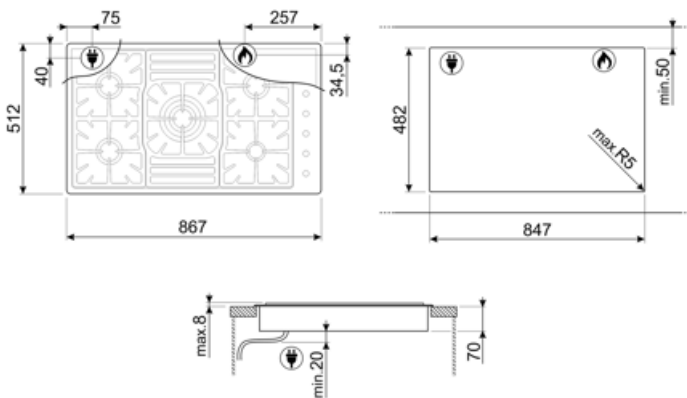

UR

Edessä vasemmalla - Kaasu - Semi nopea - 1.75 kW

Takana vasemmalla - Kaasu - SRD - 1.75 kW

Keskellä - Kaasu - URP - 3.90 kW

Takana oikealla - Kaasu - SRD - 1.75 kW

Edessä oikealla - Kaasu - AUX - 1.05 kW

Kaasun turvaventtiilit Kyllä

Automaattinen sytytys Kyllä

Mukana tulevat lisävarusteet

Valurautainen wokpannuteline 1

Sähköliitântä

Sähköliitântäteho (W) 1 W

Jännite (V) 220-240 V

Taajuus (Hz) 50/60 Hz

Sähköjohdon pituus (cm) 120 cm

Sähköpistokkeen tyyppi Ei

Kaasuliitântä

Kaasun tyyppi G20 maakaasu
Kaasuliitântä Sylinterinmuotoinen
Muut mukana toimitettavat suuttimet G30 GPL nestekaasu

Muut mukana tulevat kaasusuuttimet Kartiomainen
Kaasun tehotaso 10200 W