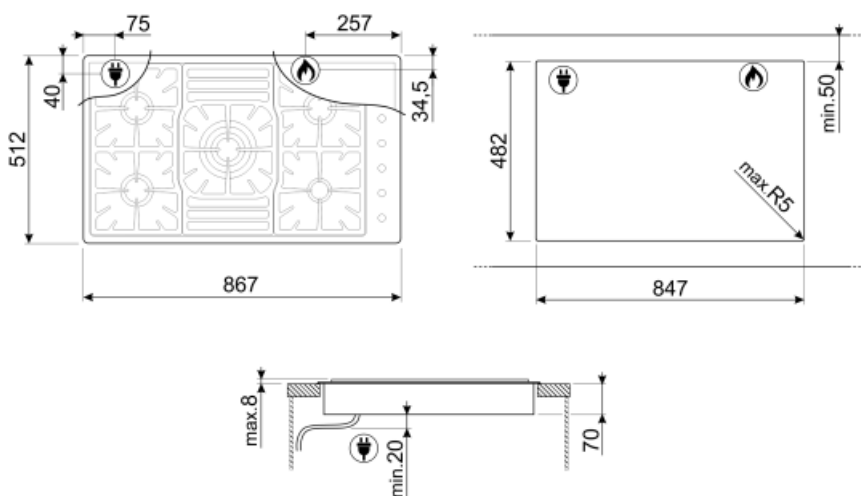

PGF95-4

Famille	Table de cuisson
Type d'encastrement	Semi-affleurant
Dimension	90 cm
Alimentation	Gaz
Type	Gaz
Code EAN	8017709153625

Esthétique

Esthétique	Classica
Couleur	Inox
Finition	Satiné
Matériau	Inox
Type d'inox	Brossé
Grilles	Fonte
Brûleurs	Standard
Matériau des brûleurs	Aluminium
Type de commandes	Manettes
Position des commandes	Latéral
Nombre de manettes	5
Couleur des manettes	Effet inox

Thermocouples Oui

Allumage automatique intégré aux manettes Oui

Accessoires inclus

Support en fonte pour Wok 1

Raccordement électrique

Puissance nominale 1 W
 Tension 220-240 V

Fréquence 50/60 Hz
 Longueur du câble d'alimentation 120 cm

Raccordement gaz

Type de gaz G20 Gaz naturel
 Raccordement au gaz Cylindrique
 Injecteurs gaz fournis G30 GPL Gaz liquide

Réglé au gaz naturel Cône
 Puissance nominale gaz 10200 W

Not included accessories