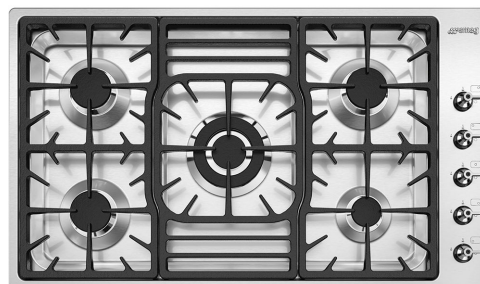

PGF95-4

Famille	Table de cuisson
Type d'encastrement	Semi-affleurant
Dimension	90 cm
Alimentation	Gaz
Type	Gaz
Code EAN	8017709153625

Esthétique

Esthétique	Classica
Couleur	Inox
Finition	Satiné
Matériau	Inox
Type d'inox	Brossé
Grilles	Fonte
Brûleurs	Standard
Matériau des brûleurs	Aluminium
Type de commandes	Manettes
Position des commandes	Latéral
Nombre de manettes	5
Couleur des manettes	Effet inox

Programmes / Fonctions

Nombre de brûleurs gaz	5
Nombre total de foyers	5

Options

Encastrement	482x847 mm
--------------	------------

Technologie

UR

Avant gauche - Gaz - Semi rapide - 1.75 kW
 Arrière gauche - Gaz - Semi rapide - 1.75 kW
 Central - Gaz - Ultra-rapide - 3.90 kW
 Arrière droit - Gaz - Semi rapide - 1.75 kW
 Avant droit - Gaz - Auxiliaire - 1.05 kW

- | | | | |
|--|--|---|--|
|  | Semi-affleurant : un solution d'encastrement pour tables de cuisson et éviers avec un bord jusqu'à 4 mm qui combine la simplicité d'installation avec un design minimaliste. |  | Grilles en fonte : Ces grilles résistent aux hautes températures. Solides et robustes, elles ont été conçues pour faciliter le déplacement des casseroles. |
|  | Brûleur Ultra-rapide : Le brûleur Ultra-rapide est défini comme le brûleur d'une puissance d'au moins 3,5 kW, qui peut être simple, double ou triple couronne. |  | Commandes par manettes |