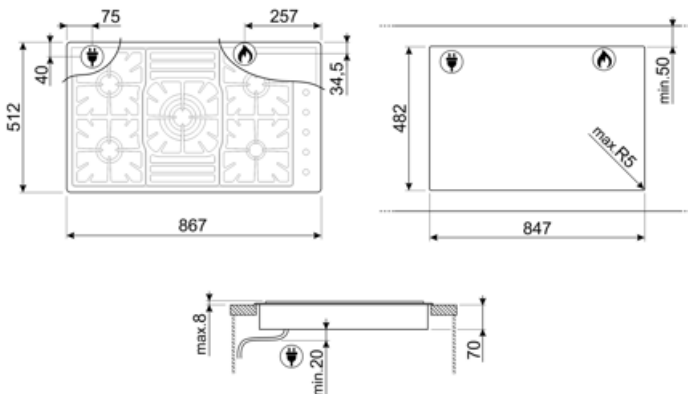

UR

1.75 kW קדמי-שמאלי - גז - מהיר למחצה

1.75 kW אחורי-שמאלי - גז - מהיר למחצה

גז - אמצעי - UR - 3.90 kW

1.75 kW אחורי-ימני - גז - מהיר למחצה

גז - קדמי-ימני - AUX - 1.05 kW

שסתומי בטיחות לגז כן

הצתה אוטומטית

כן

אביזרים כלולים

תמיכה לווק מברזל יצוק 1

חיבור חשמלי

(דירוג חיבור חשמלי (ואט	1 W	אורך כבל חשמל	120 cm
(מתח (וולט	220-240 V	Terminal box	No
תדר (Hz)	50/60 Hz	תקע	לא

חיבור גז

סוג גז	גז טבעי G20	חיבורי גז אחרים מצורפים	קוני
Gas connection	Cilindrical	(דירוג חיבור גז (ואט	10200 W
חרירי גז אחרים כלולים	גפ"ם גז נוזלי G30