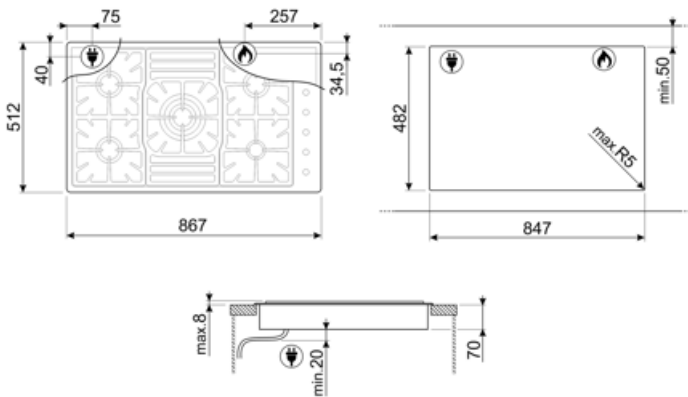

UR

1.75 kW קדמי-שמאלי - גז - מהיר למחצה
1.75 kW אחורי-שמאלי - גז - מהיר למחצה
גז - אמצעי - UR - 3.90 kW
1.75 kW אחורי-ימני - גז - מהיר למחצה
גז - קדמי-ימני - AUX - 1.05 kW
שסתומי בטיחות לגז כן

הצתה אוטומטית

כן

אביזרים כלולים

תמיכה לווק מברזל יצוק 1

חיבור חשמלי

(דירוג חיבור חשמלי (ואט	1 W	אורך כבל חשמל	120 cm
(מתח (וולט	220-240 V	Terminal box	No
תדר (Hz)	50/60 Hz	תקע	לא

חיבור גז

סוג גז	גז טבעי G20	חיבורי גז אחרים מצורפים	קוני
Gas connection	Cilindrical	(דירוג חיבור גז (ואט	10200 W
חרירי גז אחרים כלולים	גפ"ם גז נוזלי G30