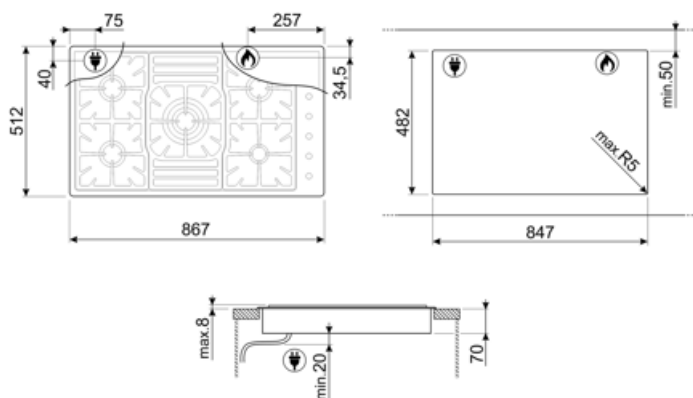

5

מספר אזורי בישול

5

אפשרויות

שבלונה סטנדרטית

482x847 mm

מאפיינים טכניים

UR

כן

אביזרים כלולים

תמיכה לווק מברזל יצוק 1

חיבור חשמלי

(דירוג חיבור חשמלי (ואט	1 W	אורך כבל חשמל	120 cm
(מתח (וולט	220-240 V	Terminal box	No
תדר (Hz)	50/60 Hz	תקע	לא

חיבור גז

סוג גז	גז טבעי G20	חיבורי גז אחרים מצורפים	קוני
Gas connection	Cilindrical	(דירוג חיבור גז (ואט	10200 W
חריצי גז אחרים כלולים	גפ"ם גז נוזלי G30		