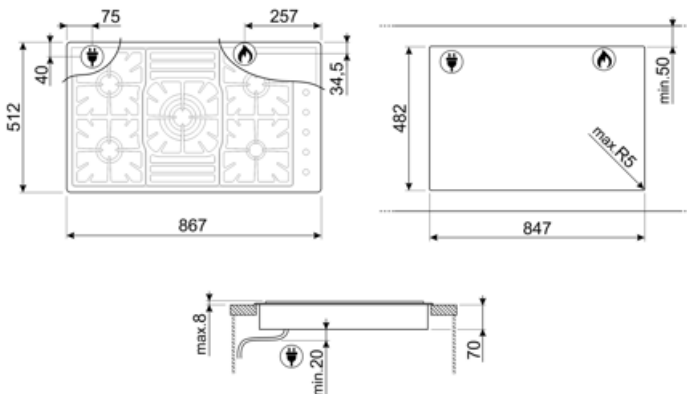

5

מספר אזורי בישול

5

אפשרויות

שבלונה סטנדרטית

482x847 mm

מאפיינים טכניים

UR

אביזרים כלולים

תמיכה לווק מברזל יצוק 1

חיבור חשמלי

(דירוג חיבור חשמלי (ואט	1 W	אורך כבל חשמל	120 cm
(מתח (וולט	220-240 V	Terminal box	No
תדר (Hz)	50/60 Hz	תקע	לא

חיבור גז

סוג גז	גז טבעי G20	חיבורי גז אחרים מצורפים	קוני
Gas connection	Cilindrical	(דירוג חיבור גז (ואט	10200 W
חרירי גז אחרים כלולים	גפ"ם גז נוזלי G30		