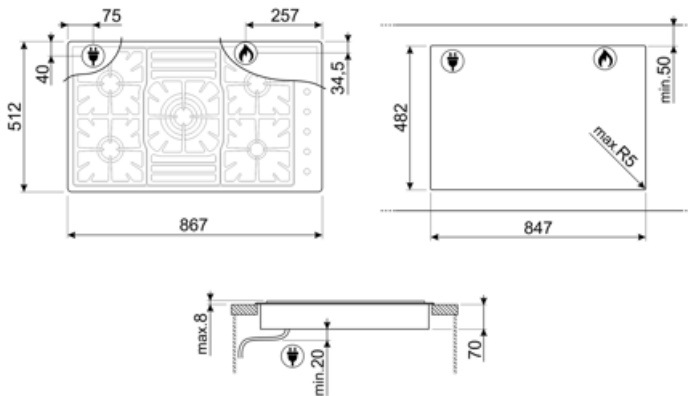

שסתומי בטיחות לגז

כן

הצתה אוטומטית

כן

אביזרים כלולים

תמיכה לווק מברזל יצוק 1

חיבור חשמלי

(דירוג חיבור חשמלי (ואט (מתח (וולט	1 W 220-240 V	תדר (Hz) אורך כבל חשמל	50/60 Hz 120 cm

חיבור גז

סוג גז Gas connection	גז טבעי G20 Cilindrical	חיבורי גז אחרים מצורפים (דירוג חיבור גז (ואט	קוני 10200 W
חריצי גז אחרים כלולים	גפ"ם גז נזולי G30