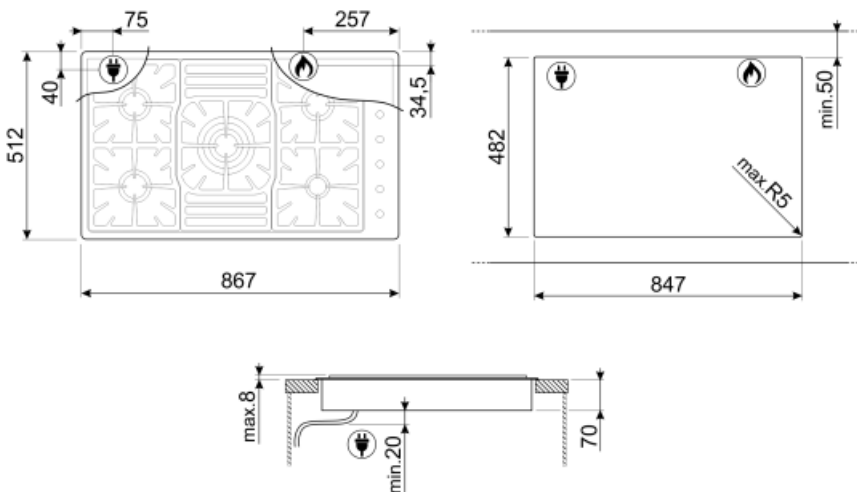

UR

1.75 kW קדמי-שמאלי - גז - מהיר למחצה
1.75 kW אחורי-שמאלי - גז - מהיר למחצה
UR - 3.90 kW - אמצעי - גז
1.75 kW אחורי-ימני - גז - מהיר למחצה
AUX - 1.05 kW - קדמי-ימני - גז
שסתומי בטיחות לגז כן

הצתה אוטומטית

כן

אביזרים כלולים

תמיכה לווק מברזל יצוק 1

חיבור חשמלי

(דירוג חיבור חשמלי (ואט
מתח (וולט) 1 W
220-240 V

תדר (Hz) 50/60 Hz
אורך כבל חשמל 120 cm

חיבור גז

סוג גז G20 גז טבעי
Gas connection Cylindrical
חרירי גז אחרים כלולים גפ"ם גז נוזלי G30

חיבורי גז אחרים מצורפים קונוי
(דירוג חיבור גז (ואט) 10200 W