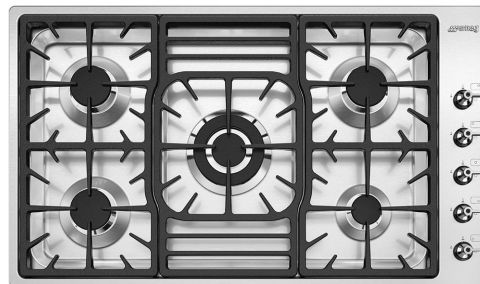

PGF95-4

Termékcsalád
Beépítés típusa
Méretek
Teljesítmény
Típus
EAN kód

Főzőlap
Ultra alacsony profil
90 cm
Gáz
Gáz
8017709153625

Design

Design család
Szín
Felületkezelés
Anyag
Acél típusa
Edénytartó állvány
Égők
Égők anyaga
Vezérlés típusa
Vezérlőgomb pozíciója
Vezérlőelemek száma
Vezérlőelemek színe
Logó

Classica
Rozsdamentes acél
Szatén
Rozsdamentes acél
Szálcsiszolt
Öntöttvas
Szabvány
Alumínium
Vezérlőgombok
Oldalsó
5
Acél hatás
Kiemelt

Program/Funkciók

Gáz főzőzónák száma 5
Főzőzónák száma összesen 5

Woktartó

GRM

Kávéfőzőgép támogatás

WOKGHU

Öntöttvas WOK tartó

Symbols glossary

Ultra alacsony profil: Lapos peremmel rendelkező termék telepítése – magasság: 1 mm.

Nagy teherbírású öntöttvas edénytartók: a maximális stabilitás és ellenállóképesség érdekében.