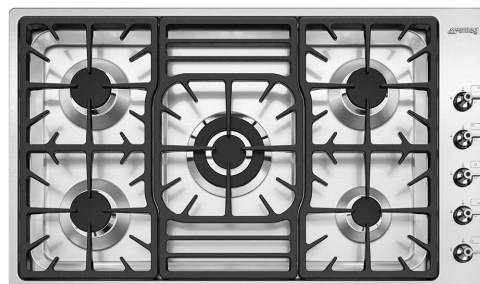

## PGF95-4

Termékcsalád  
Beépítés típusa  
Méretek  
Teljesítmény  
Típus  
EAN kód

Főzőlap  
Ultra alacsony profil  
90 cm  
Gáz  
Gáz  
8017709153625

## Design

Design család  
Szín  
Felületkezelés  
Anyag  
Acél típusa  
Edénytartó állvány  
Égők  
Égők anyaga  
Vezérlés típusa  
Vezérlőgomb pozíciója  
Vezérlőelemek száma  
Vezérlőelemek színe  
Logó