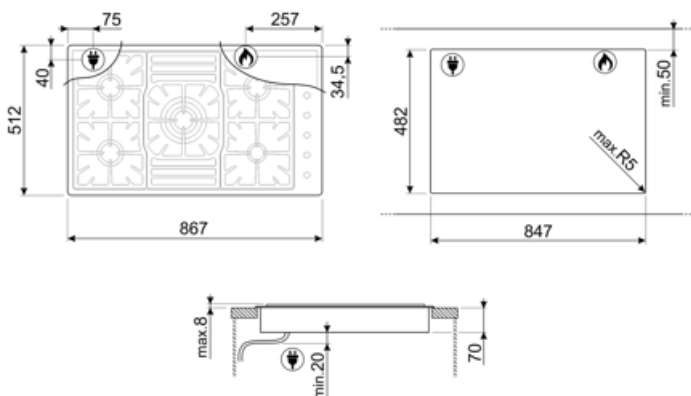

UR

Bal első - Gáz – Félgyors - 1.75 kW

Bal hátsó - Gáz – Félgyors - 1.75 kW

Központi - Gáz – UR - 3.90 kW

Jobb hátsó - Gáz – Félgyors - 1.75 kW

Jobb első - Gáz – AUX - 1.05 kW

Gázbiztonsági szelepek Igen

Automatikus szikragyújtás

Igen

Mellékelt tartozékok

Öntöttvas wok tartó 1

Elektromos csatlakozás

Elektromos csatlakozás névleges értéke (W) 1 W

Feszültség (V) 220-240 V

Frekvencia (Hz) 50/60 Hz

Tápkábel hossza
Csatlakozódugó

120 cm
Nem

Gázcsatlakozás

Gáz típusa G20 Földgáz

Gas connection Cilindrical

Egyéb gázfűvőkák G30 PB-gáz cseppfolyós gáz

Egyéb elérhető gázcsatlakozások

Gázcsatlakozás névleges értéke (W)

Kúp alakú

10200 W