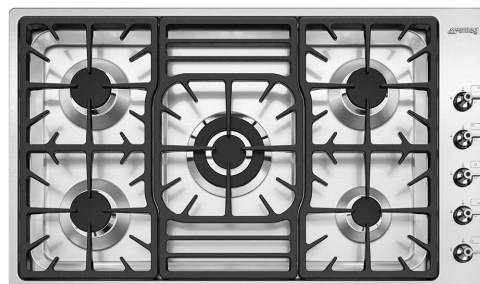

PGF95-4

Termékcsalád
Beépítés típusa
Méretek
Teljesítmény
Típus
EAN kód

Főzőlap
Ultra alacsony profil
90 cm
Gáz
Gáz
8017709153625

Design

Design család
Szín
Felületkezelés
Anyag
Acél típusa
Edénytartó állvány
Égők
Égők anyaga
Vezérlés típusa
Vezérlőgomb pozíciója
Vezérlőelemek száma
Vezérlőelemek színe
Logó

Classica
Rozsdamentes acél
Szatén
Rozsdamentes acél
Szálcsiszolt
Öntöttvas
Szabvány
Alumínium
Vezérlőgombok
Oldalsó
5
Acél hatás
Kiemelt

Program/Funkciók

Gáz főzőzónák száma 5
Főzőzónák száma összesen 5