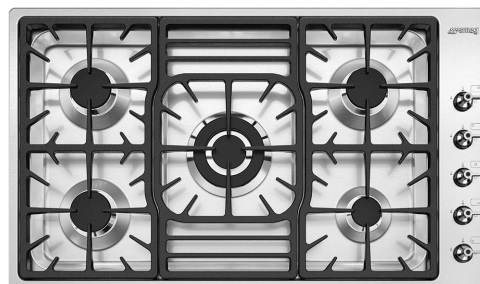

PGF95-4

Famiglia	Piano di cottura
Incasso	Semifilo
Dimensione	90 cm
Alimentazione	Gas
Tipologia	Gas
Codice EAN	8017709153625

Estetica

Estetica	Classica
Colore	Acciaio Inox
Finitura	Satinato
Materiale	Inox
Tipo inox	Satinato
Griglie	Ghisa
Brucciatori	Standard
Materiale bruciatori	Alluminio
Tipo di regolazione comandi	Manopole
Posizione comandi	Laterale
N° manopole	5
Colore manopole	Effetto Inox

Programmi / Funzioni forno principale

Numero zone di cottura gas	5
Numero totale di zone di cottura	5

Opzioni

Foro da incasso	482x847 mm
-----------------	------------

Caratteristiche Tecniche

UR

Anteriore sinistra - Gas - Semirapido - 1.75 kW
 Posteriore sinistra - Gas - Semirapido - 1.75 kW
 Centrale - Gas - Ultrarapido - 3.90 kW
 Posteriore destra - Gas - Semirapido - 1.75 kW
 Anteriore destra - Gas - Ausiliario - 1.05 kW
 Valvolatura di sicurezza Sì

Accensione rapida sotto manopola Sì

Dotazione Accessori Inclusi

Griglia in ghisa per Wok 1

Collegamento Elettrico

Dati nominali di collegamento elettrico 1 W
 Tensione (V) 220-240 V

Frequenza 50/60 Hz
 Lunghezza cavo di alimentazione 120 cm

Glossario simboli

Semifilo: soluzione d'incasso per piani e lavelli con bordino fino a 4 mm che combina la semplicità di installazione con un design minimal.

Griglie in ghisa: Queste griglie sono resistenti alle alte temperature. Solide e robuste, sono state concepite per facilitare lo spostamento e il riposizionamento delle pentole sul piano.