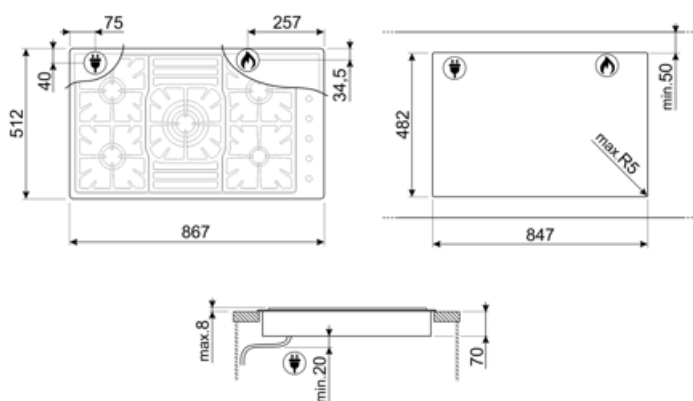

UR

Anteriore sinistra - Gas - Semirapido - 1.75 kW
Posteriore sinistra - Gas - Semirapido - 1.75 kW
Centrale - Gas - Ultrarapido - 3.90 kW
Posteriore destra - Gas - Semirapido - 1.75 kW
Anteriore destra - Gas - Ausiliario - 1.05 kW
Valvolatura di sicurezza Sì

Accensione rapida sotto manopola Sì

Dotazione accessori Inclusi

Griglia in ghisa per Wok 1

Collegamento Elettrico

Dati nominali di collegamento elettrico	1 W	Lunghezza cavo di alimentazione	120 cm
Tensione (V)	220-240 V	Spina	No
Frequenza	50/60 Hz		

Collegamento Gas

Tipo di gas	G20 Gas naturale	Altri raccordi gas inclusi	Conico
Collegamento gas	Cilindrico	Dati nominali di collegamento gas	10200 W
Altri ugelli gas inclusi	G30 Gas Liquido GPL