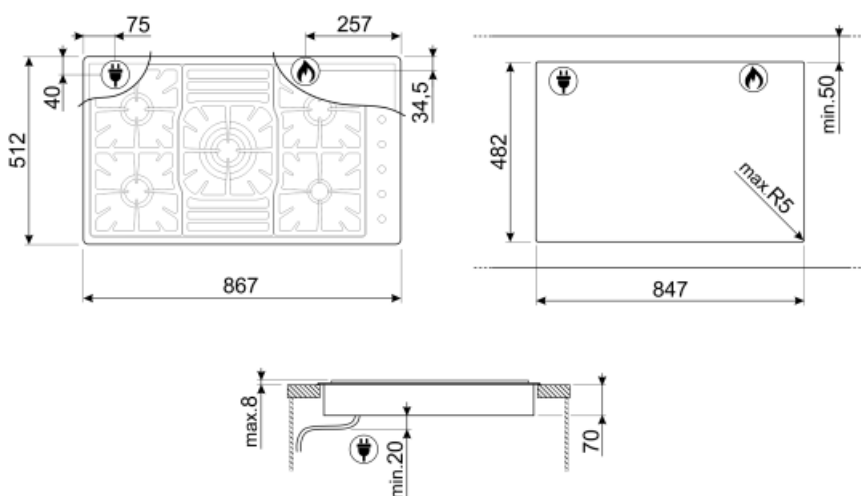

PGF95-4

Famiglia	Piano di cottura
Incasso	Semifilo
Dimensione	90 cm
Alimentazione	Gas
Tipologia	Gas
Codice EAN	8017709153625

Estetica

Estetica	Classica
Colore	Acciaio Inox
Finitura	Satinato
Materiale	Inox
Tipo inox	Satinato
Griglie	Ghisa
Brucciatori	Standard
Materiale bruciatori	Alluminio
Tipo di regolazione comandi	Manopole
Posizione comandi	Laterale
N° manopole	5
Colore manopole	Effetto Inox

Programmi / Funzioni forno principale

Numero zone di cottura gas	5
Numero totale di zone di cottura	5

Opzioni

Foro da incasso	482x847 mm
-----------------	------------

Caratteristiche Tecniche

UR

Anteriore sinistra - Gas - Semirapido - 1.75 kW
 Posteriore sinistra - Gas - Semirapido - 1.75 kW
 Centrale - Gas - Ultrarapido - 3.90 kW
 Posteriore destra - Gas - Semirapido - 1.75 kW
 Anteriore destra - Gas - Ausiliario - 1.05 kW
 Valvolatura di sicurezza Sì

Accensione rapida sotto manopola Sì

Dotazione Accessori Inclusi

Griglia in ghisa per Wok 1

Collegamento Elettrico

Dati nominali di collegamento elettrico 1 W
 Tensione (V) 220-240 V

Frequenza 50/60 Hz
 Lunghezza cavo di alimentazione 120 cm

Collegamento Gas

Tipo di gas G20 Gas naturale
 Collegamento gas Cilindrico
 Altri ugelli gas inclusi G30 Gas Liquido GPL

Altri raccordi gas inclusi Conico
 Dati nominali di collegamento gas 10200 W

Accessori non inclusi