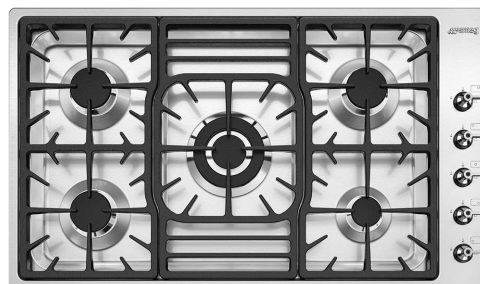

## PGF95-4

Produktgruppe	Platetopp
Type innbygging	Ultralav profil
Mål	90 cm
Strømtilførsel	Gass
Type	Gasskokeplate
EAN-kode	8017709153625

## Estetisk linje

Estetikk	Classic
Farge	Rustfritt stål
Finish	Satinert
Materiale	Rustfritt stål
Type stål	Børstet
Panne stativ	Støpejern
Brennere	Standard
Materiale brennere	Aluminium
Type kontroll innstilling	Vridere
Kontrollknapp funksjon	Side
Antall kontroller	5
kontroller farge	Rustfritt stål-effekt
Logo	Preget