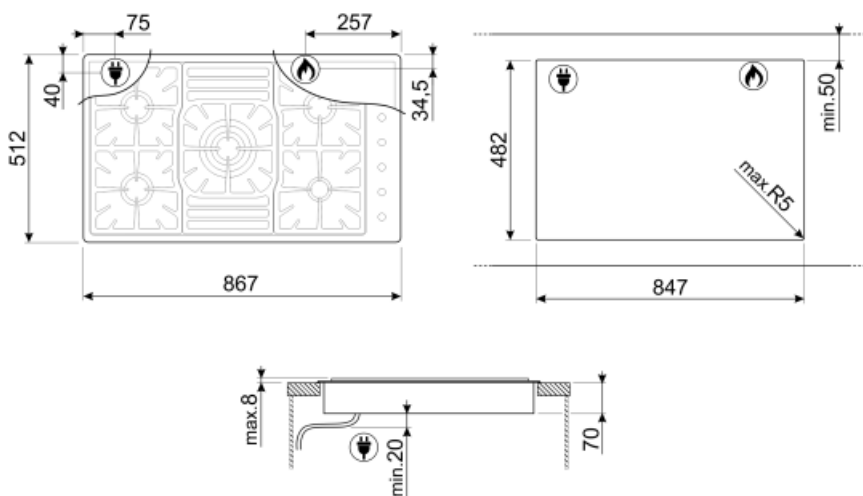

UR

Venstre foran - Gass - SRD - 1.75 kW

Venstre bak - Gass - SRD - 1.75 kW

Midten - Gass - URP - 3.90 kW

Høyre bak - Gass - SRD - 1.75 kW

Høyre foran - Gass - AUX - 1.05 kW

Gassikkerhetsventiler Ja

Automatisk tenning

Ja

Standardtilbehør

Wokholder i støpejern 1

Elektrisk tilkobling

Elektrisk tilkoblingseffekt (W) 1 W
Spenning (V) 220-240 V

Frekvens (Hz) 50/60 Hz
Lengde på strømledning (cm) 120 cm

Gasstilkobling

Gasstype Naturgass G20
Gasstilkobling Sylindrisk
Andre medfølgende dyser Flytende gass G30 GPL

Andre gasstilkoblinger følger
Måling av gassforbindelse (W) 10200 W