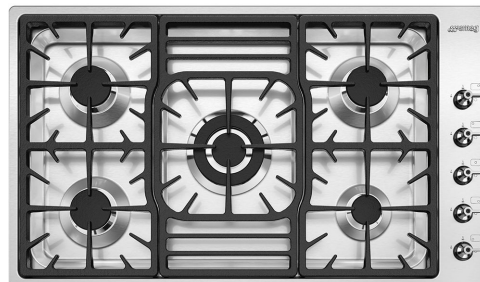

## PGF95-4

Produktgruppe	Platetopp
Type innbygging	Ultralav profil
Mål	90 cm
Strømtilførsel	Gass
Type	Gasskokeplate
EAN-kode	8017709153625

## Estetisk linje

Estetikk	Classic
Farge	Rustfritt stål
Finish	Satinert
Materiale	Rustfritt stål
Type stål	Børstet
Panne stativ	Støpejern
Brennere	Standard
Materiale brennere	Aluminium
Type kontroll innstilling	Vridere
Kontrollknapp funksjon	Side
Antall kontroller	5
kontroller farge	Rustfritt stål-effekt