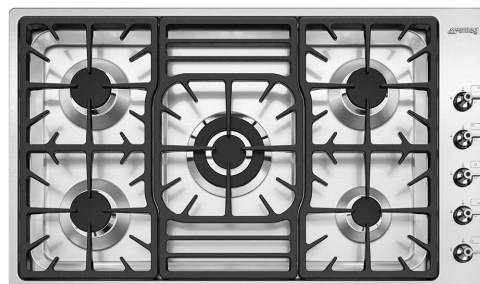

## PGF95-4

Rodzina produktów  
Montaż  
Wymiary  
Zasilanie  
Typ  
Kod EAN

Płyta kuchenna  
Ultra niski profil  
90 cm  
Gaz  
Gazowa  
8017709153625

## Linia wzornicza

Linia wzornicza  
Kolor  
Wykończenie  
Materiał  
Typ stali nierdzewnej  
Ruszty  
Palniki  
Materiał palników  
Rodzaj sterowania  
Położenie pokręteł  
Liczba pokręteł  
Kolor pokręteł  
Logo