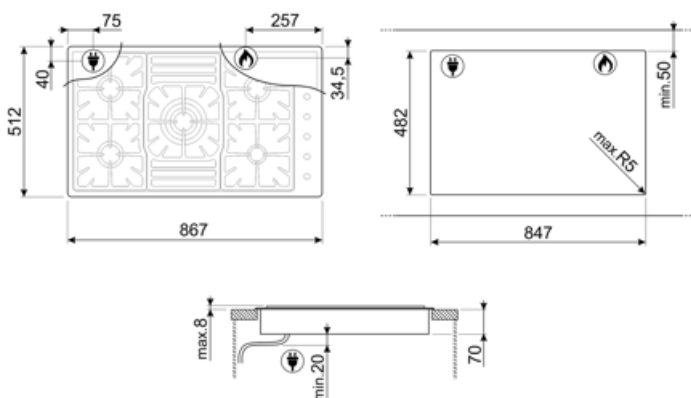

UR

Przedni lewy - Gaz - Średnio szybki - 1.75 kW

Tyłny lewy - Gaz - Średnio szybki - 1.75 kW

Centralny - Gaz - Ultra szybki - 3.90 kW

Tyłny prawy - Gaz - Średnio szybki - 1.75 kW

Przedni prawy - Gaz - Pomocniczy - 1.05 kW

Zabezpieczenie przeciwwypływowo gazu Tak

Zapalarka elektryczna zintegrowana w pokrętle Tak

Akcesoria w standardzie

Żeliwna podstawka do WOKA 1

Podłączenie elektryczne

Moc przyłączeniowa (W) 1 W
Napięcie (V) 220-240 V
Częstotliwość (Hz) 50/60 Hz

Długość przewodu zasilającego (cm) 120 cm
Wtyczka Nie

Podłączenie gazowe

Typ gazu G20 gaz naturalny
Podłączenie gazowe Cylindryczne
Zamienne dysze do gazu G30 GPL Gaz płynny

Dostępne inne przyłącza gazowe Stożkowe
Moc przyłączeniowa gazu 10200 W