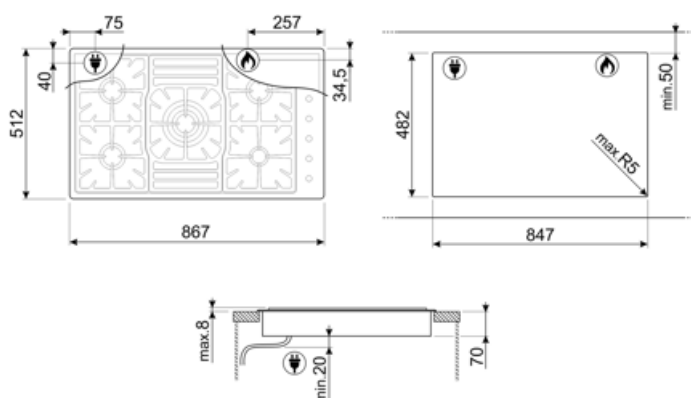

UR

Przedni lewy - Gaz - Średnio szybki - 1.75 kW

Tyłny lewy - Gaz - Średnio szybki - 1.75 kW

Centralny - Gaz - Ultra szybki - 3.90 kW

Tyłny prawy - Gaz - Średnio szybki - 1.75 kW

Przedni prawy - Gaz - Pomocniczy - 1.05 kW

Zabezpieczenie przeciwwypływowo gazu Tak

Zapalarka elektryczna zintegrowana w pokrętle Tak

Akcesoria w standardzie

Żeliwna podstawka do WOKA 1

Podłączenie elektryczne

Moc przyłączeniowa (W) 1 W
Napięcie (V) 220-240 V
Częstotliwość (Hz) 50/60 Hz

Długość przewodu zasilającego (cm) 120 cm
Wtyczka Nie

Podłączenie gazowe

Typ gazu G20 gaz naturalny
Podłączenie gazowe Cylindryczne
Zamienne dysze do gazu G30 GPL Gaz płynny

Dostępne inne przyłącza gazowe Stożkowe
Moc przyłączeniowa gazu 10200 W