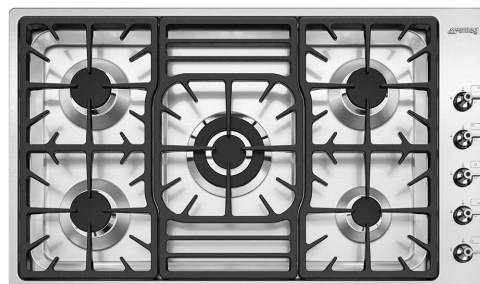

PGF95-4

Rodzina produktów
Montaż
Wymiary
Zasilanie
Typ
Kod EAN

Płyta kuchenna
Ultra niski profil
90 cm
Gaz
Gazowa
8017709153625

Linia wzornicza

Linia wzornicza
Kolor
Wykończenie
Materiał
Typ stali nierdzewnej
Ruszty
Palniki
Materiał palników
Rodzaj sterowania
Położenie pokręteł
Liczba pokręteł
Kolor pokręteł
Logo

Classica
Stal nierdzewna
Satynowany
Stal nierdzewna
Szczotkowana
Żeliwo
Standard
Aluminium
Pokręta
Bok
5
Efekt stali nierdzewnej
Tłoczone

Programy / Funkcje

Liczba palników gazowych 5
Liczba wszystkich stref grzejnych 5

Opcje

Standardowe wycięcie 482x847 mm

Specyfikacja techniczna

UR

Przedni lewy - Gaz - Średnio szybki - 1.75 kW

Tyłny lewy - Gaz - Średnio szybki - 1.75 kW

Centralny - Gaz - Ultra szybki - 3.90 kW

Tyłny prawy - Gaz - Średnio szybki - 1.75 kW