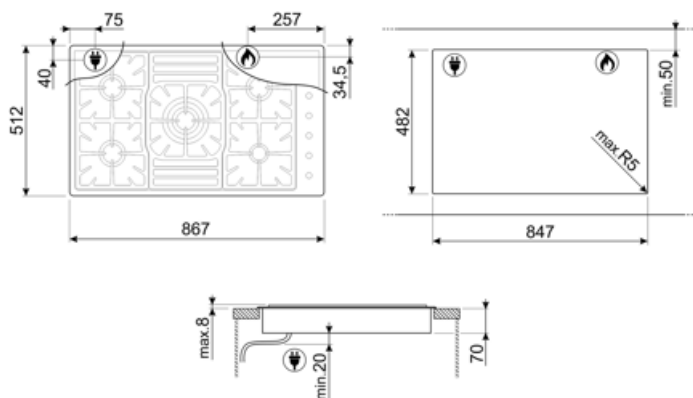

UR

Фронтальная левая - Газ - полубыстрая - 1.75 кВт
Задняя левая - Газ - полубыстрая - 1.75 кВт
Центральная - Газ - ультрабыстрая - 3.90 кВт
Задняя правая - Газ - полубыстрая - 1.75 кВт
Фронтальная правая - Газ - вспомогательная - 1.05 кВт

Газ-контроль Да **Автоматический электроподжиг** Да

Аксессуары в комплекте

Чугунное кольцо ВОК 1

Электрическое подключение

Номинальная мощность	1 Вт	Длина электрического кабеля	120 см
Напряжение	220-240 В	Тип электрической вилки	Нет
Частота тока	50/60 Гц		

Подключение к газу

Тип газа	G20 природный газ	Подключение к газу	Коническое
Подключение к газу	Цилиндрическое	Номинальная мощность газа	10200 Вт
Жиклеры для других типов газа в комплекте	G30 GPL сжиженный газ