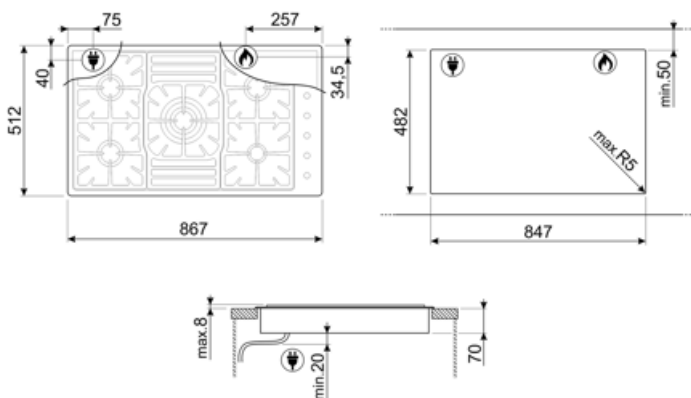

## Опции

<b>Стандартный вырез</b>	482x847 мм
--------------------------	------------