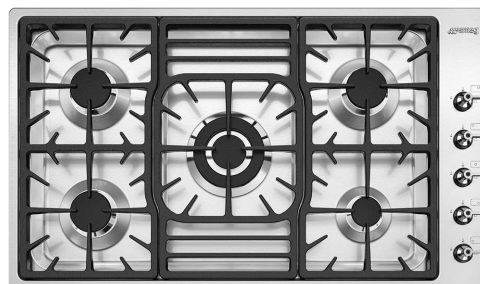

PGF95-4

Семейство продуктов	Варочная поверхность
Тип встраивания	Ультранизкий профиль
Размеры	90 см
Источник питания	Газ
Тип	Газ
Международный артикул (EAN-код)	8017709153625

Эстетика

Эстетика	Классика (Classica)
Цвет	Нержавеющая сталь
Отделка	Матовая
Материал	Нержавеющая сталь
Тип нержавеющей стали	Матовая
Решетки	Чугунные
Горелки	Стандартный
Материал горелок	Алюминий
Тип управления	Поворотные переключатели
Расположение переключателей	Боковое
Количество переключателей	5
Цвет переключателей	Эффект нержавеющей стали
Логотип	Штампованный

Программы/ функции

Количество газовых зон приготовления	5
Количество зон приготовления	5

Опции

Стандартный вырез	482x847 мм
--------------------------	------------

Технические характеристики

UR

Фронтальная левая - Газ - полубыстрая - 1.75 кВт
 Задняя левая - Газ - полубыстрая - 1.75 кВт
 Центральная - Газ - ультрабыстрая - 3.90 кВт
 Задняя правая - Газ - полубыстрая - 1.75 кВт
 Фронтальная правая - Газ - вспомогательная - 1.05 кВт

Газ-контроль Да **Автоматический электроподжиг** Да

Аксессуары в комплекте

Чугунное кольцо ВОК 1

Электрическое подключение

Номинальная мощность	1 Вт	Длина электрического кабеля	120 см
Напряжение	220-240 В	Тип электрической вилки	Нет
Частота тока	50/60 Гц		