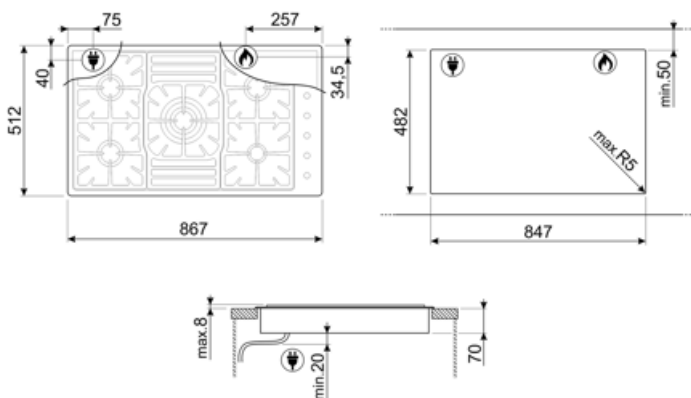

UR

Фронтальная левая - Газ - полубыстрая - 1.75 кВт
Задняя левая - Газ - полубыстрая - 1.75 кВт
Центральная - Газ - ультрабыстрая - 3.90 кВт
Задняя правая - Газ - полубыстрая - 1.75 кВт
Фронтальная правая - Газ - вспомогательная - 1.05 кВт

Газ-контроль Да **Автоматический электроподжиг** Да

Аксессуары в комплекте

Чугунное кольцо ВОК 1

Электрическое подключение

Номинальная мощность	1 Вт	Длина электрического кабеля	120 см
Напряжение	220-240 В	Тип электрической вилки	Нет
Частота тока	50/60 Гц		

Подключение к газу

Тип газа	G20 природный газ	Подключение к газу	Коническое
Подключение к газу	Цилиндрическое	Номинальная мощность газа	10200 Вт
Жиклеры для других типов газа в комплекте	G30 GPL сжиженный газ