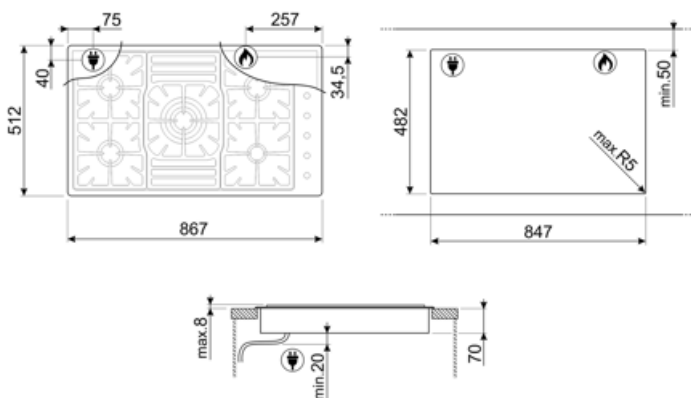

UR

Фронтальная левая - Газ - полубыстрая - 1.75 кВт
Задняя левая - Газ - полубыстрая - 1.75 кВт
Центральная - Газ - ультрабыстрая - 3.90 кВт
Задняя правая - Газ - полубыстрая - 1.75 кВт
Фронтальная правая - Газ - вспомогательная - 1.05 кВт

Газ-контроль Да **Автоматический электроподжиг** Да

Аксессуары в комплекте

Чугунное кольцо WOK 1

Электрическое подключение

Номинальная мощность	1 Вт	Длина электрического кабеля	120 см
Напряжение	220-240 В	Тип электрической вилки	No
Частота тока	50/60 Гц		

Подключение к газу

Тип газа	G20 природный газ	Подключение к газу	Коническое
Подключение к газу	Цилиндрическое	Номинальная мощность газа	10200 Вт
Жиклеры для других типов газа в комплекте	G30 GPL сжиженный газ