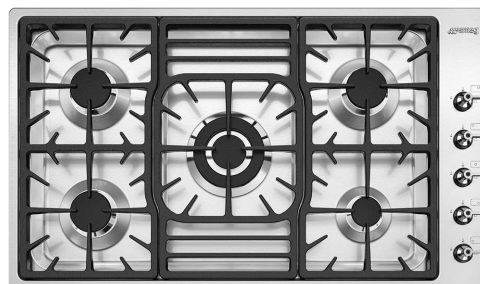

## PGF95-4

<b>Семейство продуктов</b>	Варочная поверхность
<b>Тип встраивания</b>	Ультранизкий профиль
<b>Размеры</b>	90 см
<b>Источник питания</b>	Газ
<b>Тип</b>	Газ
<b>Международный артикул (EAN-код)</b>	8017709153625

## Эстетика

<b>Эстетика</b>	Классика (Classica)
<b>Цвет</b>	Нержавеющая сталь
<b>Отделка</b>	Матовая
<b>Материал</b>	Нержавеющая сталь
<b>Тип нержавеющей стали</b>	Матовая
<b>Решетки</b>	Чугунные
<b>Горелки</b>	Стандартный
<b>Материал горелок</b>	Алюминий
<b>Тип управления</b>	Поворотные переключатели
<b>Расположение переключателей</b>	Боковое
<b>Количество переключателей</b>	5
<b>Цвет переключателей</b>	Эффект нержавеющей стали
<b>Логотип</b>	Штампованный