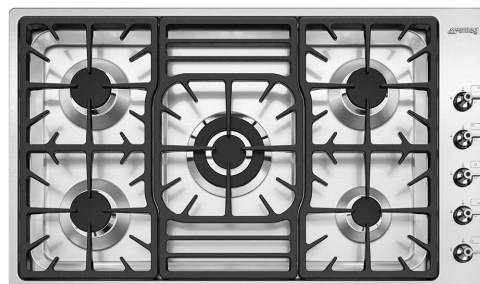

PGF95-4

Produktgrupp
Inbyggnad
Storlek
Strömtillförsel
Typ
EAN-kod

Häll
Extra låg profil
90 cm
Gas
Gashäll
8017709153625

Estetisk linje

Estetik
Färg
Finish
Material
Typ av stål
Pannställ
Typ av brännare
Material brännare
Typ av kontroller
Vredens placering
Antal kontroller
Färg på kontroller
Logga

Classic
Rostfritt stål
Sidenmatt
Rostfritt stål
Borstad
Gjutjärn
Standard
Aluminium
Vred
Sida
5
Rostfritt stål liknande
Stansad

Program / funktioner

| | |
|------------------------|---|
| Antal kokzoner gashäll | 5 |
| Totalt antal zoner | 5 |

Alternativ

| | |
|-------------------------|------------|
| Standard inbyggnadsmått | 482x847 mm |
|-------------------------|------------|

Kompatibela Tillbehör

6MP1PGF

6 Linea-vred för PGF-spisar

GRW

Wokhållare

GRM

Espresso-hållare för mokabryggare

WOKGHU

Wokhållare i gjutjärn. Designad för stabilitet och smidighet under tillagning.

Symbols glossary

| | | | |
|--|---|---|--|
|  | Låg profil: Installation av produkt med låg kant - höjd 1 mm. |  | Kraftiga gjutjärnsgaller: för maximal stabilitet och styrka. |
|  | Kontrollvred |  | Ultrasnabba brännare: Kraftfulla ultrasnabba brännare erbjuder en effekt på upp till 5 kW. |