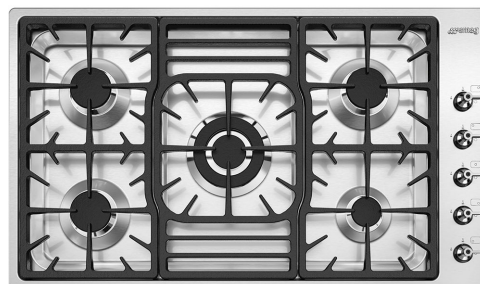

## PGF95-4

Produktgrupp  
Inbyggnad  
Storlek  
Strömtillförsel  
Typ  
EAN-kod

Häll  
Extra låg profil  
90 cm  
Gas  
Gashäll  
8017709153625

## Estetisk linje

Estetik  
Färg  
Finish  
Material  
Typ av stål  
Pannställ  
Typ av brännare  
Material brännare  
Typ av kontroller  
Vredens placering  
Antal kontroller  
Färg på kontroller

Classic  
Rostfritt stål  
Sidenmatt  
Rostfritt stål  
Borstad  
Gjutjärn  
Standard  
Aluminium  
Vred  
Sida  
5  
Rostfritt stål liknande