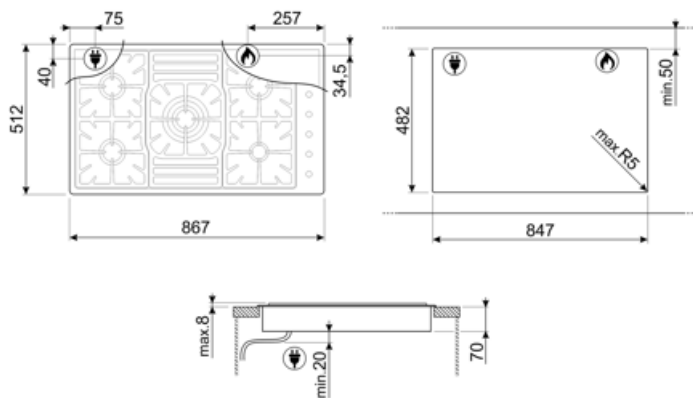

Höger fram - Gas - AUX - 1.05 kW

Säkerhetsventiler Ja

Automatisk tändning Ja

Standardtillbehör

Wokhållare i gjutjärn 1

Elektrisk anslutning

Anslutningseffekt 1 W
Spänning (V) 220-240 V

Frekvens 50/60 Hz
Längd matningskabel 120 cm

Gasanslutning

Typ av gas G20 Naturgas
Gasanslutning Cylindrisk
Andra medföljande
dysor G30 Gasol

Övriga inkluderade
gasanslutningar Konisk
Anslutningseffekt 10200 W