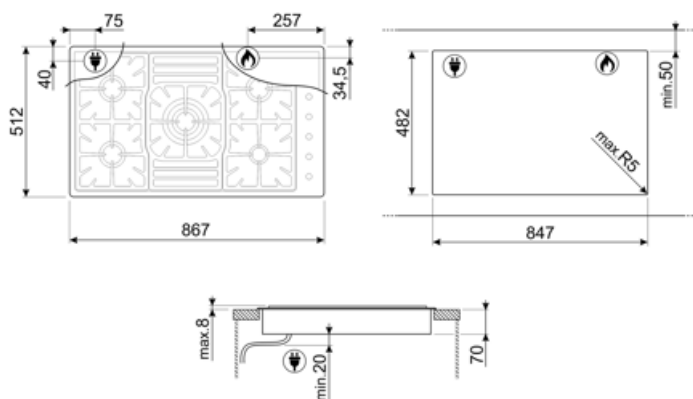

UR

Передня ліва - Газ - SRD - 1.75 кВт

Задня ліва - Газ - SRD - 1.75 кВт

Центральна - Газ - Ультрашвидка - 3.90 кВт

Задня права - Газ - SRD - 1.75 кВт

Передня права - Газ - AUX - 1.05 кВт

Газ-контроль	Так	Автоматичне електрозапалювання	Так

Акcesуари в комплекті

Чавунна решітка WOK 1

Електричне підключення

Номинальна потужність	1 Вт	Довжина електричного кабелю (см)	120 см
Напруга (В)	220-240 В	Тип електричної вилки	Ні
Частота струму (Гц)	50/60 Гц		

Підключення до газу

Тип газу	G20 Природний газ	Підключення до газу	Конічне
Підключення до газу	Циліндричне	Номинальна потужність газу (кВт)	10200 Вт
Жиклери для інших типів газу в комплекті	G30 GPL Зріджений газ