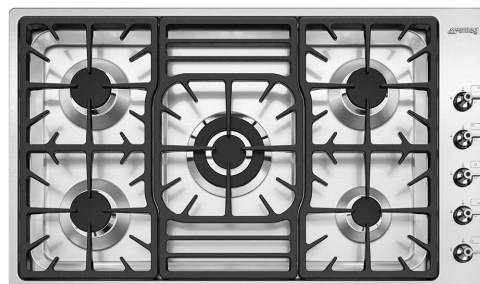

PGF95-4

Сімейство продуктів
Вбудовування
Розміри
Джерело живлення
Тип
Код EAN

Варильна поверхня
Ультранизький профіль
90 см
Газ
Газ
8017709153625

Естетика

Естетика
Колір
Оздоблення
Матеріал
Тип нержавіючої сталі
Решітки
Конфорки
Матеріал конфорок
Тип управління
Розташування перемикачів
Кількість перемикачів
Колір перемикачів
Логотип

Classica
Нержавіюча сталь
Матова
Нержавіюча сталь
Матова
Чавунно-сірий
Стандартний
Алюміній
Перемикачі
Боковое
5
Ефект нерж. сталі
Штампований

Програми/ функції

Кількість газових зон приготування 5
Кількість зон приготування 5

Опції

Стандартный вырез 482x847 мм

Технічні характеристики

UR

Передня ліва - Газ - SRD - 1.75 кВт

Задня ліва - Газ - SRD - 1.75 кВт

Центральна - Газ - Ультрашвидка - 3.90 кВт

Задня права - Газ - SRD - 1.75 кВт