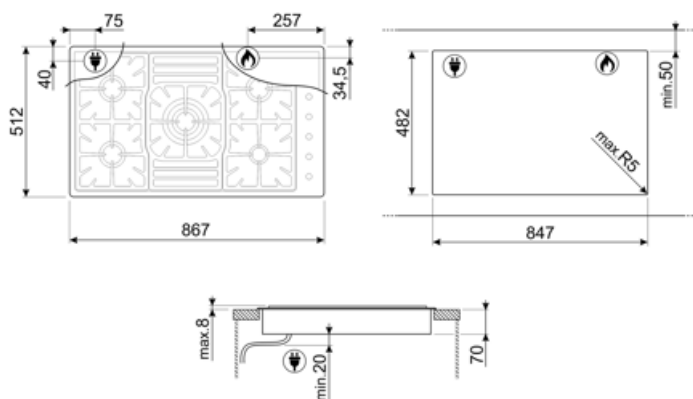

PGF95-4

Сімейство продуктів
Вбудовування
Розміри
Джерело живлення
Тип
Код EAN

Варильна поверхня
Ультранизький профіль
90 см
Газ
Газ
8017709153625

Естетика

Естетика
Колір
Оздоблення
Матеріал
Тип нержавіючої сталі
Решітки
Конфорки
Матеріал конфорок
Тип управління
Розташування перемикачів
Кількість перемикачів
Колір перемикачів
Логотип

Опції

Стандартный вырез 482x847 мм

Технічні характеристики

UR

Передня ліва - Газ - SRD - 1.75 кВт

Задня ліва - Газ - SRD - 1.75 кВт

Центральна - Газ - Ультрашвидка - 3.90 кВт

Задня права - Газ - SRD - 1.75 кВт

Електричне підключення

Номинальна потужність	1 Вт	Довжина електричного кабелю (см)	120 см
Напруга (В)	220-240 В	Тип електричної вилки	Ні
Частота струму (Гц)	50/60 Гц		

Підключення до газу

Тип газу	G20 Природний газ	Підключення до газу	Конічне
Підключення до газу	Циліндричне	Номинальна потужність газу (кВт)	10200 Вт
Жиклери для інших типів газу в комплекті	G30 GPL Зріджений газ		