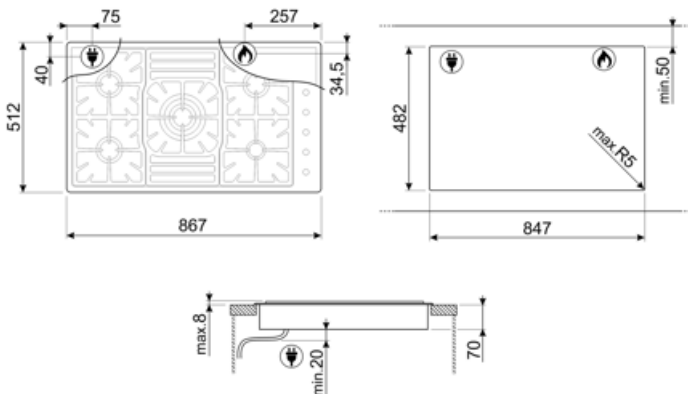

5

אפשרויות

שבלונה סטנדרטית

482x847 mm

מאפיינים טכניים

UR

1.75 kW קדמי-שמאלי - גז - מהיר למחצה

1.75 kW אחורי-שמאלי - גז - מהיר למחצה

חיבור חשמלי

(דירוג חיבור חשמלי (ואט	1 W	אורך כבל חשמל	120 cm
(מתח (וולט	220-240 V	Terminal box	No
תדר (Hz)	50/60 Hz	תקע	No

חיבור גז

סוג גז	גז טבעי G20	חיבורי גז אחרים מצורפים	קוני
Gas connection	Cilindrical	(דירוג חיבור גז (ואט	10200 W
חרירי גז אחרים כלולים	גפ"ם גז נוזלי G30		