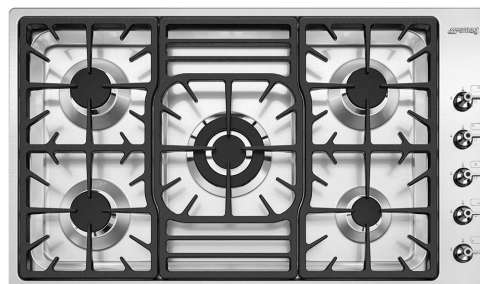

## PGF95-4

**Семейство продуктов**  
**Тип встраивания**  
**Размеры**  
**Источник питания**  
**Тип**  
**EAN-код**

Варочная поверхность  
Ультранизкий профиль  
90 см  
Газ  
Газ  
8017709153625

## Эстетика

**Эстетика**

**Цвет**

**Отделка**

**Материал**

**Тип нержавеющей стали**

**Решетки**

**Горелки**