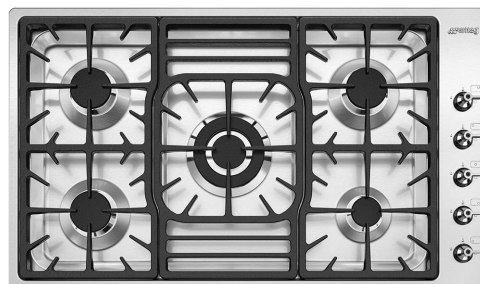

## PGF95-4

**Семейство продуктов**

**Тип встраивания**

**Размеры**

**Источник питания**

**Тип**

**EAN-код**

Варочная поверхность

Ультранизкий профиль

90 см

Газ

Газ

8017709153625