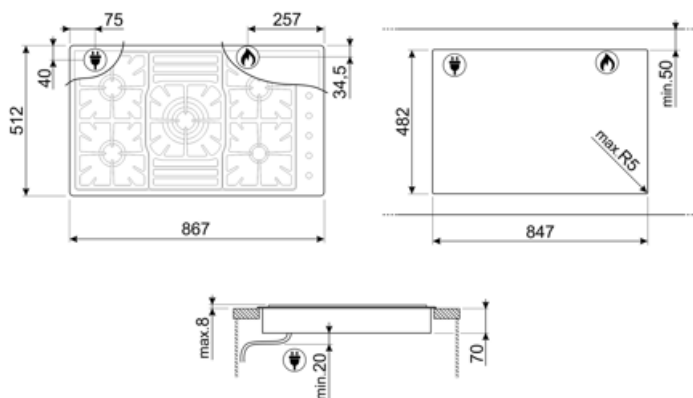

UR

Фронтальная левая - Газ - полубыстрая - 1.75 кВт
Задняя левая - Газ - полубыстрая - 1.75 кВт
Центральная - Газ - ультрабыстрая - 3.90 кВт
Задняя правая - Газ - полубыстрая - 1.75 кВт
Фронтальная правая - Газ - вспомогательная - 1.05 кВт

Газ-контроль Да Автоматический электроподжиг Да

Аксессуары в комплекте

Чугунное кольцо WOK 1

Электрическое подключение

Номинальная мощность	1 Вт	Длина электрического кабеля	120 см
Напряжение	220-240 В	Тип электрической вилки	No
Частота тока	50/60 Гц		

Подключение к газу

Тип газа	G20 природный газ	Подключение к газу	Коническое
Подключение к газу	Цилиндрическое	Номинальная мощность газа	10200 Вт
Жиклеры для других типов газа в комплекте	G30 GPL сжиженный газ