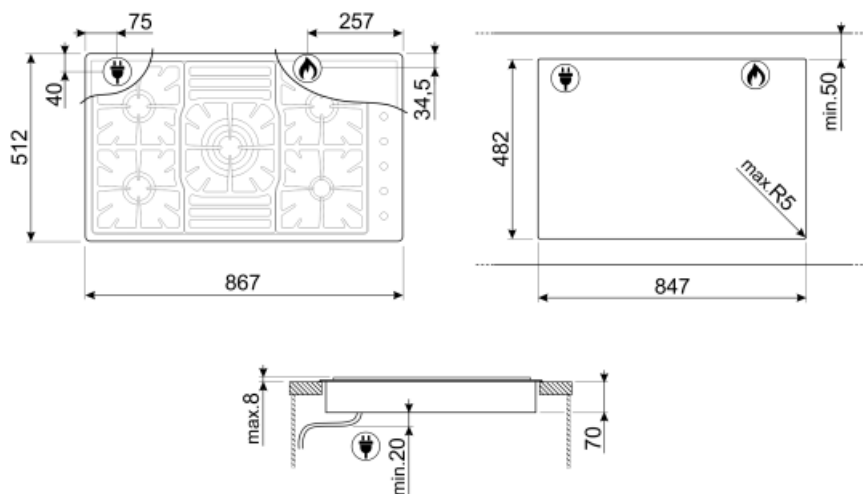

UR

Фронтальная левая - Газ - полубыстрая - 1.75 кВт
Задняя левая - Газ - полубыстрая - 1.75 кВт
Центральная - Газ - ультрабыстрая - 3.90 кВт
Задняя правая - Газ - полубыстрая - 1.75 кВт
Фронтальная правая - Газ - вспомогательная - 1.05 кВт

Газ-контроль Да Автоматический электроподжиг Да

Аксессуары в комплекте

Чугунное кольцо WOK 1

Электрическое подключение

Номинальная мощность	1 Вт	Частота тока	50/60 Гц
Напряжение	220-240 В	Длина электрического кабеля	120 см

Подключение к газу

Тип газа	G20 природный газ	Подключение к газу	Коническое
Подключение к газу	Цилиндрическое	Номинальная мощность газа	10200 Вт
Жиклеры для других типов газа в комплекте	G30 GPL сжиженный газ