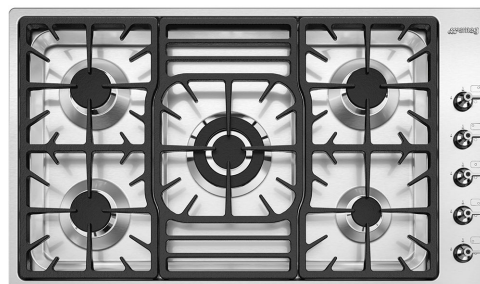

PGF95-4

Produktgrupp
Inbyggnad
Storlek
Strömtillförsel
Typ
EAN-kod

Häll
Extra låg profil
90 cm
Gas
Gashäll
8017709153625

Estetisk linje

Estetik
Färg
Finish
Material
Typ av stål
Pannställ
Typ av brännare
Material brännare
Typ av kontroller
Vredens placering
Antal kontroller
Färg på kontroller

Classic
Rostfritt stål
Sidenmatt
Rostfritt stål
Borstad
Gjutjärn
Standard
Aluminium
Vred
Sida
5
Rostfritt stål liknande

Program/funktioner

Totalt antal zoner 5
Antal kokzoner gashäll 5

Alternativ

Standard inbyggnadsmått 482x847 mm