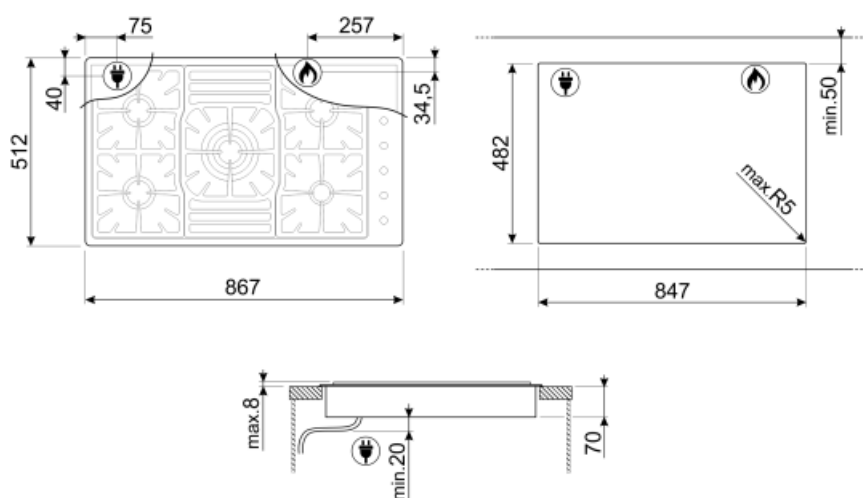

UR

Vänster fram - Gas - SRD - 1.75 kW

Vänster bak - Gas - SRD - 1.75 kW

Mitten - Gas - URP - 3.90 kW

Höger bak - Gas - SRD - 1.75 kW

Höger fram - Gas - AUX - 1.05 kW

Säkerhetsventiler Ja

Automatisk tändning Ja

Standardtillbehör

Wokhållare i gjutjärn 1

Elektrisk anslutning

Anslutningseffekt 1 W
Spänning (V) 220-240 V

Frekvens 50/60 Hz
Längd matningskabel 120 cm

Gasanslutning

Typ av gas G20 Naturgas
Gasanslutning Cylindrisk
Andra medföljande dysor G30 Gasol

Övriga inkluderade gasanslutningar Konisk
Anslutningseffekt 10200 W