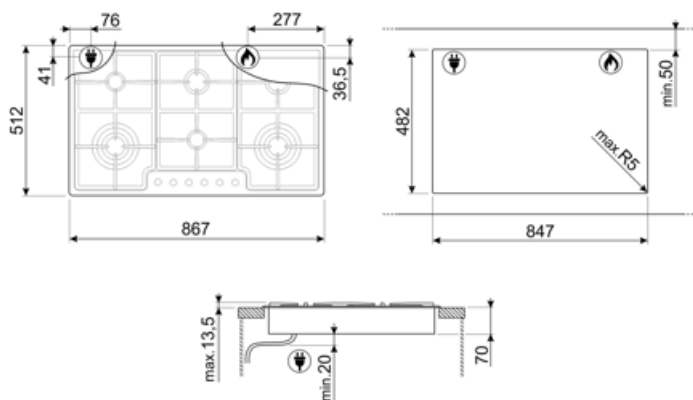

Accessoires inclus

Support en fonte pour Wok 2

Raccordement électrique

Puissance nominale 1 W
Tension 220-240 V
Fréquence 50/60 Hz

Longueur du câble d'alimentation 120 cm
Type de prise Non

Raccordement gaz

Type de gaz G20 Gaz naturel
Raccordement au gaz Cylindrique
Injecteurs gaz fournis G30 GPL Gaz liquide

Réglé au gaz naturel Côtique
Puissance nominale gaz 14000 W

Accessoires Compatibles

6MP1PGF

Kit de 6 manettes Linéa pour tables de cuisson PGF