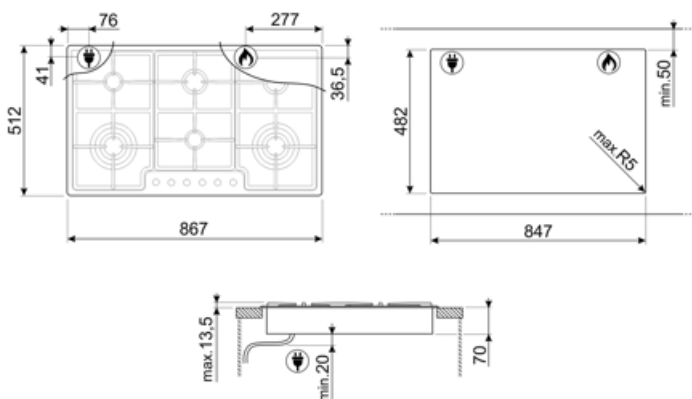

מאפיינים טכניים

גז - קדמי-שמאלי - UR - 4.20 kW
גז - אחורי-שמאלי - AUX - 1.05 kW
גז - קדמי-אמצעי - AUX - 1.05 kW
kW אחורי-אמצעי - גז - מהיר למחצה - 1.75
גז - קדמי-ימני - UR - 4.20 kW
kW אחורי-ימני - גז - מהיר למחצה - 1.75

שסתומי בטיחות לגז   כן   הצתה אוטומטית   כן

אביזרים כלולים

תמיכה לווק מברזל יצוק   2

חיבור חשמלי

(דירוג חיבור חשמלי (ואט מתח (וולט) תדר (Hz)	1 W 220-240 V 50/60 Hz	אורך כבל חשמל Terminal box תקע	120 cm No לא

חיבור גז

סוג גז Gas connection חרירי גז אחרים כלולים	גז טבעי G20 Cilindrical גפ"ם גז נוזלי G30	חיבורי גז אחרים מצורפים (דירוג חיבור גז (ואט)	קוני 14000 W