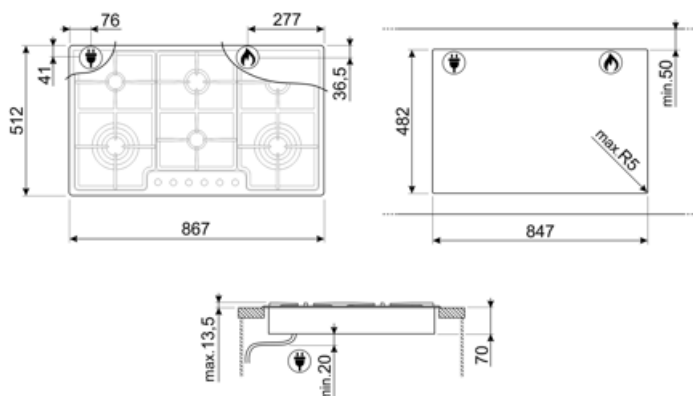

מאפיינים טכניים

גז - קדמי-שמאלי - UR - 4.20 kW
גז - אחורי-שמאלי - AUX - 1.05 kW
גז - קדמי-אמצעי - AUX - 1.05 kW
kW אחורי-אמצעי - גז - מהיר למחצה - 1.75
גז - קדמי-ימני - UR - 4.20 kW
kW אחורי-ימני - גז - מהיר למחצה - 1.75

שסתומי בטיחות לגז   כן   הצתה אוטומטית   כן

אביזרים כלולים

תמיכה לווק מברזל יצוק   2

חיבור חשמלי

(דירוג חיבור חשמלי (ואט מתח (וולט) תדר (Hz)	1 W 220-240 V 50/60 Hz	אורך כבל חשמל Terminal box תקע	120 cm No לא

חיבור גז

סוג גז Gas connection חרירי גז אחרים כלולים	גז טבעי G20 Cylindrical גפ"ם גז נוזלי G30	חיבורי גז אחרים מצורפים (דירוג חיבור גז (ואט)	קוני 14000 W