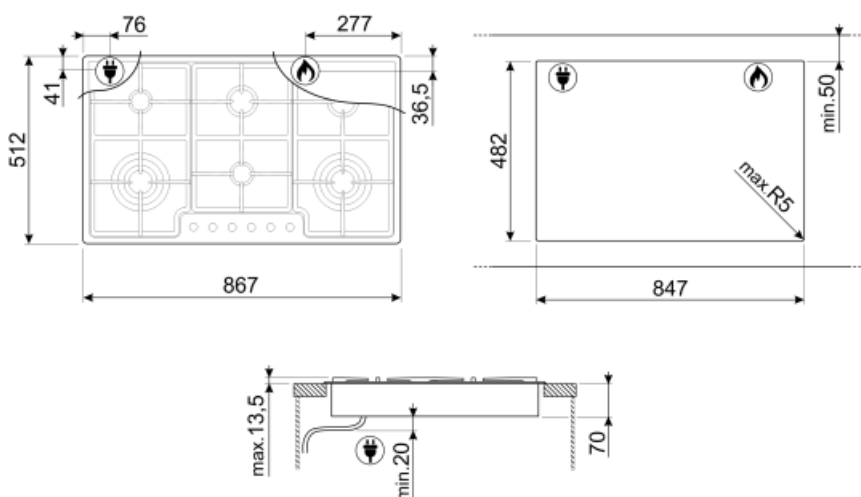

UR UR

גז - קדמי-שמאלי - UR - 4.20 kW
גז - אחורי-שמאלי - AUX - 1.05 kW
גז - קדמי-אמצעי - AUX - 1.05 kW
kW אחורי-אמצעי - גז - מהיר למחצה - 1.75
גז - קדמי-ימני - UR - 4.20 kW
kW אחורי-ימני - גז - מהיר למחצה - 1.75
שסתומי בטיחות לגז כן

הצתה אוטומטית

כן

אביזרים כלולים

תמיכה לווק מברזל יצוק 2

חיבור חשמלי

(דירוג חיבור חשמלי (ואט
(מתח (וולט) 1 W
220-240 V

תדר (Hz) 50/60 Hz
אורך כבל חשמל 120 cm

חיבור גז

סוג גז G20 גז טבעי
Gas connection Cilindrical
חרירי גז אחרים כלולים גפ"ם גז נוזלי G30

חיבורי גז אחרים מצורפים קוני
(דירוג חיבור גז (ואט) 14000 W