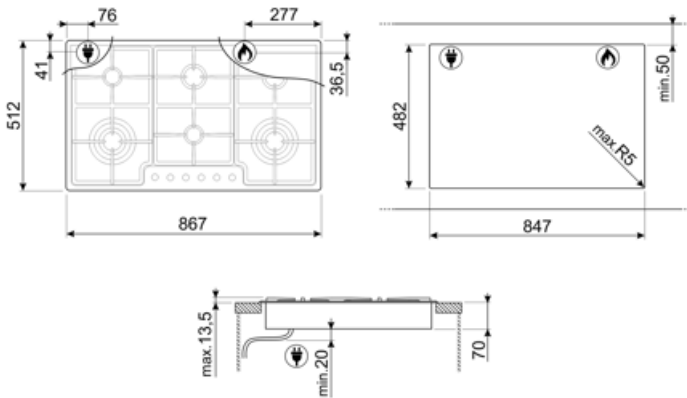

גז - קדמי-ימני - UR - 4.20 kW

1.75 kW אחורי-ימני - גז - מהיר למחצה

שסתומי בטיחות לגז

כן

הצתה אוטומטית

כן

אביזרים כלולים

תמיכה לווק מברזל יצוק 2

חיבור חשמלי

(דירוג חיבור חשמלי (ואט
(מתח (וולט)

1 W
220-240 V

תדר (Hz)
אורך כבל חשמל

50/60 Hz
120 cm

חיבור גז

סוג גז

גז טבעי G20

Gas connection

Cilindrical

חרירי גז אחרים כלולים

גפ"ם גז נוזלי G30

חיבורי גז אחרים מצורפים
(דירוג חיבור גז (ואט)

קונוי
14000 W