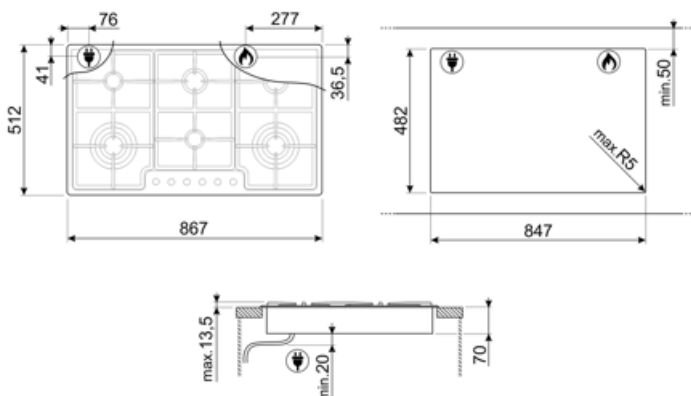

Program / Functions

Aantal kookzones gas	6
Totaal aantal kookzones	6

Opties

Worktop Cut-Out	482x847 mm
-----------------	------------

Technische specificaties

Linksvoor - Gas - URP - 4.20 kW

Linksachter - Gas - AUX - 1.05 kW

Meegeleverde accessoires

Gietijzeren wokring 2

Elektrische aansluiting

Nominale aansluitwaarde	1 W	Lengte voedingskabel	120 cm
Spanning (V)	220-240 V	Stekker	Nee
Frequentie	50/60 Hz		

Gasaansluiting

Type gas	G20 Aardgas	Andere gasaansluitingen	Konisch
Gasaansluiting	Cilindrisch	Nominale aansluitwaarde gas	14000 W
Andere sproeiers meegeleverd	Sproeiers butaan/propanaas gas meegeleverd		