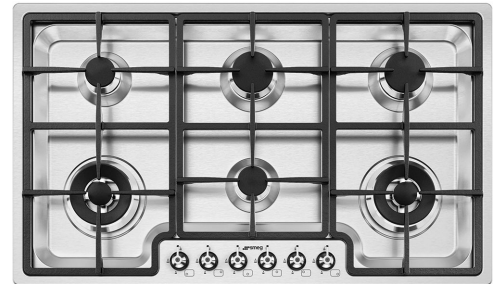

PGF96

Product familie	Kookplaat
Type	Vlak opbouw
Afmeting	90 cm
Voeding	Gas en Elektriciteit
Type	Gas
EAN-code	8017709153663

Design

Design	Classici
Kleur	Inox
Afwerking	Geborsteld inox
Materiaal	Inox
Type staal	Geborsteld inox
Pottendragers	Gietijzeren pottendragers
Gasbranders	Standaard branders
Materiaal branders	Aluminium
Bediening	Bedieningsknoppen
Positie bediening	Vooraan
Aantal bedieningsknoppen	6
Kleur bedieningsknoppen	Inox look
Logo	Geëtst
Kleur serigrafie	Zwart

Program / Functions

Aantal kookzones gas	6
Totaal aantal kookzones	6

Opties

Worktop Cut-Out	482x847 mm
-----------------	------------

Technische specificaties

Linksvoor - Gas - URP - 4.20 kW

Linksachter - Gas - AUX - 1.05 kW

Gietijzeren wok steun

Symbols glossary

- | | | | |
|--|---|---|---|
|  | Ultra-low profile: Installation of product with flat edge - height of 1 mm. |  | Heavy duty cast iron pan stands: for maximum stability and strength. |
|  | Knobs control |  | Ultra rapid burners: Powerful ultra rapid burners offer up to 5kw of power. |