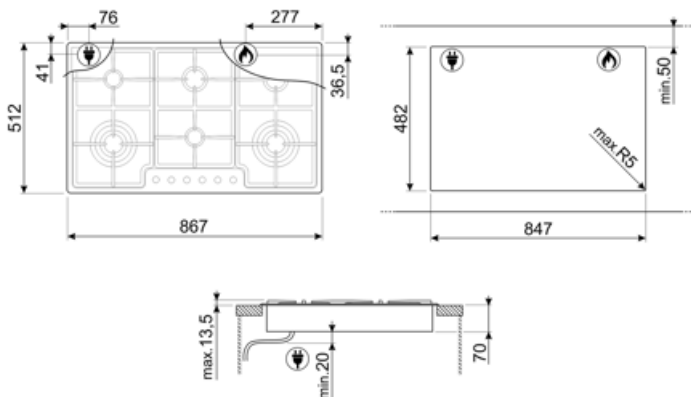

Program / Functions

Aantal kookzones gas	6
Totaal aantal kookzones	6

Opties

Worktop Cut-Out	482x847 mm
-----------------	------------

Technische specificaties

Linksvoor - Gas - URP - 4.20 kW

Linksachter - Gas - AUX - 1.05 kW

Meegeleverde accessoires

Gietijzeren wokring 2

Elektrische aansluiting

Nominale aansluitwaarde	1 W	Lengte voedingskabel	120 cm
Spanning (V)	220-240 V	Stekker	Nee
Frequentie	50/60 Hz		

Gasaansluiting

Type gas	G20 Aardgas	Andere gasaansluitingen	Konisch
Gasaansluiting	Cilindrisch	Nominale aansluitwaarde gas	14000 W
Andere sproeiers meegeleverd	Sproeiers butaan/propanaas gas meegeleverd		