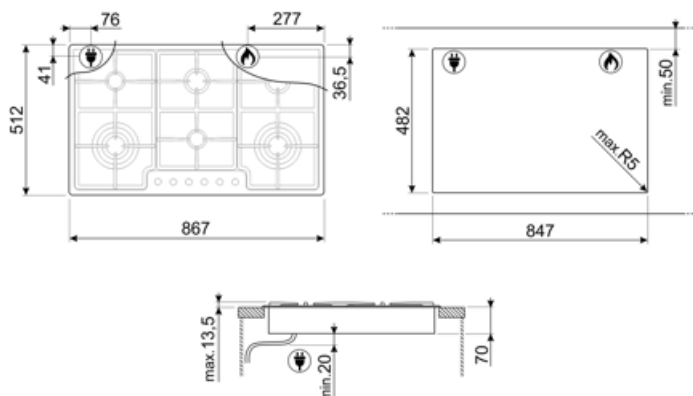

Technische specificaties

Linksvoor - Gas - URP - 4.20 kW

Linksachter - Gas - AUX - 1.05 kW

Middenvoor - Gas - AUX - 1.05 kW

Middenachter - Gas - SRD - 1.75 kW

Rechtsvoor - Gas - URP - 4.20 kW

Rechtsachter - Gas - SRD - 1.75 kW

Thermobeveiliging	Ja	Automatische ontsteking	Ja

Meegeleverde accessoires

Gietijzeren wokring 2

Elektrische aansluiting

Nominale aansluitwaarde	1 W	Lengte voedingskabel	120 cm
Spanning (V)	220-240 V	Stekker	Nee
Frequentie	50/60 Hz		

Gasaansluiting

Type gas	G20 Aardgas	Andere gasaansluitingen	Konisch
Gasaansluiting	Cilindrisch	Nominale aansluitwaarde gas	14000 W
Andere sproeiers meegeleverd	Sproeiers butaan/propanaas gas meegeleverd