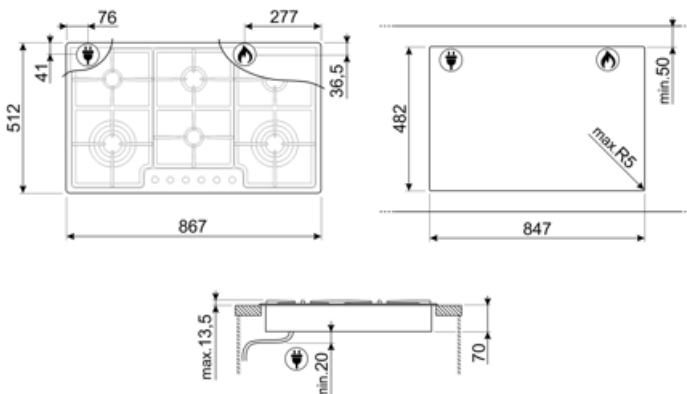

Program / Functions

Aantal kookzones gas	6
Totaal aantal kookzones	6

Opties

Worktop Cut-Out	482x847 mm
-----------------	------------

Technische specificaties

Linksvoor - Gas - URP - 4.20 kW

Linksachter - Gas - AUX - 1.05 kW

Meegeleverde accessoires

Gietijzeren wokring 2

Elektrische aansluiting

Nominale aansluitwaarde	1 W	Lengte voedingskabel	120 cm
Spanning (V)	220-240 V	Stekker	Nee
Frequentie	50/60 Hz		

Gasaansluiting

Type gas	G20 Aardgas	Andere gasaansluitingen	Konisch
Gasaansluiting	Cilindrisch	Nominale aansluitwaarde gas	14000 W
Andere sproeiers meegeleverd	Sproeiers butaan/propanaas gas meegeleverd		