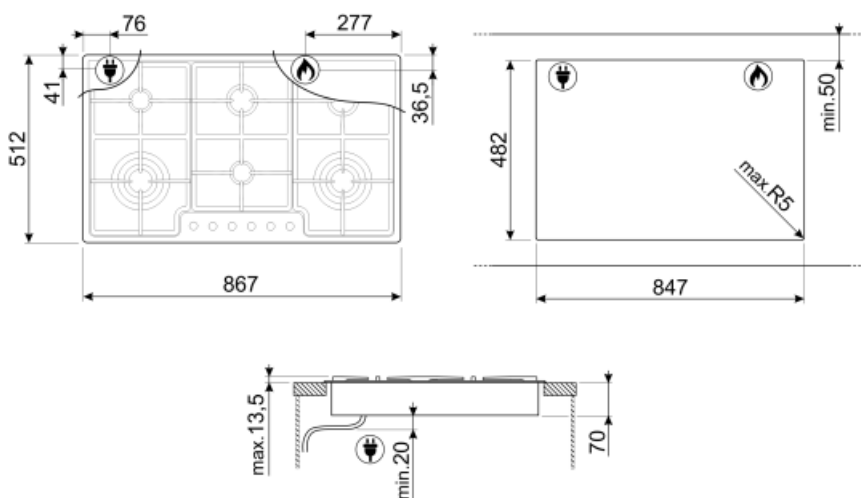

Фронтальная левая - Газ - ультрабыстрая - 4.20 кВт
Задняя левая - Газ - вспомогательная - 1.05 кВт
Фронтальная центральная - Газ - вспомогательная - 1.05 кВт
Задняя центральная - Газ - полубыстрая - 1.75 кВт
Фронтальная правая - Газ - ультрабыстрая - 4.20 кВт
Задняя правая - Газ - полубыстрая - 1.75 кВт

Газ-контроль Да **Автоматический электроподжиг** Да

Аксессуары в комплекте

Чугунное кольцо WOK 2

Электрическое подключение

Номинальная мощность	1 Вт	Частота тока	50/60 Гц
Напряжение	220-240 В	Длина электрического кабеля	120 см

Подключение к газу

Тип газа	G20 природный газ	Подключение к газу	Коническое
Подключение к газу	Цилиндрическое	Номинальная мощность газа	14000 Вт
Жиклеры для других типов газа в комплекте	G30 GPL сжиженный газ