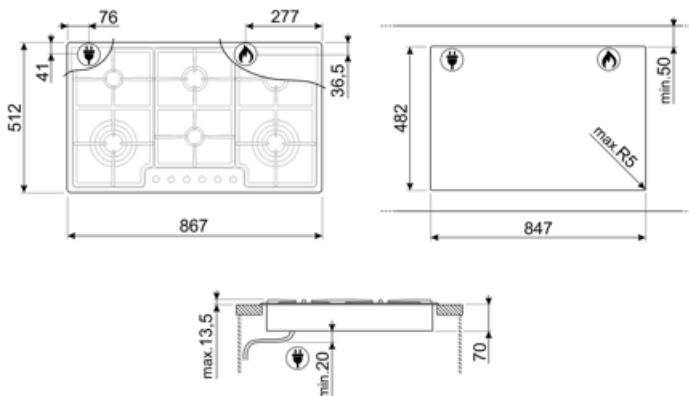

Технические характеристики

Фронтальная левая - Газ - ультрабыстрая - 4.20 кВт
Задняя левая - Газ - вспомогательная - 1.05 кВт
Фронтальная центральная - Газ - вспомогательная - 1.05 кВт
Задняя центральная - Газ - полубыстрая - 1.75 кВт
Фронтальная правая - Газ - ультрабыстрая - 4.20 кВт
Задняя правая - Газ - полубыстрая - 1.75 кВт

Газ-контроль	Да	Автоматический электроподжиг	Да

Аксессуары в комплекте

Чугунное кольцо ВОК 2

Электрическое подключение

Номинальная мощность	1 Вт	Длина электрического кабеля	120 см
Напряжение	220-240 В	Тип электрической вилки	Нет
Частота тока	50/60 Гц		

Подключение к газу

Тип газа	G20 природный газ	Подключение к газу	Коническое
Подключение к газу	Цилиндрическое	Номинальная мощность газа	14000 Вт
Жиклеры для других типов газа в комплекте	G30 GPL сжиженный газ