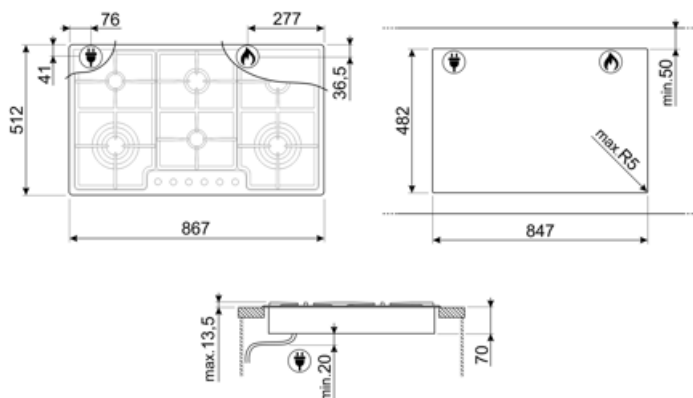

Задняя центральная - Газ - полубыстрая - 1.75 кВт
Фронтальная правая - Газ - ультрабыстрая - 4.20 кВт
Задняя правая - Газ - полубыстрая - 1.75 кВт

Газ-контроль	Да	Автоматический электроподжиг	Да

Аксессуары в комплекте

Чугунное кольцо WOK 2

Электрическое подключение

Номинальная мощность	1 Вт	Частота тока	50/60 Гц
Напряжение	220-240 В	Длина электрического кабеля	120 см

Подключение к газу

Тип газа	G20 природный газ	Подключение к газу	Коническое
Подключение к газу	Цилиндрическое	Номинальная мощность газа	14000 Вт
Жиклеры для других типов газа в комплекте	G30 GPL сжиженный газ