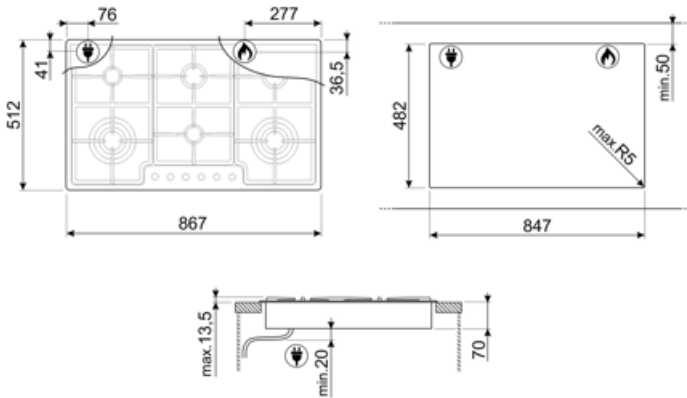

Mitten bak - Gas - SRD - 1.75 kW
Höger fram - Gas - URP - 4.20 kW
Höger bak - Gas - SRD - 1.75 kW
Säkerhetsventiler Ja

Automatisk tändning Ja

Standardtillbehör

Wokhållare i gjutjärn 2

Elektrisk anslutning

Anslutningseffekt 1 W
Spänning (V) 220-240 V

Frekvens 50/60 Hz
Längd matningskabel 120 cm

Gasanslutning

Typ av gas G20 Naturgas
Gasanslutning Cylindrisk
Andra medföljande dysor G30 Gasol

Övriga inkluderade gasanslutningar Konisk
Anslutningseffekt 14000 W