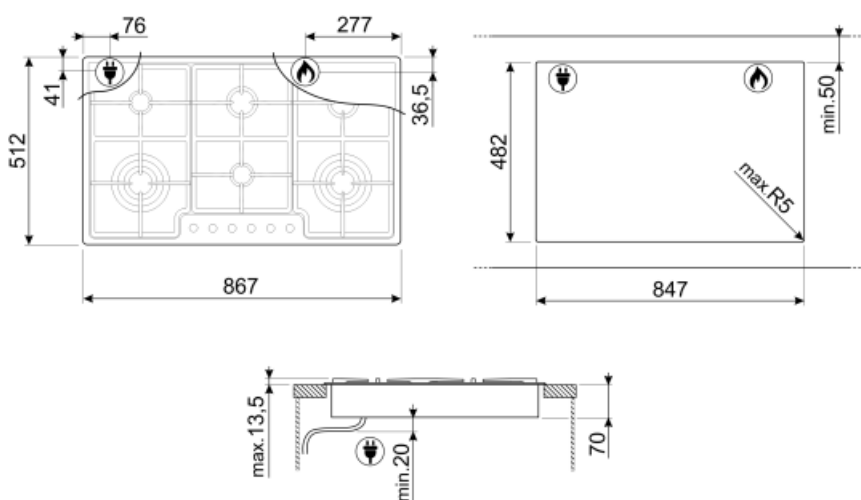

Передня ліва - Газ - Ультрашвидка - 4.20 кВт
Задня ліва - Газ - AUX - 1.05 кВт
Передня центральна - Газ - допоміжна - 1.05 кВт
Задня центральна - Газ - SRD - 1.75 кВт
Передня права - Газ - Ультрашвидка - 4.20 кВт
Задня права - Газ - SRD - 1.75 кВт

Газ-контроль Так **Автоматичне електрозапалювання** Так

Акcesуари в комплекті

Чавунна решітка WOK 2

Електричне підключення

Номинальна потужність	1 Вт	Частота струму (Гц)	50/60 Гц
Напруга (В)	220-240 В	Довжина електричного кабелю (см)	120 см

Підключення до газу

Тип газу	G20 Природний газ	Підключення до газу	Конічне
Підключення до газу	Циліндричне	Номинальна потужність газу (кВт)	14000 Вт
Жиклери для інших типів газу в комплекті	G30 GPL Зріджений газ