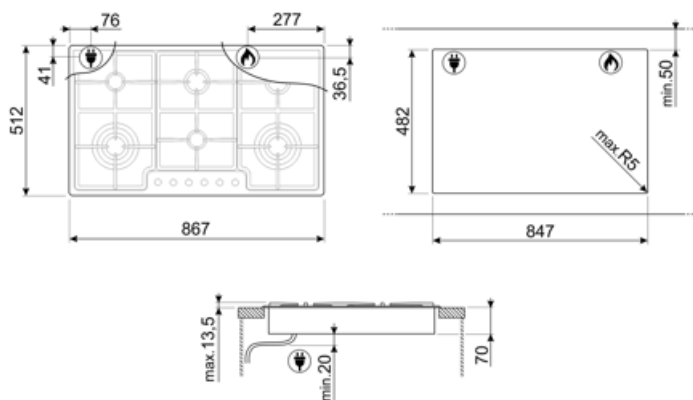

Tekniske egenskaber

Forrest til venstre - Gas - UR - 4.00 kW

Bagest til venstre - Gas - AUX - 1.05 kW

Forrest i midten - Gas - AUX - 1.05 kW

Bagest i midten - Gas - Semi-hurtig - 1.75 kW

Front-højre - Gas - UR - 4.00 kW

Bagest til højre - Gas - Semi-hurtig - 1.75 kW

Gas-sikkerhedsventiler Ja

Automatisk tænding

Ja

Medfølgende tilbehør

Wokholder i støbejern 2

Elektrisk tilslutning

Elektrisk tilslutning,
normering (W) 1 W

Spænding (V) 220-240 V

Ledningstype Enkelt fase

Frekvens (Hz)

50/60 Hz

Strømforsyning
ledningslængde

120 cm

Stik

Nej

Gastilslutning

Gastype Naturgas G20

Gastilslutning Cylinderformet

Andre gasdyser
medfølger G30 GPL-gas

Andre givne
gasforbindelser

Konisk

Gastilslutning normering
(W) 13600 W