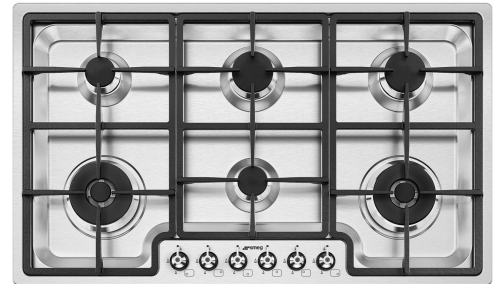

PGF962

Tuoteryhmä	Keittotaso
Kalusteeseen sijoitettava	Erittäin matala profiili
Mitat	90 cm
Virtalähde	Kaasu
Tyyppi	Kaasu
EAN-koodi	8017709327187

Estetiikka

Estetiikka	Classic
Väri	Ruostumaton teräs
Pinnan viimeistely	Harjattu
Materiaali	Ruostumaton teräs
Teräksen tyyppi	Harjattu
Keittoastioiden tuet	Valurauta
Polttimet	Tavallinen
Polttimien materiaali	Alumiini
Säätimien tyyppi	Säätimet
Säätönappien sijainti	Etuosaa
Säätimien lukumäärä	6
Säätimien väri	Yksityiskohdat ruostumatonta terästä
Logo	Silkkipainettu
Väri	Musta

Ohjelma / toiminnot

Kaasukeittoalueita yhteensä	6
Keittoalueita yhteensä	6

Vaihtoehdot

Työtason profiili	482x847 mm
-------------------	------------

Tekniset ominaisuudet

Edessä vasemmalla - Kaasu - URP - 4.00 kW
 Takana vasemmalla - Kaasu - AUX - 1.05 kW
 Edessä keskellä - Kaasu - AUX - 1.05 kW
 Takana keskellä - Kaasu - SRD - 1.75 kW
 Edessä oikealla - Kaasu - URP - 4.00 kW
 Takana oikealla - Kaasu - SRD - 1.75 kW