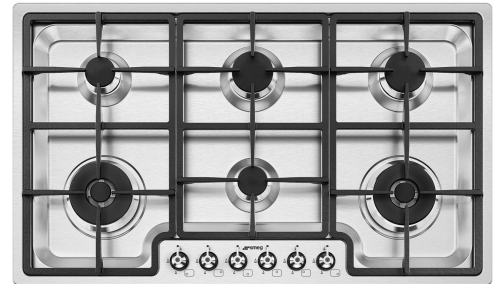

## PGF962

Tuoteryhmä	Keittotaso
Kalusteeseen sijoitettava	Erittäin matala profiili
Mitat	90 cm
Virtalähde	Kaasu
Tyyppi	Kaasu
EAN-koodi	8017709327187

## Estetiikka

Estetiikka	Classic
Väri	Ruostumaton teräs
Pinnan viimeistely	Harjattu
Materiaali	Ruostumaton teräs
Teräksen tyyppi	Harjattu
Keittoastioiden tuet	Valurauta
Polttimet	Tavallinen
Polttimien materiaali	Alumiini
Säätimien tyyppi	Säätimet
Säätönappien sijainti	Etuosa
Säätimien lukumäärä	6
Säätimien väri	Yksityiskohdat ruostumatonta terästä
Logo	Silkkipainettu
Väri	Musta

## Ohjelma / toiminnot

Kaasukeittoalueita yhteensä	6
Keittoalueita yhteensä	6