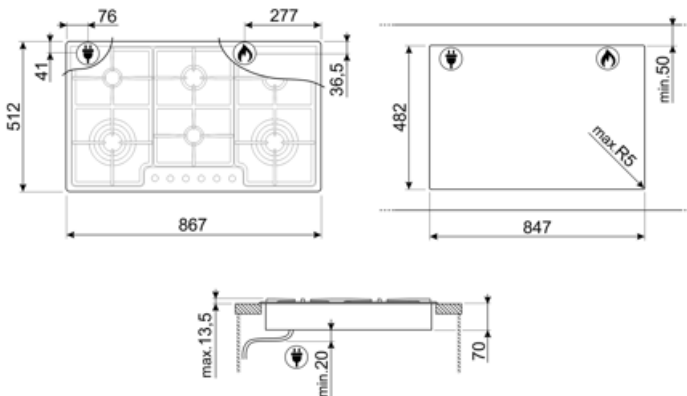

Tekniset ominaisuudet

Edessä vasemmalla - Kaasu - URP - 4.00 kW
Takana vasemmalla - Kaasu - AUX - 1.05 kW
Edessä keskellä - Kaasu - AUX - 1.05 kW
Takana keskellä - Kaasu - SRD - 1.75 kW
Edessä oikealla - Kaasu - URP - 4.00 kW
Takana oikealla - Kaasu - SRD - 1.75 kW

Kaasun turvaventtiilit Kyllä

Automaattinen sytytys Kyllä

Mukana tulevat lisävarusteet

Valurautainen wokpannuteline 2

Sähköliitännä

Sähköliitännäteho (W) 1 W
Jännite (V) 220-240 V
Johdon tyyppi Yksi vaihe

Taajuus (Hz) 50/60 Hz
Sähköjohdon pituus (cm) 120 cm
Sähköpistokkeen tyyppi Ei

Kaasuliitännä

Kaasun tyyppi G20 maakaasu
Kaasuliitännä Sylinterinmuotoinen
Muut mukana toimitettavat suuttimet G30 GPL nestekaasu

Muut mukana tulevat kaasusuuttimet Kartiomainen
Kaasun tehotaso 13600 W