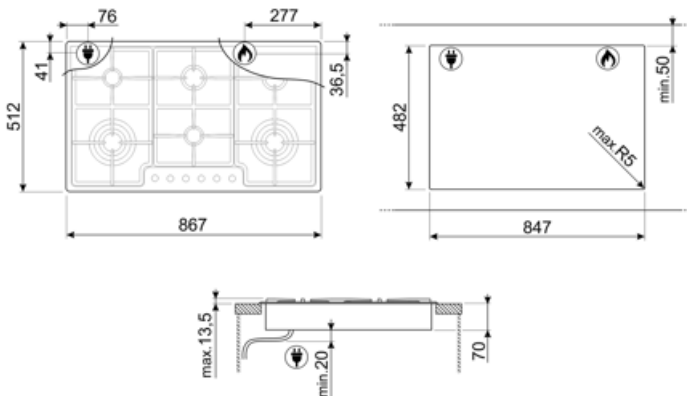

Tekniset ominaisuudet

Edessä vasemmalla - Kaasu - URP - 4.00 kW

Takana vasemmalla - Kaasu - AUX - 1.05 kW

Edessä keskellä - Kaasu - AUX - 1.05 kW

Takana keskellä - Kaasu - SRD - 1.75 kW

Edessä oikealla - Kaasu - URP - 4.00 kW

Takana oikealla - Kaasu - SRD - 1.75 kW

Kaasun turvaventtiilit Kyllä

Automaattinen sytytys Kyllä

Mukana tulevat lisävarusteet

Valurautainen wokpannuteline 2

Sähköliitännä

Sähköliitännäteho (W) 1 W

Jännite (V) 220-240 V

Johdon tyyppi Yksi vaihe

Taajuus (Hz) 50/60 Hz

Sähköjohdon pituus (cm) 120 cm

Sähköpistokkeen tyyppi Ei

Kaasuliitännä

Kaasun tyyppi G20 maakaasu

Kaasuliitännä Sylinterinmuotoinen

Muut mukana toimitettavat suuttimet G30 GPL nestekaasu

Muut mukana tulevat kaasusuuttimet Kartiomainen

Kaasun tehotaso 13600 W