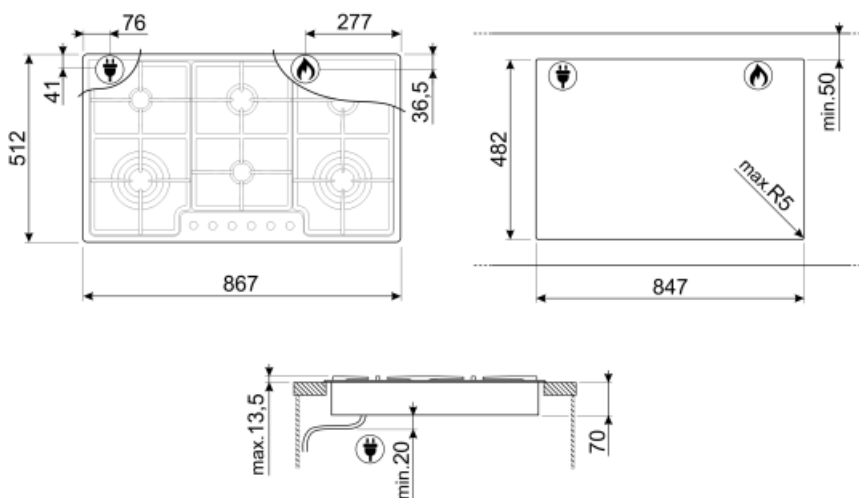

Edessä vasemmalla - Kaasu - URP - 4.00 kW
Takana vasemmalla - Kaasu - AUX - 1.05 kW
Edessä keskellä - Kaasu - AUX - 1.05 kW
Takana keskellä - Kaasu - SRD - 1.75 kW
Edessä oikealla - Kaasu - URP - 4.00 kW
Takana oikealla - Kaasu - SRD - 1.75 kW
Kaasun turvaventtiilit Kyllä

Automaattinen sytytys Kyllä

Vakiovarusteet

Valurautainen wokpannuteline 2

Sähköliitântä

Sähköliitântäteho (W) 1 W
Jännite (V) 220-240 V
Johdon tyyppi Yksi vaihe

Taajuus (Hz) 50/60 Hz
Sähköjohdon pituus (cm) 120 cm

Kaasuliitântä

Kaasun tyyppi G20 maakaasu
Kaasuliitântä Sylinterinmuotoinen
Muut mukana toimitettavat suuttimet G30 GPL nestekaasu

Muut mukana tulevat kaasusuuttimet Kartiomainen
Kaasun tehotaso 13600 W