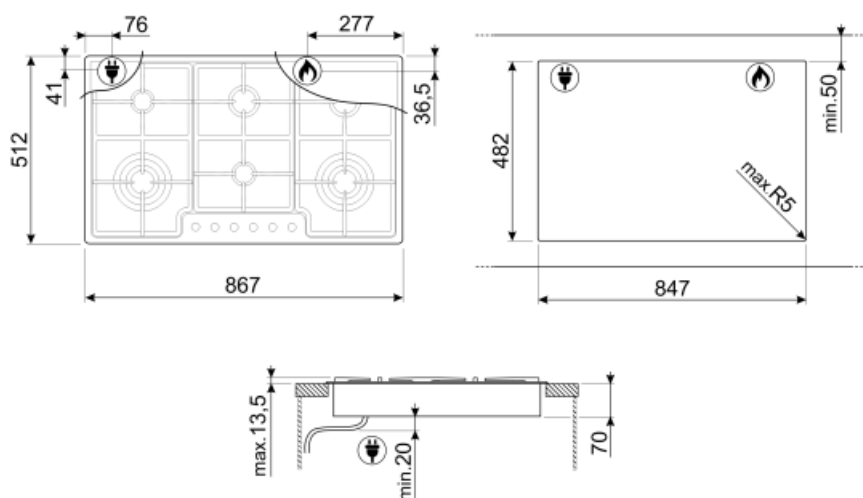

PGF962

Famiglia	Piano di cottura
Incasso	Semifilo
Dimensione	90 cm
Alimentazione	Gas
Tipologia	Gas
Codice EAN	8017709327187

Estetica

Estetica	Classica
Colore	Acciaio Inox
Finitura	Satinato
Materiale	Inox
Tipo inox	Satinato
Griglie	Ghisa
Brucciatori	Standard
Materiale bruciatori	Alluminio
Tipo di regolazione comandi	Manopole
Posizione comandi	Frontale
N° manopole	6
Colore manopole	Effetto Inox
Colore serigrafia	Nero

Programmi / Funzioni forno principale

Numero zone di cottura gas	6
Numero totale di zone di cottura	6

Opzioni

Foro da incasso	482x847 mm
-----------------	------------

Caratteristiche Tecniche

Anteriore sinistra - Gas - Ultrarapido - 4.00 kW
 Posteriore sinistra - Gas - Ausiliario - 1.05 kW
 Anteriore centrale - Gas - Ausiliario - 1.05 kW
 Posteriore centrale - Gas - Semirapido - 1.75 kW
 Anteriore destra - Gas - Ultrarapido - 4.00 kW
 Posteriore destra - Gas - Semirapido - 1.75 kW
 Valvolatura di sicurezza Sì

Frequenza 50/60 Hz
 Lunghezza cavo di alimentazione 120 cm

Collegamento Gas

Tipo di gas G20 Gas naturale
 Collegamento gas Cilindrico
 Altri ugelli gas inclusi G30 Gas Liquido GPL

Altri raccordi gas inclusi Conico
 Dati nominali di collegamento gas 13600 W

Kit 6 manopole piano estetica Nuova Linea per piani PGF

Glossario simboli

Semifilo: soluzione d'incasso per piani e lavelli con bordino fino a 4 mm che combina la semplicità di installazione con un design minimal.