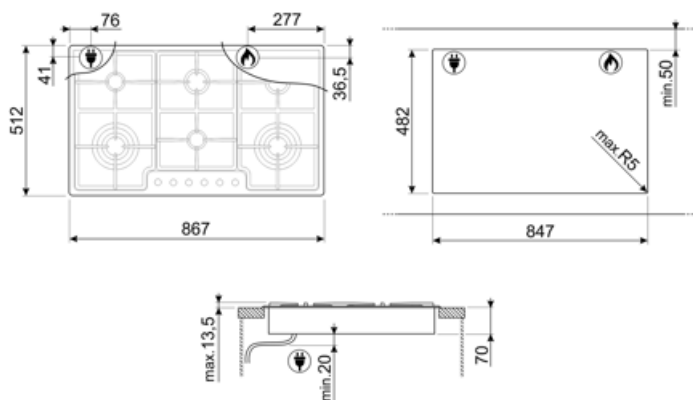

Tekniske egenskaper

Venstre foran - Gass - URP - 4.00 kW

Venstre bak - Gass - AUX - 1.05 kW

Midten foran - Gass - AUX - 1.05 kW

Midten bak - Gass - SRD - 1.75 kW

Høyre foran - Gass - URP - 4.00 kW

Høyre bak - Gass - SRD - 1.75 kW

Gassikkerhetsventiler Ja Automatisk tenning Ja

Medfølgende tilbehør

Wokholder i støpejern 2

Elektrisk tilkobling

Elektrisk tilkoblingseffekt (W)	1 W	Frekvens (Hz)	50/60 Hz
Spenning (V)	220-240 V	Lengde på strømledning (cm)	120 cm
Type ledning	Enfase	Støpseltype	Nei

Gasstilkobling

Gasstype	Naturgass G20	Andre gasstilkoblinger følger	Konisk
Gasstilkobling	Sylindrisk	Måling av gassforbindelse (W)	13600 W
Andre medfølgende dyser	Flytende gass G30 GPL