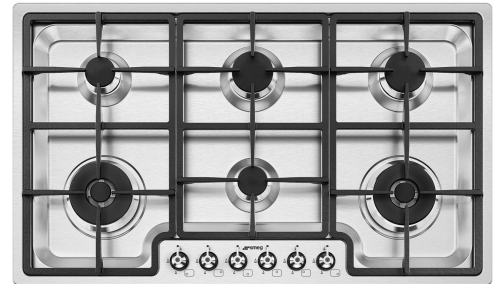

PGF962

Produktgruppe	Platetopp
Type innbygging	Ultralav profil
Mål	90 cm
Strømtilførsel	Gass
Type	Gasskokeplate
EAN-kode	8017709327187

Estetisk linje

Estetikk	Classic
Farge	Rustfritt stål
Finish	Satinert
Materiale	Rustfritt stål
Type stål	Børstet
Panne stativ	Støpejern
Brennere	Standard
Materiale brennere	Aluminium
Type kontroll innstilling	Vridere
Kontrollknapp funksjon	Foran
Antall kontroller	6
kontroller farge	Rustfritt stål-effekt
Logo	Silketrykk
Serigrafi farge	Sort

Program / funksjoner

Antall gasstilberedningssoner	6
Antall tilberedningssoner	6

Funksjoner

Nedfelling i benkeplate 482x847 mm

Tekniske egenskaper

Venstre foran - Gass - URP - 4.00 kW

Venstre bak - Gass - AUX - 1.05 kW

	Ultralav profil: Installasjon av produkt med flate kanter - høyde 1 mm		Gryterister i støpejern, høy ytelse: For maksimal stabilitet og styrke.
	Ultra Rapid brennere: Kraftige Ultra Rapid hurtigbrennere på opptil 5kw effekt.		Bryterknottkontroll