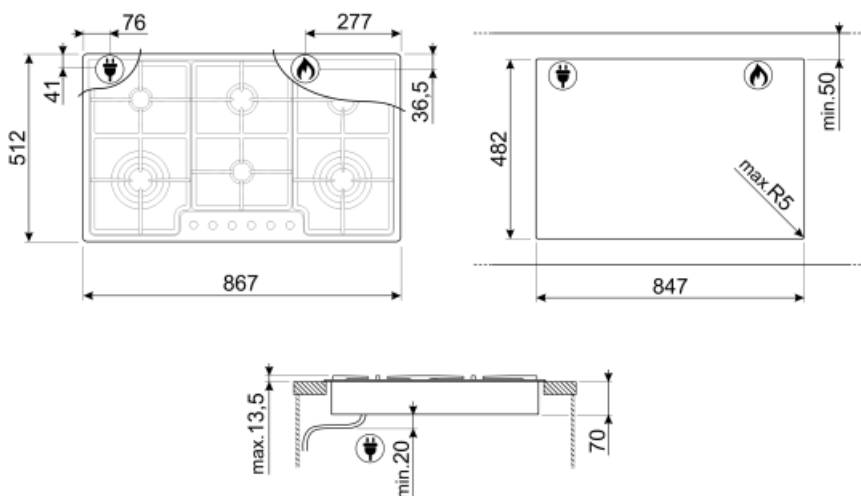

Фронтальная левая - Газ - ультрабыстрая - 4.00 кВт
Задняя левая - Газ - вспомогательная - 1.05 кВт
Фронтальная центральная - Газ - вспомогательная - 1.05 кВт
Задняя центральная - Газ - полубыстрая - 1.75 кВт
Фронтальная правая - Газ - ультрабыстрая - 4.00 кВт
Задняя правая - Газ - полубыстрая - 1.75 кВт

Газ-контроль Да **Автоматический электроподжиг** Да

Аксессуары в комплекте

Чугунное кольцо WOK 2

Электрическое подключение

Номинальная мощность	1 Вт	Частота тока	50/60 Гц
Напряжение	220-240 В	Длина электрического кабеля	120 см
Тип электрического кабеля	Однофазное		

Подключение к газу

Тип газа	G20 природный газ	Подключение к газу	Коническое
Подключение к газу	Цилиндрическое	Номинальная мощность газа	13600 Вт
Жиклеры для других типов газа в комплекте	G30 GPL сжиженный газ