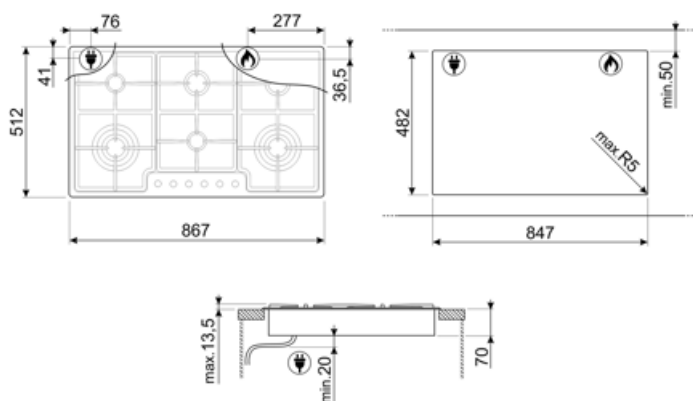

Teknisk specifikation

Vänster fram - Gas - URP - 4.00 kW

Vänster bak - Gas - AUX - 1.05 kW

Mitten fram - Gas - AUX - 1.05 kW

Mitten bak - Gas - SRD - 1.75 kW

Höger fram - Gas - URP - 4.00 kW

Höger bak - Gas - SRD - 1.75 kW

Säkerhetsventiler Ja Automatisk tändning Ja

Medföljande tillbehör

Wokhållare i gjutjärn 2

Elektrisk anslutning

Anslutningseffekt	1 W	Frekvens	50/60 Hz
Spänning (V)	220-240 V	Längd matningskabel	120 cm
Typ av sladd	Enfas	Typ av kontakt	Nej

Gasanslutning

Typ av gas	G20 Naturgas	Övriga inkluderade gasanslutningar	Konisk
Gasanslutning	Cylindrisk	Anslutningseffekt	13600 W
Andra medföljande dysor	G30 Gasol