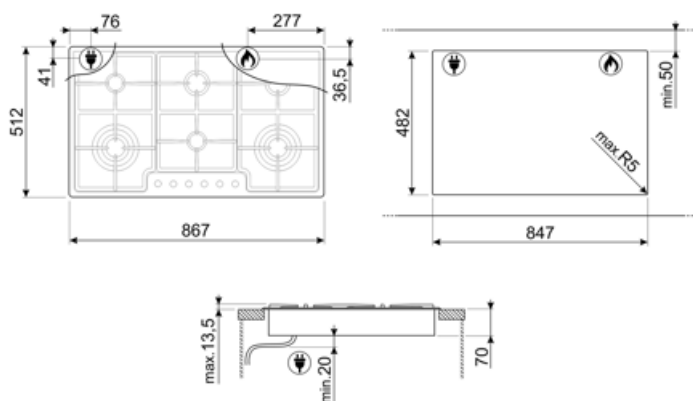

## Alternativ

Standard inbyggnadsmått	482x847 mm
----------------------------	------------