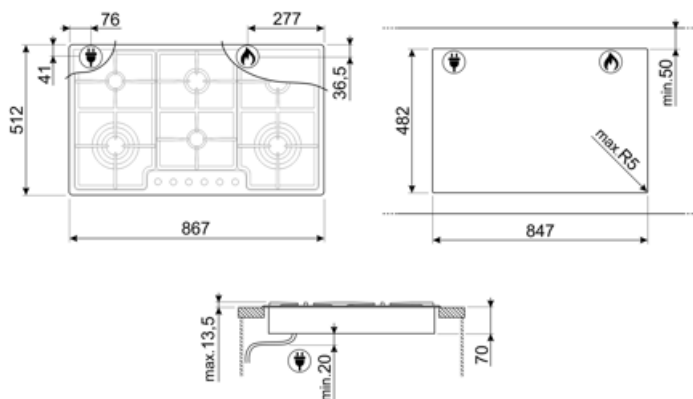

Технічні характеристики

Передня ліва - Газ - Ультрашвидка - 4.00 кВт
Задня ліва - Газ - AUX - 1.05 кВт
Передня центральна - Газ - допоміжна - 1.05 кВт
Задня центральна - Газ - SRD - 1.75 кВт
Передня права - Газ - Ультрашвидка - 4.00 кВт
Задня права - Газ - SRD - 1.75 кВт

Газ-контроль	Так	Автоматичне електрозапалювання	Так

Акcesуари в комплекті

Чавунна решітка WOK 2

Електричне підключення

Номинальна потужність	1 Вт	Частота струму (Гц)	50/60 Гц
Напруга (В)	220-240 В	Довжина електричного кабелю (см)	120 см
Тип електричного кабелю	Так, однофазний	Тип електричної вилки	Ні

Підключення до газу

Тип газу	G20 Природний газ	Підключення до газу	Конічне
Підключення до газу	Циліндричне	Номинальна потужність газу (кВт)	13600 Вт
Жиклери для інших типів газу в комплекті	G30 GPL Зріджений газ