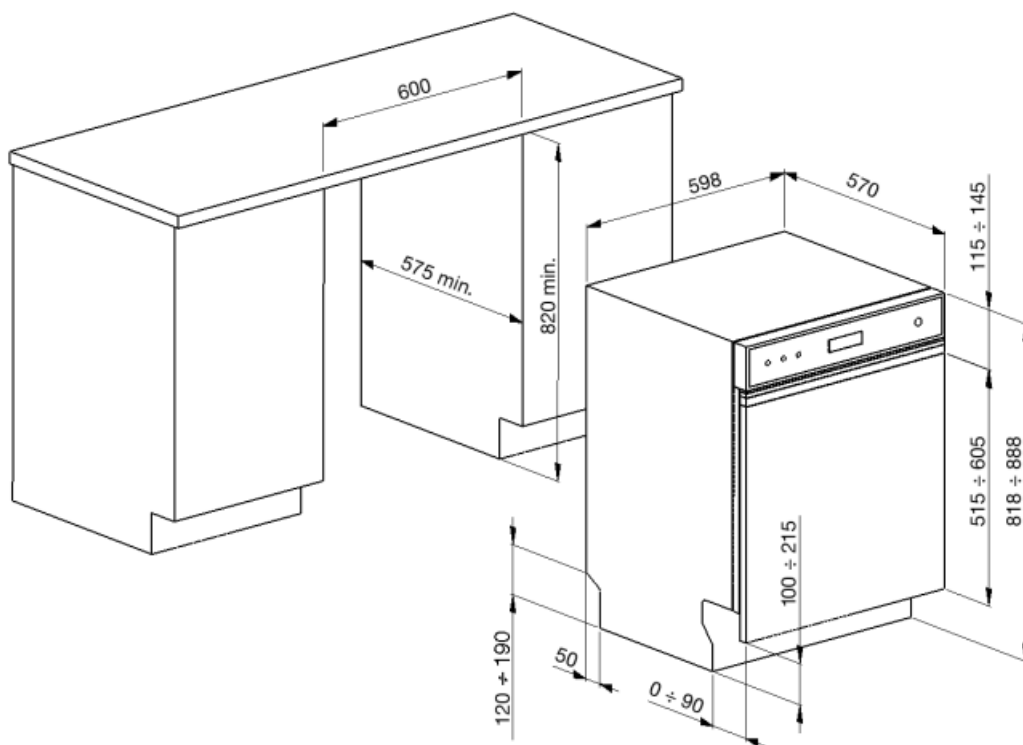

Wasserverbrauch des eco-Programms pro Betriebszyklus 8,5 l

Elektrischer Anschluss

Netzstecker (F;E) Schuko
Elektrische Gesamtanschlusswert 1800 W
Absicherung 10 A
Spannung 220-240 V

Frequenz 50 Hz
Anschlussart Einphasig
Länge Netzkabel 140 cm