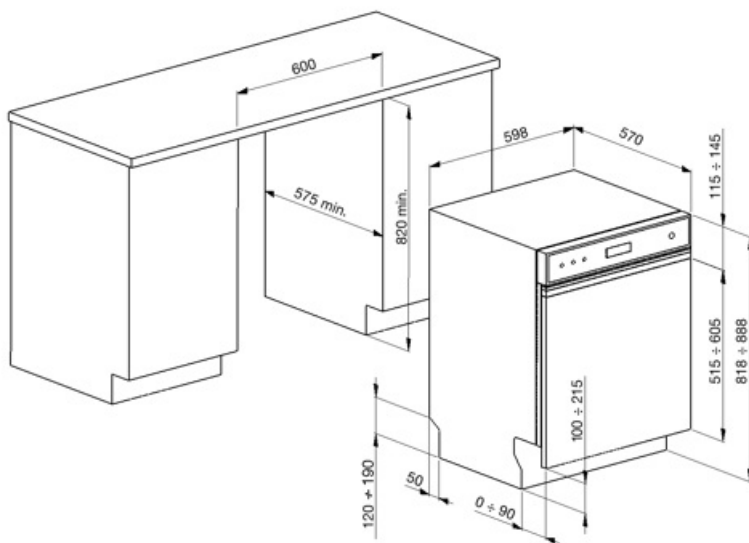

Wasserverbrauch des
eco-Programms pro
Betriebszyklus 8.5 l

Elektrischer Anschluss

Elektrische
Gesamtanschlusswert 1800 W
Absicherung 10 A
Spannung 220-240 V
Frequenz 50 Hz

Anschlussart Einphasig
Länge Netzkabel 140 cm
Netzstecker (F;E) Schuko