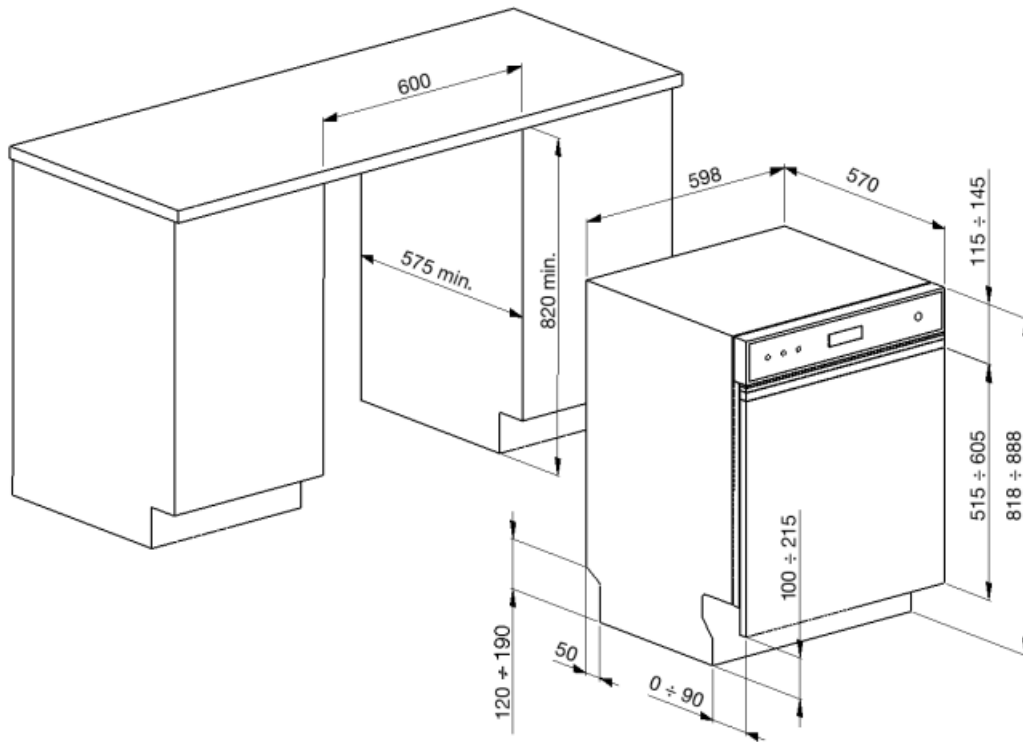

Spannung

220-240 V