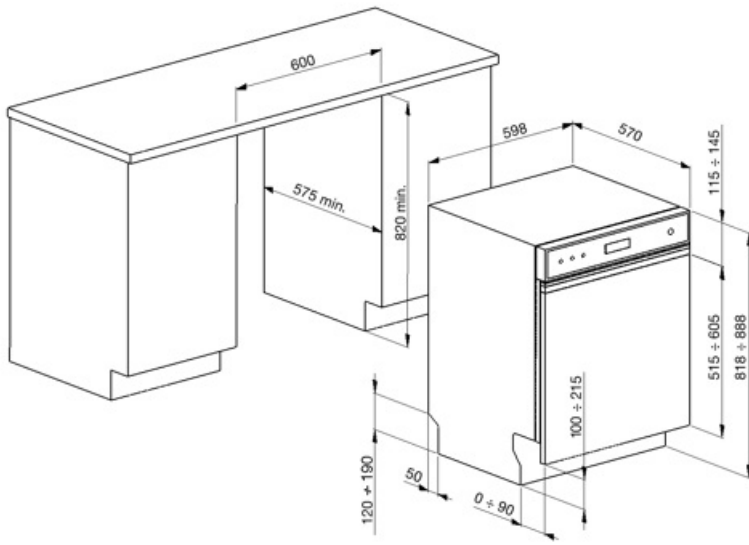

בשלוש רמות כוונן גובה של הסל העליון
 סל עליון עם מערכת
 EasyGlide

הכלי הגדול ביותר הניתן
 להכנסה בסל התחתון
 צבע רכיבים פנימיים
 סלסלה לסכום

30,0 cm
 כחול
 כן

מאפיינים טכניים

Width (mm) 598 mm
 Depth (mm) 570 mm
 סוג צג (חיצוני) LED
 Product Height (mm) 818 mm
 בקרות אלקטרוני
 צג התחלה מושהית, מחוון זמן התוכנית, חיווי זמן סיום
 Programme graphics Symbols
 מחוון הדלקה/כיבוי כן
 מחוון תאורת מלח אור
 מחוון עזר לשטיפה אור
 מחוון התקדמות כן
 מחוון סוף המחזור בצג, עם צליל
 כיבוי אוטומטי כן
 מערכת שטיפה מסלולי
 זרוע ריסוס שלישית יחיד
 מרכז המים עם הגדרות אלקטרוניות
 Aquatest חיישן עכירות כן

מערכת הגנה מהצפה
 כינון מים כולל Acquastop
 מים קרים/חמים מקסי
 חיסכון בחשמל עם - 60°C
 מים חמים עד 35%
 קשיות מים מרבית
 מערכת ייבוש 100°FH;58°dH
 ייבוש בעיבוי טבעי, עם מערכת
 לפתיחה+ Dry Assist
 אוטומטית של הדלת בסוף
 המחזור המחוור
 בפלסטיק
 נירוסטה
 נירוסטה
 גוף חימום נסתר כן
 צירים איזון עצמי עם צירים משתנים
 גובה בסיס מינימלי
 ומקסימלי 100-215 מ"מ
 רגליות מתכווננות 7 ס"מ, מ-820 עד 890 מ"מ
 Additional gaskets No
 Back cover Yes, with covered counterweight
 Depth of dishwasher with open door (mm) 1146 mm
 רגליות אחוריות מתכווננות מהחזית כן
 Top cover In plastic

חיבור חשמלי

חשמל מחובר 1800 W
 זרם 10 A
 מתח 220-240 V
 תדר (Hz) 50 Hz

סוג החיבור תד-פאזי
 אורך כבל חשמל 140 cm
 תקע (F;E) Schuko

Compatible Accessories

KITGH

מחזיק כוסות ערכה. יש להתקינו בסל הראשון רק אם יש מדפים מתקפלים