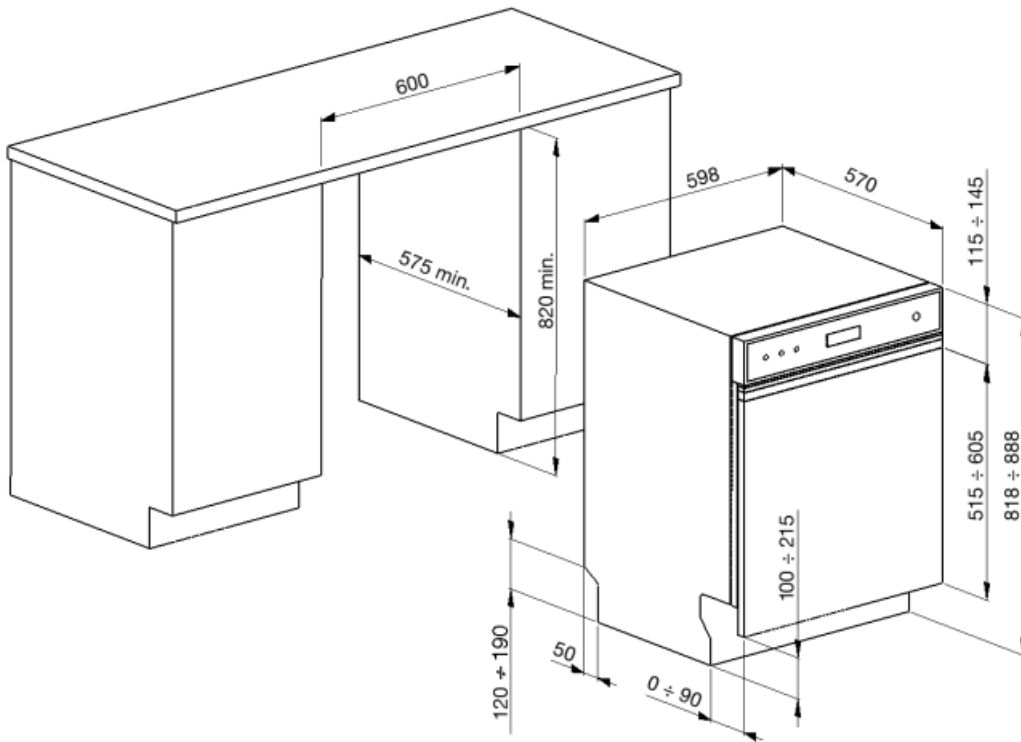

בשלוש רמות כוונן גובה של הסל העליון
 סל עליון עם מערכת EasyGlide

הכלי הגדול ביותר הניתן להכנסה בסל התחתון
 צבע רכיבים פנימיים סלסלה לסכום

30,0 cm
 כחול
 כן

מאפיינים טכניים

Width (mm) 598 mm
 Depth (mm) 570 mm
 סוג צג (חיצוני) LED
 Product Height (mm) 818 mm
 בקרות אלקטרוני
 צג התחלה מושהית, מחוון זמן התוכנית, חיווי זמן סיום
 Programme graphics Symbols
 מחוון הדלקה/כיבוי כן
 מחוון תאורת מלח אור
 מחוון עזר לשטיפה אור
 מחוון התקדמות כן
 מחוון סוף המחזור בצג, עם צליל
 מערכת שטיפה מסלולי
 זרוע ריסוס שליטת יחיד
 מרכז המים עם הגדרות אלקטרוניות
 Aquatest חיישן עכירות כן

חיבור חשמלי

תקע (F;E) Schuko
 חשמל מחובר 1800 W
 זרם 10 A
 מתח 220-240 V

תדר (Hz) 50 Hz
 סוג החיבור חד-פאזי
 אורך כבל חשמל 140 cm

Not included accessories

KITPL60N

ערכת לוח תחתון שחור עם גובה ועומק מתכווננים. ניתנת להתקנה בכל הדגמים המשולבים לחלוטין ובדגמים מתחת לדלפק Fulcrum או Flexifit עם צירים משתנים.

KITPL60B

ערכת לוח תחתון לבן עם גובה ועומק מתכווננים. ניתנת להתקנה בכל הדגמים המשולבים לחלוטין ובדגמים מתחת לדלפק Fulcrum או Flexifit עם צירים משתנים.

KITGH

מחזיק כוסות ערכה. יש להתקינו בסל הראשון רק אם יש מדפים מתקפלים.