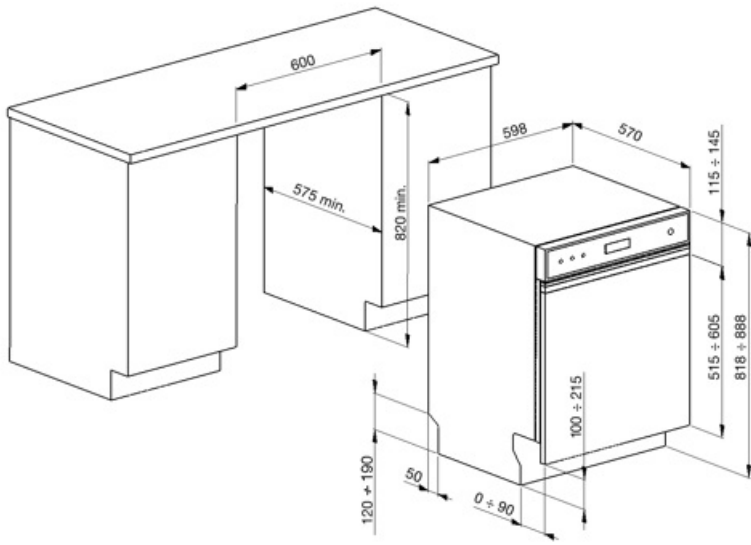

בשלוש רמות כוונן גובה של הסל העליון
 סל עליון עם מערכת
 EasyGlide

הכלי הגדול ביותר הניתן
 להכנסה בסל התחתון
 צבע רכיבים פנימיים
 סלסלה לסכום

30,0 cm
 כחול
 כן

מאפיינים טכניים

Width (mm) 598 mm
 Depth (mm) 570 mm
 סוג צג (חיצוני) LED
 Product Height (mm) 818 mm
 בקרות צג אלקטרוני
 התחלה מושהית, מחוון זמן
 התוכנית, חיווי זמן סיום
 Programme graphics Symbols
 מחוון הדלקה/כיבוי כן
 מחוון תאורת מלח אור
 מחוון עזר לשטיפה אור
 מחוון התקדמות כן
 מחוון סוף המחזור בצג, עם צליל
 Auto switch-off Yes
 מערכת שטיפה מסלולי
 זרוע ריסוס שלישית יחיד
 מרכז המים עם הגדרות אלקטרוניות
 Aquatest חיישן עכירות כן

מערכת הגנה מהצפה
 צינור מים כולל Acquastop
 יחיד; מים קרים/חמים מקסי
 חיסכון בחשמל עם - 60°C
 מים חמים עד 35%
 קשיות מים מרבית
 מערכת ייבוש 100°FH;58°dH
 ייבוש בעיבוי טבעי, עם מערכת
 לפתיחה + Dry Assist
 אוטומטית של הדלת בסוף
 המחזור
 בפלסטיק
 נירוסטה
 נירוסטה
 גוף חימום נסתר כן
 צירים איזון עצמי עם צירים משתנים
 גובה בסיס מינימלי ומקסימלי 100-215 מ"מ
 רגליות מתכווננות 7 ס"מ, מ-820 עד 890 מ"מ
 Additional gaskets No
 Back cover Yes, with covered counterweight
 Depth of dishwasher with open door (mm) 1146 mm
 רגליות אחוריות מתכווננות מהחזית כן
 Top cover In plastic

חיבור חשמלי

חשמל מחובר 1800 W
 זרם 10 A
 מתח 220-240 V
 תדר (Hz) 50 Hz

סוג החיבור חד-פאזי
 אורך כבל חשמל 140 cm
 תקע (F;E) Schuko

Compatible Accessories

KITGH

מחזיק כוסות ערכה. יש להתקינו בסל הראשון רק אם יש מדפים מתקפלים