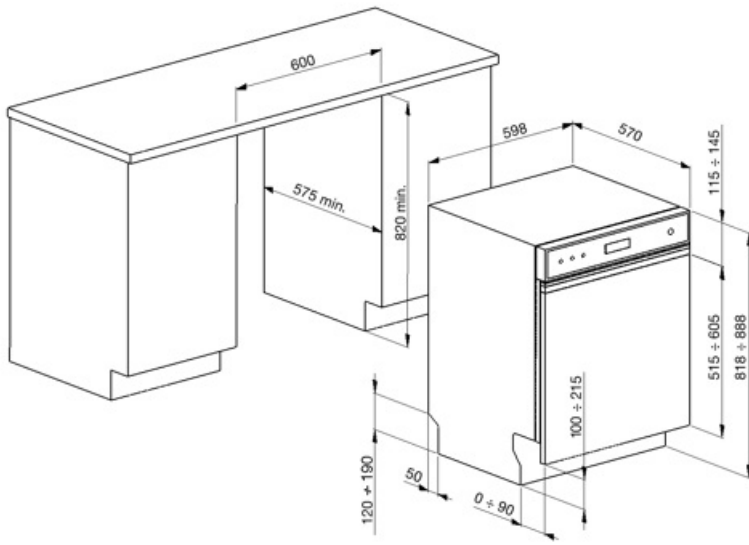

בשלוש רמות כוונן גובה של הסל העליון
 סל עליון עם מערכת
 EasyGlide

הכלי הגדול ביותר הניתן
 להכנסה בסל התחתון
 צבע רכיבים פנימיים
 סלסלה לסכום

30,0 cm
 כחול
 כן

מאפיינים טכניים

Width (mm) 598 mm
 Depth (mm) 570 mm
 סוג צג (חיצוני) LED
 Product Height (mm) 818 mm
 בקרות צג אלקטרוני
 התחלה מושהית, מחוון זמן
 התוכנית, חיווי זמן סיום
 Programme graphics Symbols
 מחוון הדלקה/כיבוי כן
 מחוון תאורת מלח אור
 מחוון עזר לשטיפה אור
 מחוון התקדמות כן
 מחוון סוף המחזור בצג, עם צליל
 Auto switch-off Yes
 מערכת שטיפה מסלולי
 זרוע ריסוס שליטת יחיד
 מרכז המים עם הגדרות אלקטרוניות
 Aquatest חיישן עכירות כן

מערכת הגנה מהצפה
 צינור מים כולל Acquastop
 יחיד; מים קרים/חמים מקסי
 חיסכון בחשמל עם - 60°C
 מים חמים עד 35%
 קשיות מים מרבית
 מערכת ייבוש 100°FH;58°dH
 ייבוש בעיבוי טבעי, עם מערכת
 לפתיחה + Dry Assist
 אוטומטית של הדלת בסוף
 המחזור
 בפלסטיק
 נירוסטה
 נירוסטה
 גוף חימום נסתר כן
 צירים איזון עצמי עם צירים משתנים
 מ"מ 100-215
 גובה בסיס מינימלי
 ומקסימלי ס"מ, מ-820 עד 890 מ"מ 7
 רגליות מתכווננות
 Additional gaskets No
 Back cover Yes, with covered
 counterweight
 Depth of dishwasher
 with open door (mm) 1146 mm
 רגליות אחוריות מתכווננות
 מהחזית כן
 Top cover In plastic

חיבור חשמלי

חשמל מחובר 1800 W
 זרם 10 A
 מתח 220-240 V
 תדר (Hz) 50 Hz

סוג החיבור חד-פאזי
 אורך כבל חשמל 140 cm
 תקע (F;E) Schuko

Compatible Accessories

KITGH

מחזיק כוסות ערכה. יש להתקינו בסל הראשון רק אם יש מדפים מתקפלים