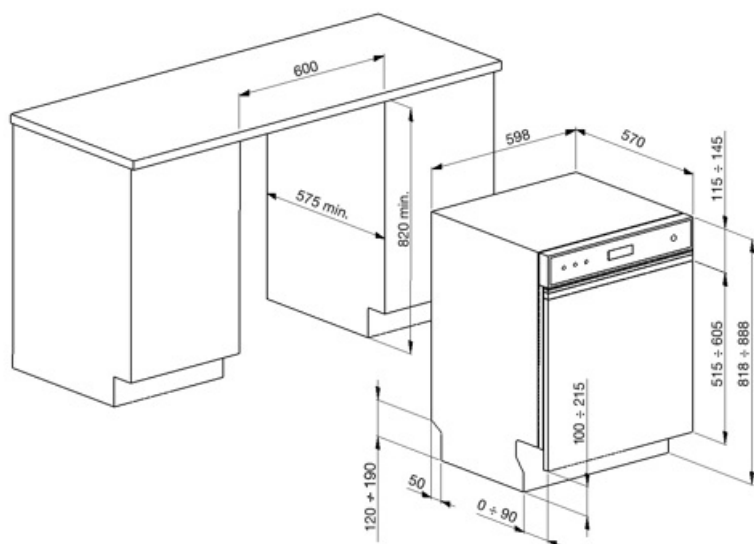

Névleges kapacitás (ps) 13
Vízfogyasztás [ciklusonként] 8,5 litres

Levegőben terjedő akusztikus zajkibocsátási osztály C
Energiahatékonysági mutató (EEI) 43,8

Elektromos csatlakozás

Csatlakoztatott áramforrás 1800 W
Áramerősség 10 A
Feszültség 220-240 V
Frekvencia (Hz) 50 Hz

A kapcsolat típusa Egyfázisú (pl. motor)
Tápkábel hossza 140 cm
Csatlakozódugó (F;E) Schuko