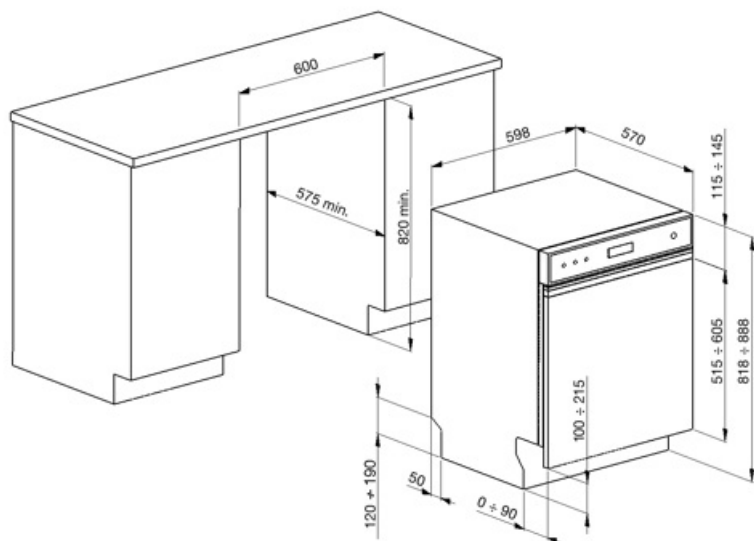

140 cm

Feszültség

220-240 V

Not included accessories

KITPL60N

Állítható magasságú és mélységű fekete lábázat. Beépíthető az összes teljesen integrált és pult alatti modellbe változtatható forgópántos vagy flexibilis zsanérokkal.