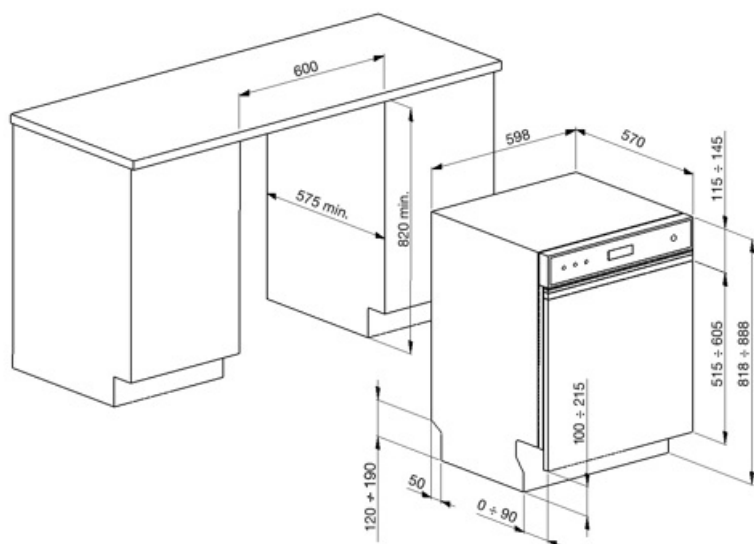

Névleges kapacitás (ps) 13
Vízfogyasztás [ciklusonként] 8.5 litres

Levegőben terjedő akusztikus zajkibocsátási osztály C
Energiahatékonysági mutató (EEI) 43.8

Elektromos csatlakozás

Csatlakoztatott áramforrás 1800 W
Áramerősség 10 A
Feszültség 220-240 V
Frekvencia (Hz) 50 Hz

A kapcsolat típusa Egyfázisú (pl. motor)
Tápkábel hossza 140 cm
Csatlakozódugó (F;E) Schuko