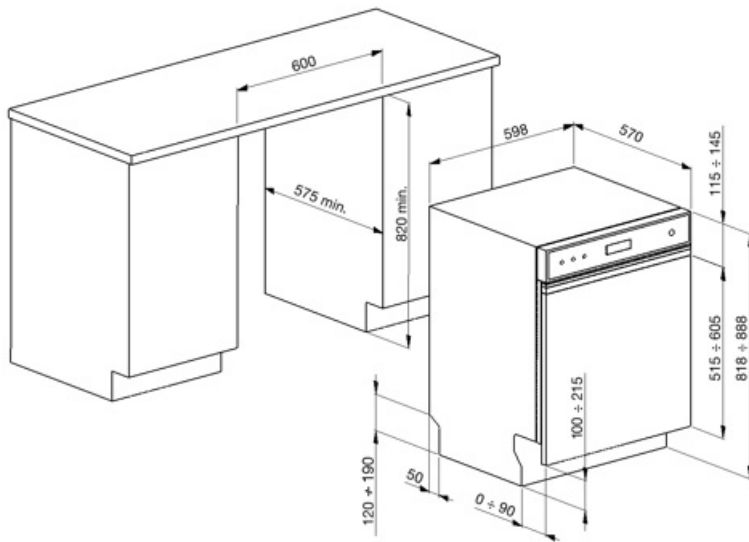

Aansluitwaarde	1800 W	Type of connection	Eenfasig
Stroom	10 A	Lengte voedingskabel	140 cm
Spanning	220-240 V	Stekker	(F;E) Schuko
Frequentie	50 Hz