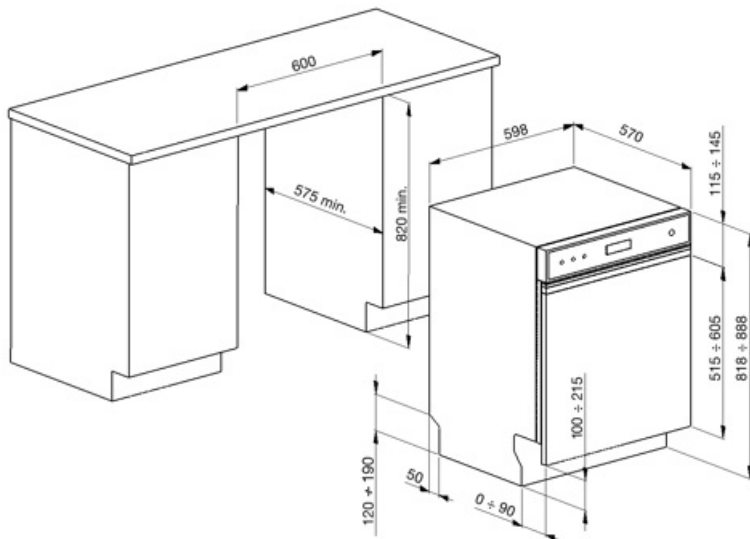

Aansluitwaarde	1800 W	Type of connection	Eenfasig
Stroom	10 A	Lengte voedingskabel	140 cm
Spanning	220-240 V	Stekker	(F;E) Schuko
Frequentie	50 Hz