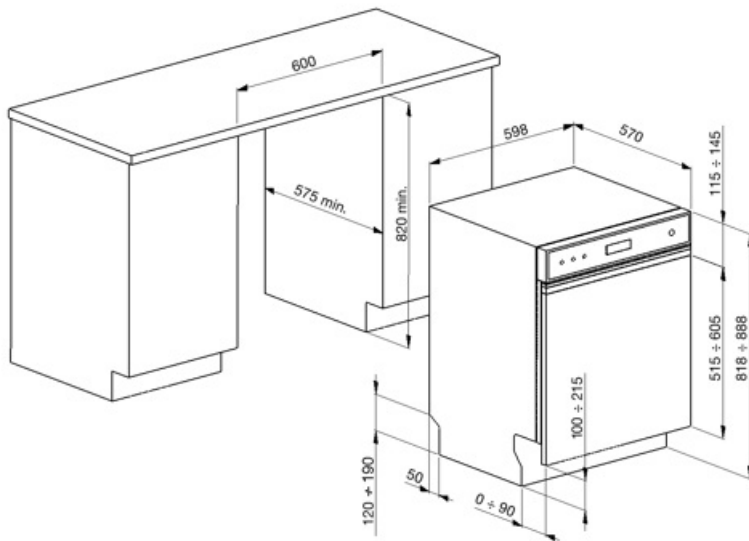

Aansluitwaarde 1800 W
Stroom 10 A
Spanning 220-240 V

Type of connection Eenfasig
Lengte voedingskabel 140 cm