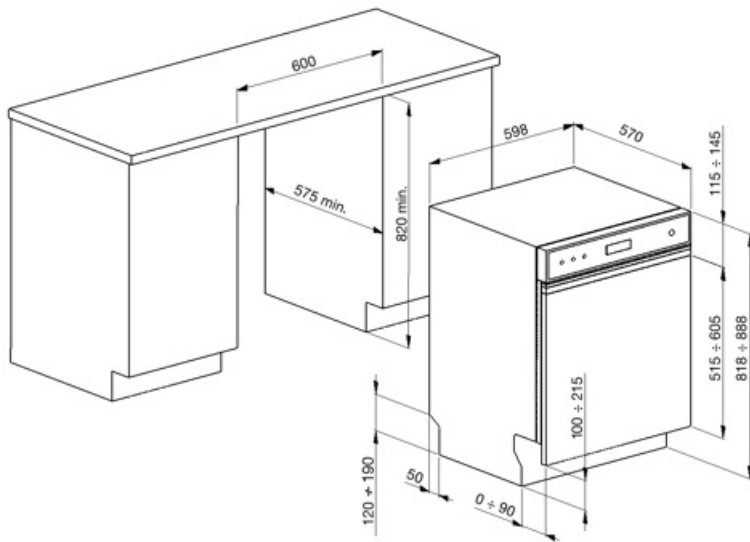

Aansluitwaarde	1800 W	Type of connection	Eenfasig
Stroom	10 A	Lengte voedingskabel	140 cm
Spanning	220-240 V	Stekker	(F;E) Schuko
Frequentie	50 Hz