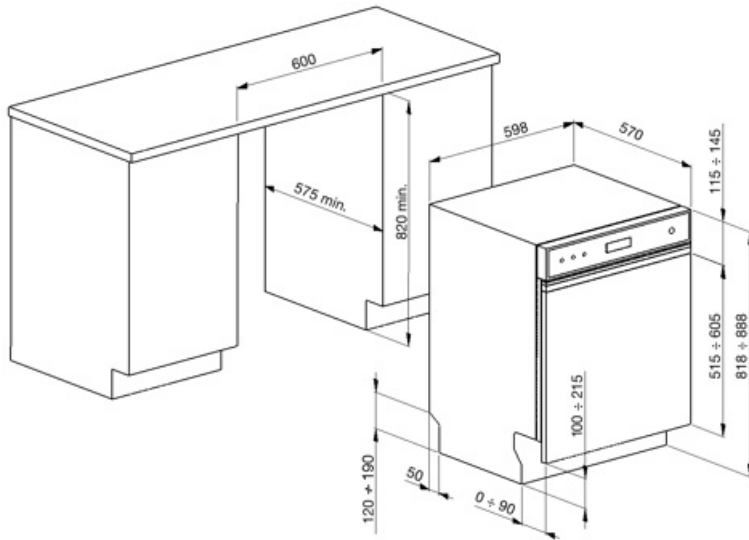

Aansluitwaarde	1800 W	Type of connection	Eenfasig
Stroom	10 A	Lengte voedingskabel	140 cm
Spanning	220-240 V	Stekker	(F;E) Schuko
Frequentie	50 Hz