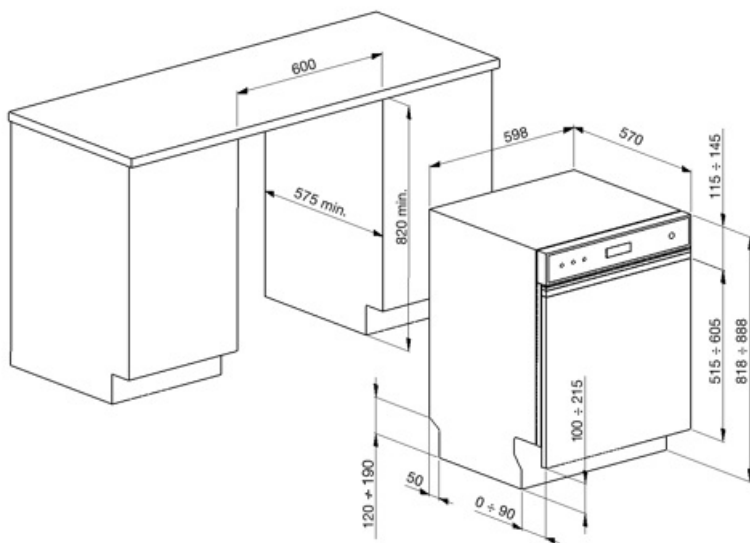

Water verbruik (per
cyclus) 8,5 litres

Elektrische aansluiting

Aansluitwaarde	1800 W	Type aansluiting	Single-phase
Stroom	10 A	Lengte voedingskabel	140 cm
Spanning	220-240 V	Stekker	(F;E) Schuko
Frequentie	50 Hz