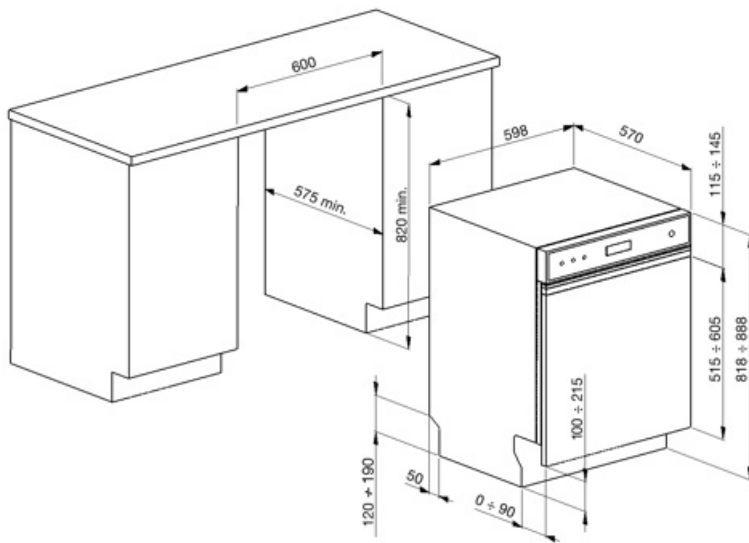

Water verbruik (per
cyclus) 8,5 litres

Elektrische aansluiting

Aansluitwaarde	1800 W	Type aansluiting	Single-phase
Stroom	10 A	Lengte voedingskabel	140 cm
Spanning	220-240 V	Stekker	(F;E) Schuko
Frequentie	50 Hz