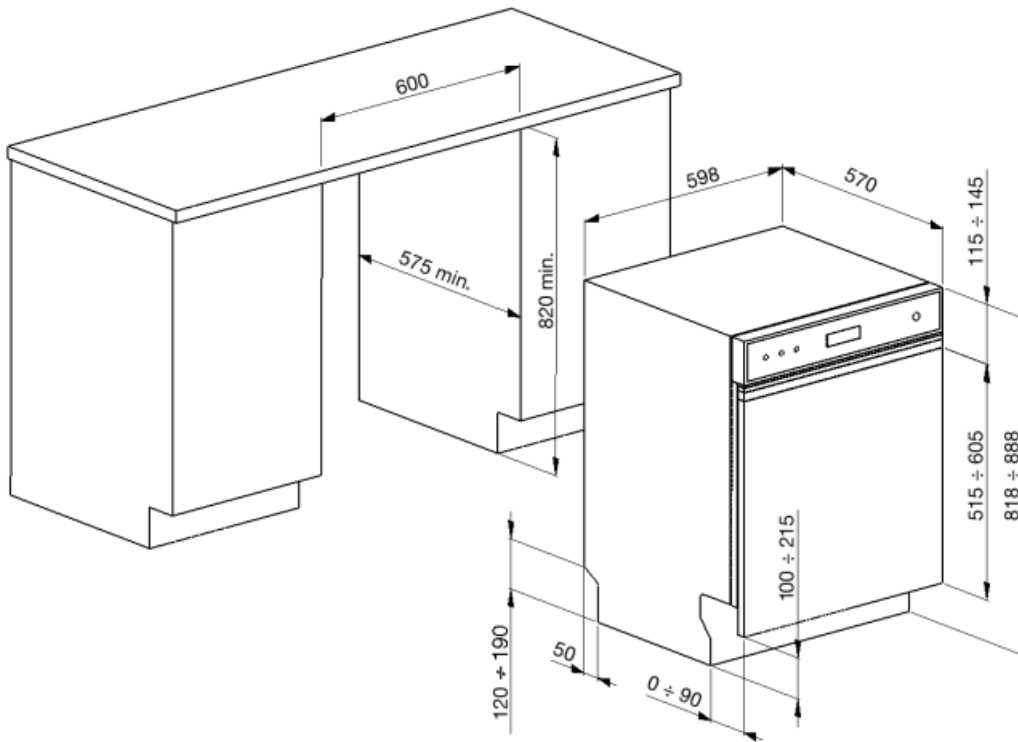

## Technische specificaties

Breedte product	598 mm	Overstroombeveiliging	Total Acquastop
Diepte product	570 mm	Watertoevoer	Enkel; koud en warm water tot 60°C - energiebesparing tot 35%
Type display	LED (external)	Maximale waterhardheid	100°FH;58°dH
Hoogte product	818 mm	Droogstysteem	Natuurlijk condensor drogen met Dry Assist + automatische deuropeningssysteem aan het einde van de cyclus
Bediening	Elektronisch	Stoombeveiliging	Van kunststof
Display	Instelling Delay timer, Programma duur indicator, Resttijd indicatie	Materiaal kuip	Roestvrij staal
Grafische weergave programma's	Symbolen	Filter	Roestvrij staal
Aan/uit indicator	Ja	Verborgen verwarmingselement	Ja
Zout indicator	Indicator (lampje)	Scharnieren	Zelfbalancerend met variabel steunpunt
Glansspoelmiddel indicator	Indicator (lampje)	Min. en max plintheogte	100 - 215 mm
Indicator voortgang programma	Ja	Verstelbare voetjes	7 cm, van 820 tot 890 mm
Indicator einde cyclus	Op display, met akoestisch signaal	Back cover	Yes, with covered counterweight
Wassysteem	Orbital	Diepte vaatwasser met open deur (mm)	1146
Derde sproeiarm	Enkel	Voetjes achterzijde vanaf de voorkant regelbaar	Ja
Waterontkalker	Elektronisch instelbaar	Bovenbedekking	Van kunststof
Aquatest sensor	Ja		

## Elektrische aansluiting

**Stekker** (F;E) Schuko  
**Aansluitwaarde** 1800 W  
**Stroom** 10 A  
**Spanning** 220-240 V

**Frequentie** 50 Hz  
**Type aansluiting** Single-phase  
**Lengte voedingskabel** 140 cm