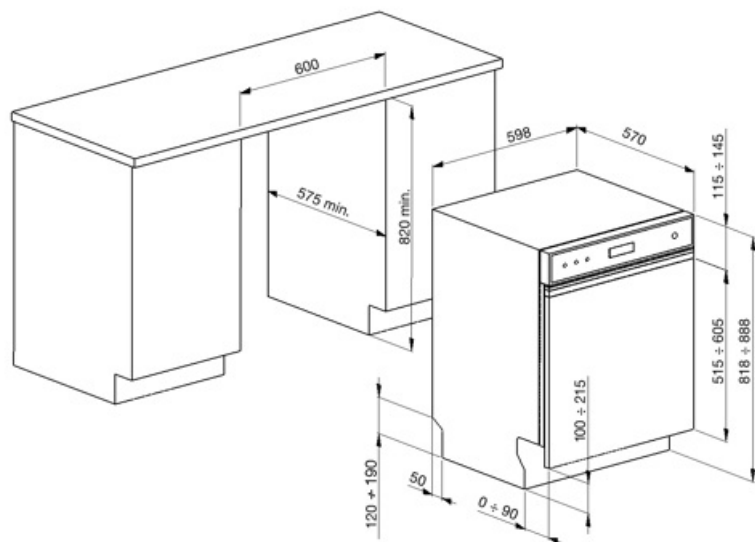

Klasa efektywności energetycznej	C	Poziom emitowanego hałasu akustycznego	45 dB(A) re 1 pW
Energy consumption [per 100 cycles, based on the eco programme]	73 kWh	Klasa emisji hałasu akustycznego	C
Pojemność znamionowa (ps)	13	Indeks wydajności energetycznej (EEI)	43,8
Zużycie wody (na cykl)	8,5 litres		

Podłączenie elektryczne

Moc	1800 W	Typ połączenia	1 fazowy
Natężenie prądu (A)	10 A	Długość przewodu zasilającego (cm)	140 cm
Napięcie	220-240 V	Wtyczka	(F;E) Schuko
Częstotliwość (Hz)	50 Hz